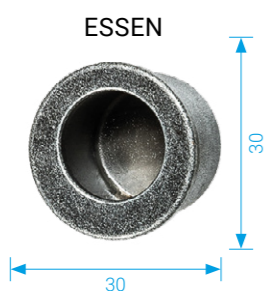

NÁPRSTKY MT, MQ

Povrch	typ provedení	obj. číslo
OC	Náprstek MT kulatá	P14905X03N
OFS	Náprstek MT kulatá	P14908X03N
OLV	Náprstek MT kulatá	P14902X03N
OCS	Náprstek MQ hranatá	P14909HX03N
OC	Náprstek MQ hranatá	P14905HX03N
OLV	Náprstek MQ hranatá	P14902HX03N
K	Náprstek Essen	HA37000