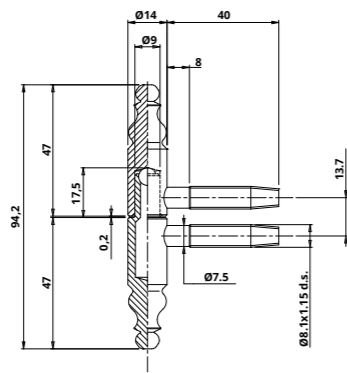

Povrch	typ provedení	obj. číslo
POMOS	Závěs 190 13 mm horní	CF1901300006
POMOS	Závěs 190 13 mm spodní	CG1901300006
POBR	Závěs 190 13 mm horní	CF190130BN06
POBR	Závěs 190 13 mm spodní	CG190130BN06
BRONZ	Závěs 190 13 mm horní	CF190130B110
BRONZ	Závěs 190 13 mm spodní	CG190130B112
POMOS	Závěs 190 14 mm horní	CF1901400004
POMOS	Závěs 190 14 mm spodní	CG1901400004
POBR	Závěs 190 14 mm horní	CF190160BN04
POBR	Závěs 190 14 mm spodní	CG190140BN04
POMOS	Závěs 190 16 mm horní	CF1901600002
POMOS	Závěs 190 16 mm spodní	CG1901600002
POBR	Závěs 190 16 mm horní	CF190160BN04
POBR	Závěs 190 16 mm spodní	CG190160BN04
BRONZ	Závěs 190 16 mm horní	CF190160BN04
BRONZ	Závěs 190 16 mm spodní	CG190160BN04