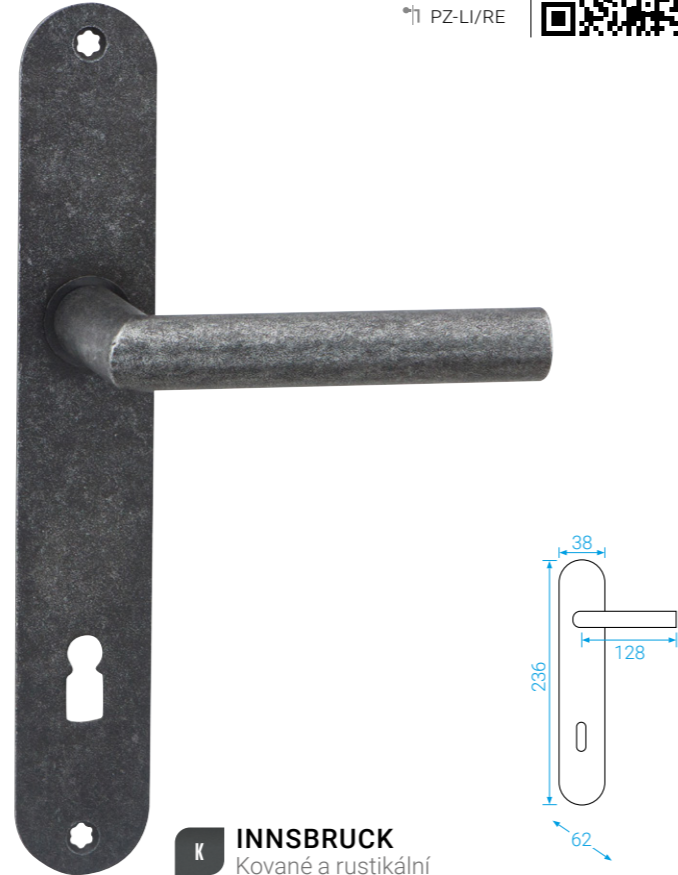

IMST+

Ochranné štítové kování

PZ
PZ-LI/RE

K IMST+
Kované a rustikální

INNSBRUCK

BB/PZ
WC
PZ-LI/RE

K INNSBRUCK
Kované a rustikální

VENEZIA