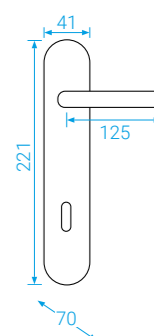

BADEN+

Ochranné štítové kování

PZ
PZ-LI/RE**K BADEN+**
Kované a rustikální

ELEGANT

rustikální

BB/PZ
WC
PZ-LI/RE**K ELEGANT**
Kované a rustikální

HAMBURG

BB/PZ
PZ-LI/RE**K HAMBURG**
Kované a rustikální