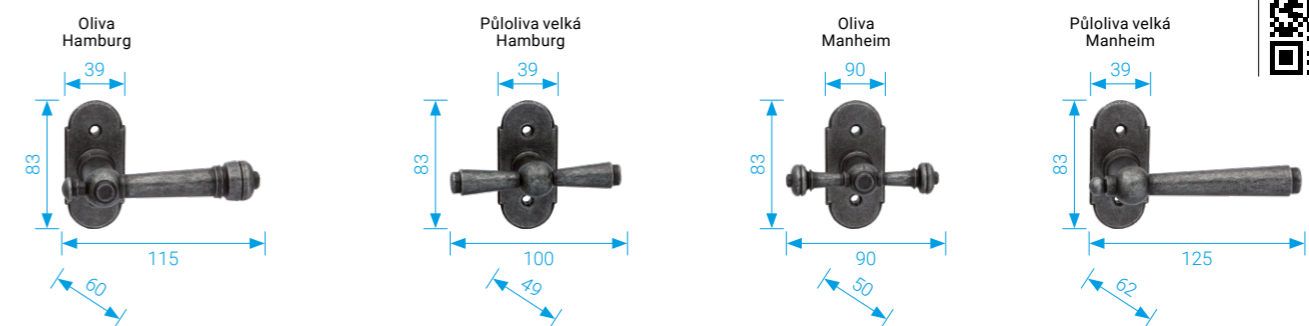

VISION
OKENNÍ

F1

F1 Stříbrný elox

F4

F4 Bronzový elox

KOVANÉ

K Kované a rustikální

VISION

IN Nerez