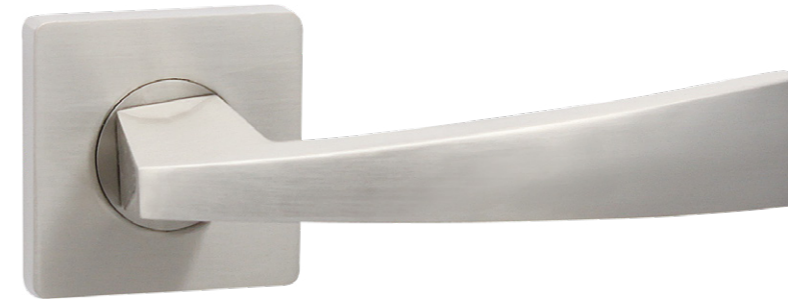

BEATA-S

ONS BEATA-S
Nikl matný