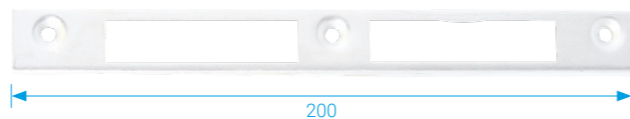

ZADLABACÍ ZÁMKY | PROTIPLECH