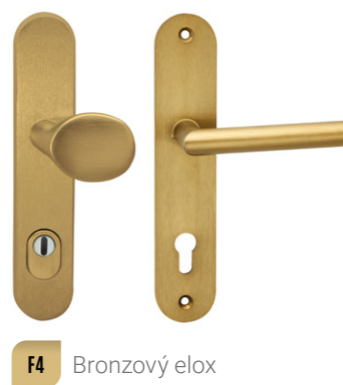

F9 Nerezový elox

BB/PZ
WC
PZ-LI/RE

TOWER+

Možno v rozteči 72, 90, 92

F1 TOWER+
Stříbrný elox

VISION

F9 Nerezový elox

F4 Bronzový elox