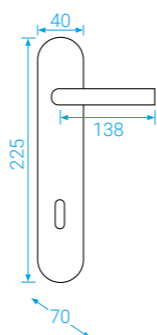

LOFT

200 tis. KR

BB/PZ
WC
PZ-LI/RE

IN LOFT
Nerez