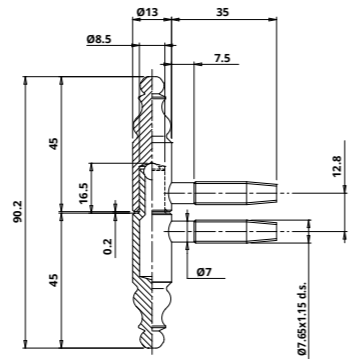

ZÁVĚS 180

Povrch	typ provedení	obj. číslo
POMOS	Závěs 180 16 mm horní	CF180160004
POMOS	Závěs 180 16 mm spodní	CG180160004
BRONZ	Závěs 180 16 mm horní	CF180160B104
BRONZ	Závěs 180 16 mm spodní	CG180160B106

ZÁVĚS 190

Povrch	typ provedení	obj. číslo
POMOS	Závěs 190 13 mm horní	CF1901300006
POMOS	Závěs 190 13 mm spodní	CG1901300006
POBR	Závěs 190 13 mm horní	CF190130BN06
POBR	Závěs 190 13 mm spodní	CG190130BN06
BRONZ	Závěs 190 13 mm horní	CF190130B110
BRONZ	Závěs 190 13 mm spodní	CG190130B112
POMOS	Závěs 190 14 mm horní	CF1901400004
POMOS	Závěs 190 14 mm spodní	CG1901400004
POBR	Závěs 190 14 mm horní	CF190160BN04
POBR	Závěs 190 14 mm spodní	CG190140BN04
POMOS	Závěs 190 16 mm horní	CF1901600002
POMOS	Závěs 190 16 mm spodní	CG1901600002
POBR	Závěs 190 16 mm horní	CF190160BN04
POBR	Závěs 190 16 mm spodní	CG190160BN04
BRONZ	Závěs 190 16 mm horní	CF190160BN04
BRONZ	Závěs 190 16 mm spodní	CG190160BN04

ZÁVĚS 221

Povrch	typ provedení	obj. číslo
POMOS	Závěs 221 15 mm horní	CF22115000002
POMOS	Závěs 221 15 mm spodní	CG22115000003
BRONZ	Závěs 221 15 mm horní	CF2211500B102
BRONZ	Závěs 221 15 mm spodní	CG2211500B105

ZÁVĚS 320

Povrch	typ provedení	obj. číslo
POMOS	Závěs 320 16 mm	CI3201600006
POBR	Závěs 320 16 mm	CI320160BN04
POMOS	Závěs 320 18 mm	CI3201800006
POBR	Závěs 320 18 mm	CI320180B004
POMOS	Závěs 320 20 mm	CI3202000008
POBR	Závěs 320 20 mm	CI320200BN08

ZÁVĚS 330

Povrch	typ provedení	obj. číslo
POMOS	Závěs 330 16 mm	CI3301600008
POBR	Závěs 330 16 mm	CI330160B106

ZÁVĚS 488

Povrch	typ provedení	obj. číslo
POZINK	Závěs 488 16 mm pravý	CI488160H504
POZINK	Závěs 488 16 mm levý	CI488160H506

ZÁVĚS 495