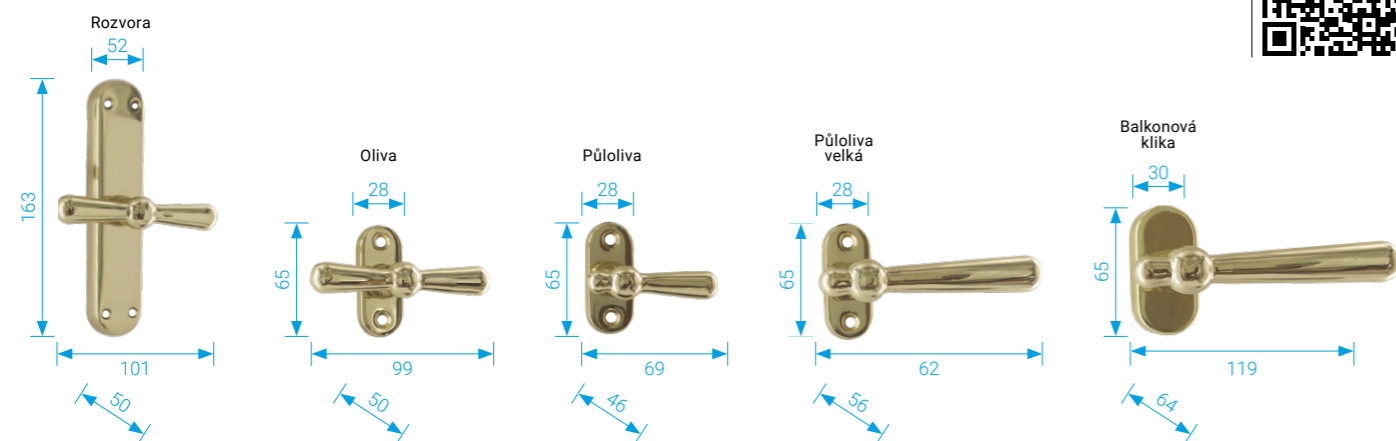

OCS Chrom matný

ONS Nikl matný

OV Staromosaz

GAZELLE

Za příplatek lze dodat i s metrickými šrouby M5x16.

DVS Surová mosaz

OFS Bronz česaný

DV Staromosaz