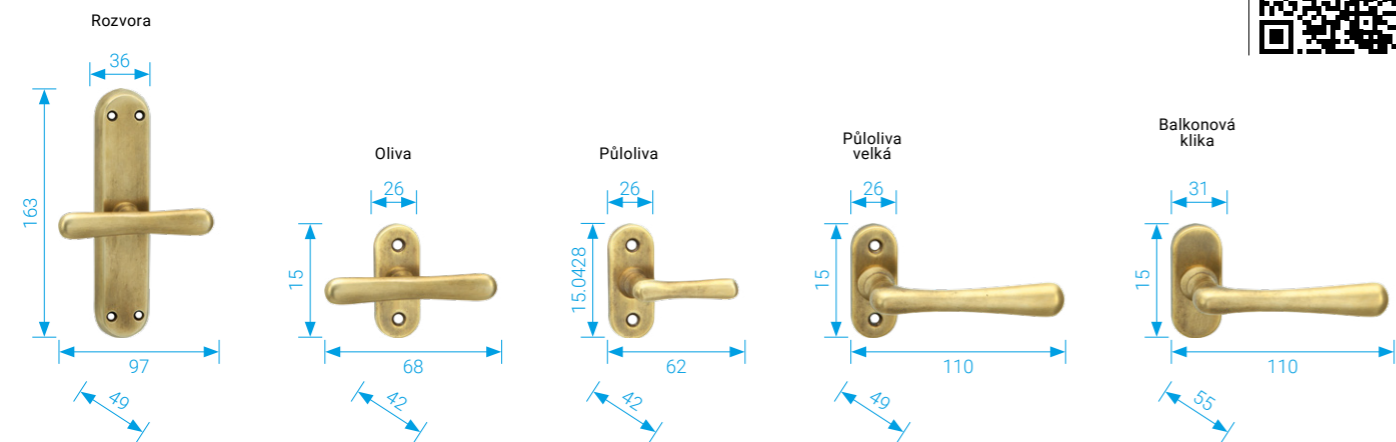

OLV Mosaz leštěná

**PŮLOLIVA VELKÁ
GAZELLE**

ELEGANT

Za příplatek lze dodat i s metrickými šrouby M5x16.

- ONS** Nikl matný
- DFS** Bronz česaný
- OLV** Mosaz leštěná
- OC** Chrom lesk / Nikl mat
- OCS** Chrom matný
- OV** Staromosaz