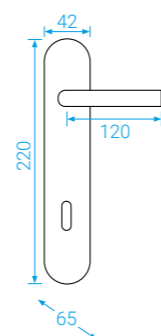

ATLANTIS

OFS **ATLANTIS**
Bronz česaný

200 tis.

BB/PZ
WC
PZ-LI/RE

OLV Mosaz leštěná

GAZELLE

OFS **GAZELLE**
Bronz česaný

200 tis.