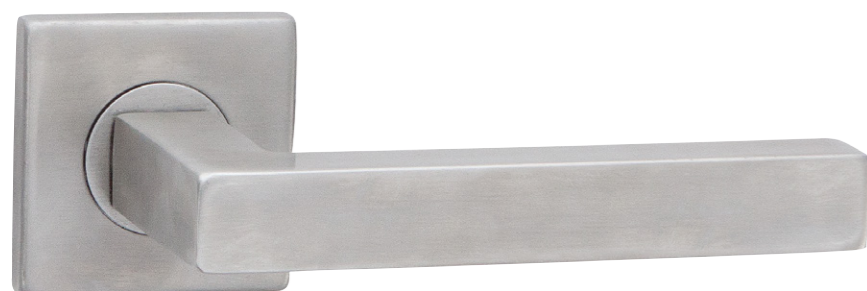

PAVLA-S III

IN PAVLA-S III
Nerez

200 tis. KR

BB/PZ
WC
PZ-LI/RE