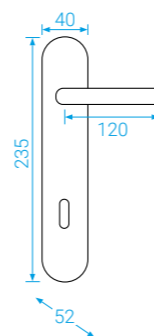

DENISA

200 tis.

BB/PZ
WC
PZ-LI/RE

ONS **DENISA**
Níkl matný