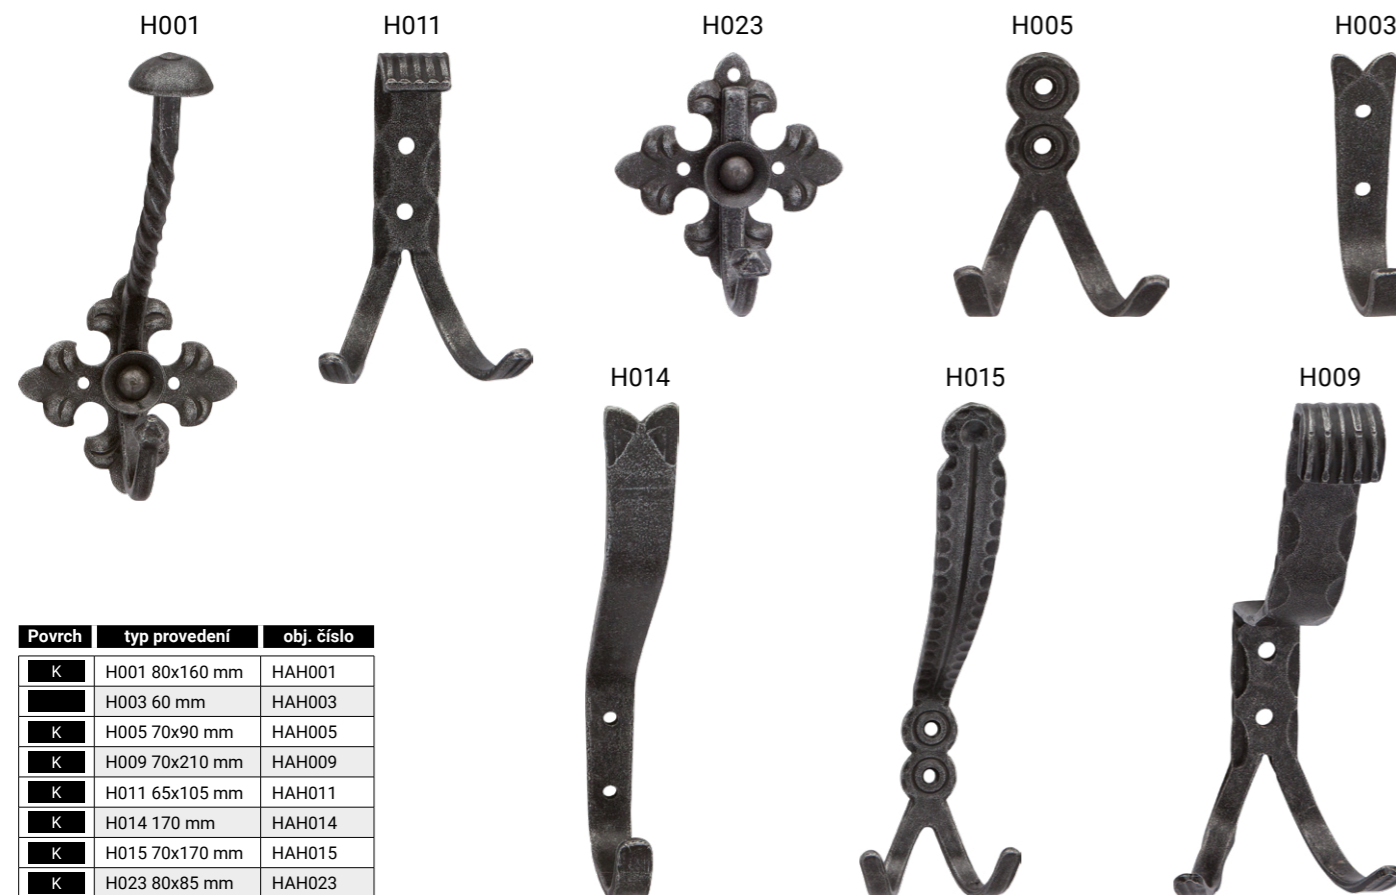

VĚŠÁKY KOVANÉ