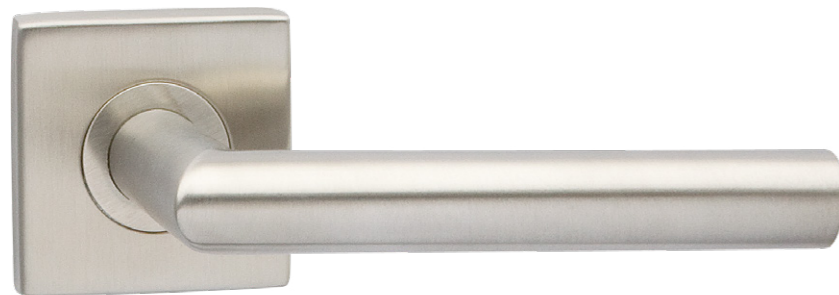

KR

BB/PZ
WC
PZ-LI/RE

VISION-S III

IN VISION-S III
Nerez

200 tis. KR

BB/PZ
WC
PZ-LI/RE

KOULE PEVNÁ LUNA

Samostatná koule bez rozety na vyžádání. Varianty provedení levá, pravá, pevná, otočná.