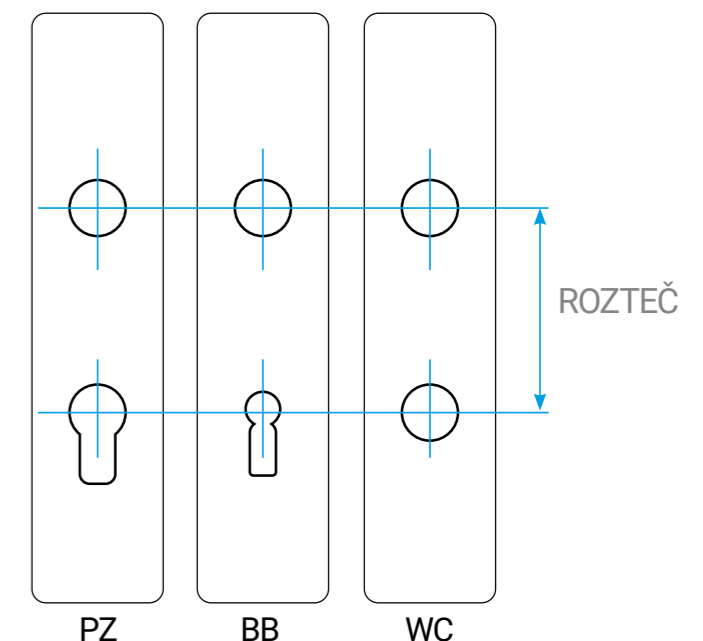

3. KOMBINACE KOVÁNÍ

Ne všechny dveře vyžadují kliku. Jakou kombinaci dveřního kování opravdu potřebujete?

Klika klika

Klika koule

3. ORIENTACE KOVÁNÍ

Rozhodnutí, zda objednáte levou nebo pravou kliku, je jedna z mála věcí, které musíte stanovit samostatně a dobře. Pro rozhodnutí je jednoduchá poučka - pokud na kliku sáhnete pravou rukou, jedná se o kliku pravou. Stejně tak levou kliku budete vždy otvírat rukou levou. Pokud dokážete otvírat pravou rukou levou kliku, děláte to špatně nebo stojíte zády ke dveřím. Abychom dostáli instruktážním zásadám, raději ještě uvedeme upřesňující grafiky, které vám jistě pomohou nejlépe:

CO JE TO ROZTEČ ŠTÍTOVÉHO KOVÁNÍ?

Jedná se o vzdálenost osy kliky a klíče vašich dveří. Tento údaj je zcela zásadní pro nákup správného štítového kování. Nejběžnější rozteče jsou 72 a 90 mm, u bezpečnostního kování mohou být i 92 mm.

1. TYPE OF FITTINGS

What type of door fittings is more suitable for your door – rosette or plate fittings?

ROSETTE – consists of two parts – separate handle and a rosette for lock.

- elegant and modern type of fitting popular especially in modern interiors and office buildings
- the inner system of screwing ensures a long lifetime of the fitting, fixing bolts are covered with rosettes thus making the rosette fittings look elegant at all times
- apart from the design of the handle itself we also think about the shape of rosette – round, oval or square