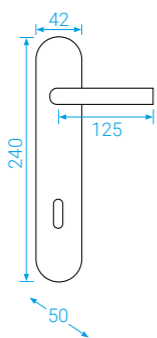

GABRI

200 tis.

- BB/PZ
- WC
- PZ-LI/RE

OCN GABRI
Chrom lesk / Nikl mat