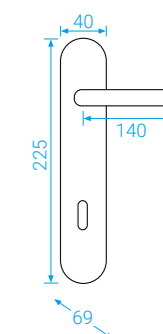

UFO

200 tis.

BB/PZ
WC
PZ-LI/RE