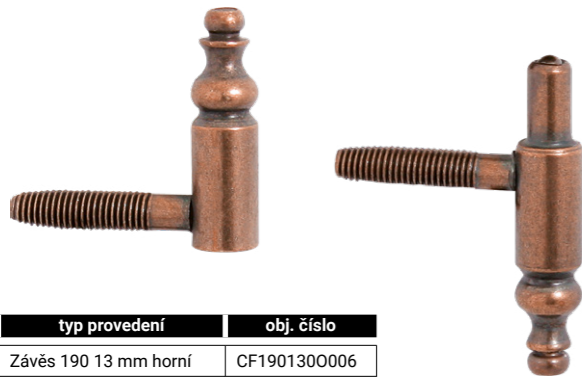

ZÁVĚS 180

Povrch	typ provedení	obj. číslo
POMOS	Závěs 180 16 mm horní	CF180160004
POMOS	Závěs 180 16 mm spodní	CG180160004
BRONZ	Závěs 180 16 mm horní	CF180160B104
BRONZ	Závěs 180 16 mm spodní	CG180160B106

ZÁVĚS 190

Povrch	typ provedení	obj. číslo
POMOS	Závěs 190 13 mm horní	CF1901300006
POMOS	Závěs 190 13 mm spodní	CG1901300006
POBR	Závěs 190 13 mm horní	CF190130BN06
POBR	Závěs 190 13 mm spodní	CG190130BN06
BRONZ	Závěs 190 13 mm horní	CF190130B110
BRONZ	Závěs 190 13 mm spodní	CG190130B112
POMOS	Závěs 190 14 mm horní	CF1901400004
POMOS	Závěs 190 14 mm spodní	CG1901400004
POBR	Závěs 190 14 mm horní	CF190160BN04
POBR	Závěs 190 14 mm spodní	CG190140BN04
POMOS	Závěs 190 16 mm horní	CF1901600002
POMOS	Závěs 190 16 mm spodní	CG1901600002
POBR	Závěs 190 16 mm horní	CF190160BN04
POBR	Závěs 190 16 mm spodní	CG190160BN04
BRONZ	Závěs 190 16 mm horní	CF190160BN04
BRONZ	Závěs 190 16 mm spodní	CG190160BN04

ZÁVĚS 221

Povrch	typ provedení	obj. číslo
POMOS	Závěs 221 15 mm horní	CF22115000002
POMOS	Závěs 221 15 mm spodní	CG22115000003
BRONZ	Závěs 221 15 mm horní	CF2211500B102
BRONZ	Závěs 221 15 mm spodní	CG2211500B105

ZÁVĚS 320

Povrch	typ provedení	obj. číslo
POMOS	Závěs 320 16 mm	CI3201600006
POBR	Závěs 320 16 mm	CI320160BN04
POMOS	Závěs 320 18 mm	CI3201800006
POBR	Závěs 320 18 mm	CI320180B004
POMOS	Závěs 320 20 mm	CI3202000008
POBR	Závěs 320 20 mm	CI320200BN08

ZÁVĚS 330

Povrch	typ provedení	obj. číslo
POMOS	Závěs 330 16 mm	CI3301600008
POBR	Závěs 330 16 mm	CI330160B106

ZÁVĚS 488

Povrch	typ provedení	obj. číslo
POZINK	Závěs 488 16 mm pravý	CI488160H504
POZINK	Závěs 488 16 mm levý	CI488160H506

ZÁVĚS 495