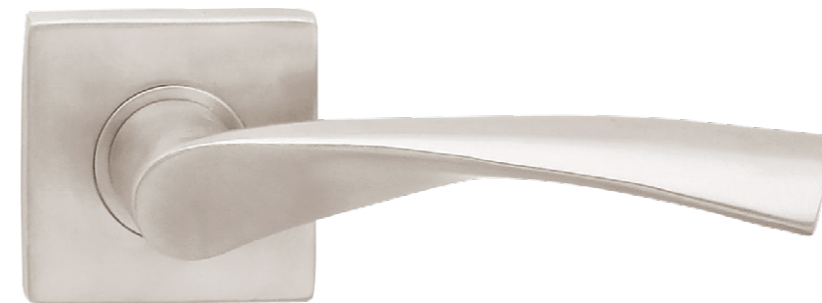

GIUSSY-S III

IN GIUSSY-S III
Nerez

200 tis. KR

BB/PZ
W47C
PZ-LI/RE