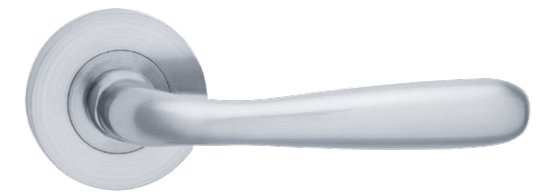

OCS Chrom matný