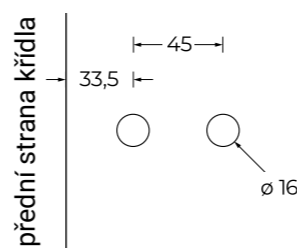

Vrtání sklo 2 dílný pant

slepý

BB

PZ

WC vnitřní

WC venkovní