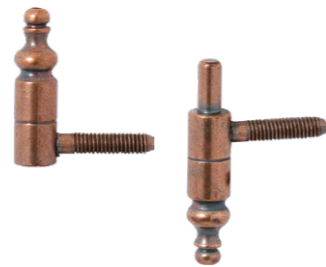

ZÁVĚS 605

Povrch	typ provedení	obj. číslo
POMOS	Závěs 605 9 mm horní	CF6050900006
POMOS	Závěs 605 9 mm spodní	CG6050900008
POBR	Závěs 605 9 mm horní	CF605090BN09
POBR	Závěs 605 9 mm spodní	CG605090BN15
BRONZ	Závěs 605 9 mm horní	CF605090B106
BRONZ	Závěs 605 9 mm spodní	CG605090B108
POMOS	Závěs 605 11 mm horní	CF6051100003
POMOS	Závěs 605 11 mm spodní	CG6051100003
POBR	Závěs 605 11 mm horní	CF605110BN03
POBR	Závěs 605 11 mm spodní	CG605110BN03
BRONZ	Závěs 605 11 mm horní	CF605110B105
BRONZ	Závěs 605 11 mm spodní	CG605110B107

KRYTKA OZDOBNÁ K ZÁVĚSU 495

Povrch	typ provedení	obj. číslo
OLV	Krytka 16 mm	GC839160L103
OLV	Krytka 18 mm	GC839180L103
OLV	Krytka 22 mm	GC839220L103
POBR	Krytka 16 mm	GC839160BN03
POBR	Krytka 18 mm	GC839220L103
POBR	Krytka 22 mm	GC839220BN04

ZÁKLOPKA DVEŘÍ

Povrch	typ provedení	obj. číslo
POBR	Záklopka 160 mm	LC260160B002
POBR	Záklopka 200 mm	LC260200B002
POBR	Záklopka 250 mm	LC260250B002
POBR	Záklopka 300 mm	LC260300B002
POBR	Záklopka 400 mm	LC260400B002
POBR	Záklopka 500 mm	LC260500B002
POBR	Záklopka 600 mm	LC260600B002
POZINK	Záklopka 160 mm	LC260160H002
POZINK	Záklopka 200 mm	LC260200H002
POZINK	Záklopka 250 mm	LC260250H004
POZINK	Záklopka 300 mm	LC260300H002
POZINK	Záklopka 400 mm	LC260400H002
POMOS	Záklopka 160 mm	LC260160O002
POMOS	Záklopka 200 mm	LC260200O002
POMOS	Záklopka 250 mm	LC260250O002
POMOS	Záklopka 300 mm	LC260300O002
POMOS	Záklopka 400 mm	LC260400O002
POMOS	Záklopka 500 mm	LC260500O002
POMOS	Záklopka 600 mm	LC260600O002
PONIKL	Záklopka 160 mm	LC260160N006