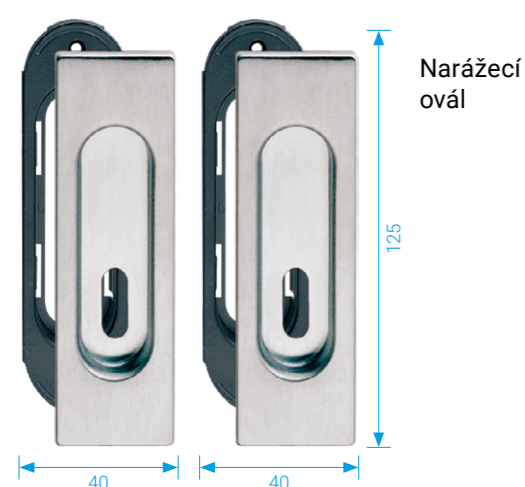

NÁPRSTKY MT, MQ

Povrch	typ provedení	obj. číslo
OC	Náprstek MT kulatá	P14905X03N
OFS	Náprstek MT kulatá	P14908X03N
OLV	Náprstek MT kulatá	P14902X03N
OCS	Náprstek MQ hranatá	P14909HX03N
OC	Náprstek MQ hranatá	P14905HX03N
OLV	Náprstek MQ hranatá	P14902HX03N
K	Náprstek Essen	HA37000

ÚCHYT 3663

Pružinová bez otvoru