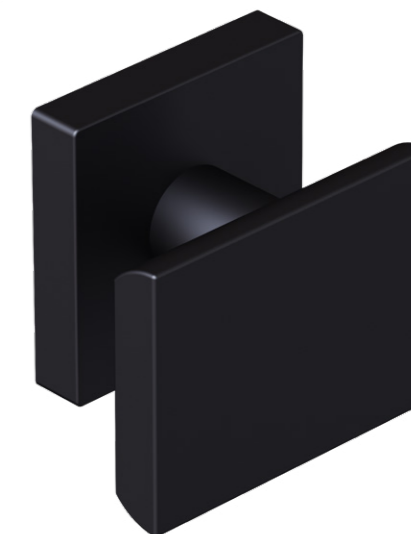

ONS Nikl matný

ATHENA-S

KOULE BRIT

Samostatná koule bez rozety na vyžádání.
Varianty provedení levá, pravá, pevná, otočná.Titan KOULE BRIT
Titan

Č Černá

ONS Nikl matný

KOULE BRIT

KOULE VICTORY