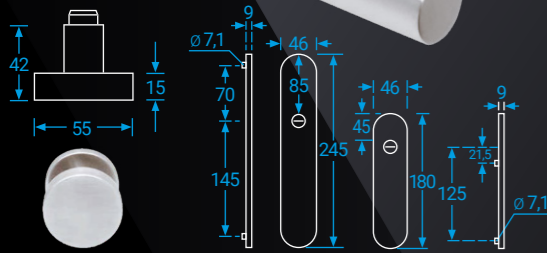

Vision

Ufo

Loft

UFO PullBloc 3.0

IN Nerez

UFO-KRÁTKÝ ŠTÍT

PullBloc 3.0

U krátkého štítu pouze rozteč 72 mm

IN Nerez

Kovová vratná pružina
Metal spring

Objektové kování
Hardware for object

Rychlá montáž
Quick assembly

Kuličkové ložisko
Ball-bearing/Fixing metal pins

- Vhodné pro kategorii použití 3
- Kuličkové ložisko v obou rozetech
- Vysoká odolnost proti korozi

- Uchycení základny samořeznými šrouby
- Záruka 30 let na mechanismus
- Snadná montáž

PullBloc® 3.0

Bezúdržbová kuličková ložiska z tvrzené oceli zajišťují **nízké tření, tichý chod a velmi dlouhou životnost.**

Fixační výstupky zajišťují **stabilitu a odolnost** proti pootočení.

PRŮMĚR KLIKY **20**

Základna rozety je vyrobena z **jednoho kusu polyamidu vyztuženého skelnými vlákny** zaručujícími dostatečnou pevnost pouzdra.

Vratné pružiny udržují kliky vždy ve správné poloze.

Spojení mezi čtyřhranem, klikou a základnou rozetou **je zcela bez vůle.**

UFO-OVÁL

PullBloc 3.0

IN Nerez

UFO-R

PullBloc 4.1 PullBloc 3.0 SlideBloc

IN Nerez

Kategorie použití	Životnost	Hmotnost dveří	Požární odolnost	Ochrana	Odolnost proti korozi	Bezpečnost	Typ ovládání
3*	7	-	0	0	3	0	B

ČSN EN 1906, kategorie použití, třída 3: vysoká frekvence používání veřejností nebo jinými uživateli s malou motivací o pečlivé používání a tam, kde je vysoká pravděpodobnost nesprávného použití, např. dveře u veřejných kanceláří.