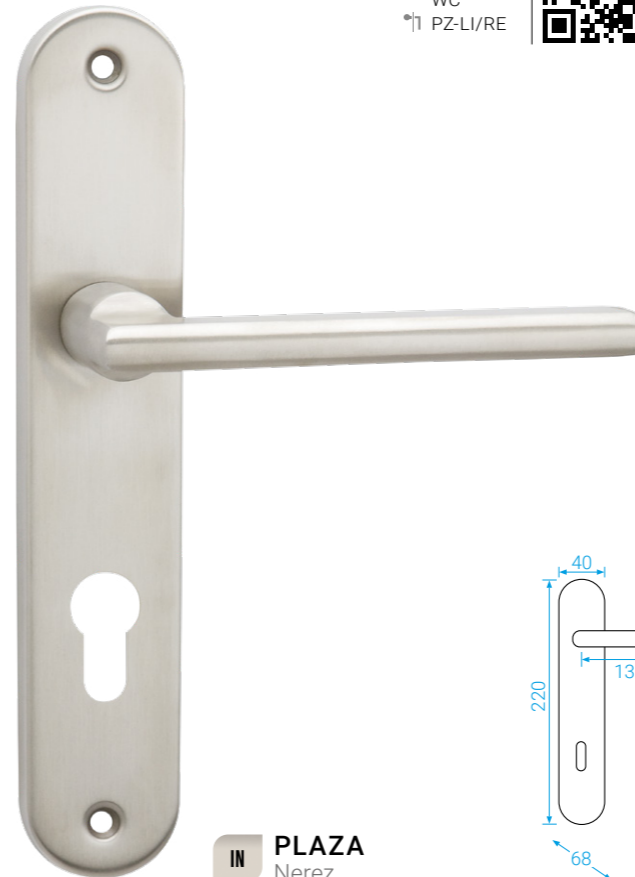

PLAZA

200 tis.

BB/PZ
WC
PZ-LI/RE

IN PLAZA
Nerez