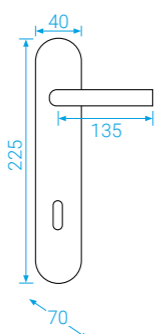

PAOLA

200 tis.

BB/PZ
WC
PZ-LI/RE

IN PAOLA
Nerez