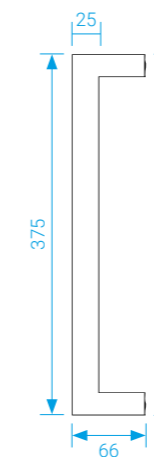

MADLO BREGENZ

Povrch	typ provedení	obj. číslo kus
K	kované kování	HA85201