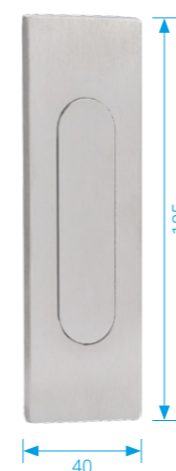

ÚCHYT 3663

Pružinová bez otvoru

Povrch	typ provedení	obj. číslo
ČERNÁ	3663 bez otvoru pár	P1790BPAR
IN	3663 bez otvoru pár	P1790EHX03PAR
OCS	3663 bez otvoru pár	P17909HX03PAR
OC	3663 bez otvoru pár	P17905HX03PAR
ONS	3663 bez otvoru pár	P17906HX03PAR
OFS	3663 bez otvoru pár	P17908HX03PAR
OLV	3663 bez otvoru pár	P17902HX03PAR
OCS	3663 BB pár	P17909HX13PAR
OC	3663 BB pár	P17905HX13PAR
ONS	3663 BB pár	P17906HX13PAR
OFS	3663 BB pár	P17908HX13PAR
OLV	3663 BB pár	P16902HX13PAR
OCS	3663 WC set	P17909HX3312PAR
OC	3663 WC set	P17905HX3312PAR
ONS	3663 WC set	P17906HX3312PAR
OFS	3663 WC set	P17908HX3312PAR
OLV	3663 WC set	P17902HX3312PAR
OCS	3663 pruž. bez otv. pár	P17909HPRX03PAR
OC	3663 pruž. bez otv. pár	P17905HPRX03PAR
ONS	3663 pruž. bez otv. pár	P17906HPRX03PAR
OFS	3663 pruž. bez otv. pár	P17908HPRX03PAR
OLV	3663 pruž. bez otv. pár	P17902HPRX03PAR