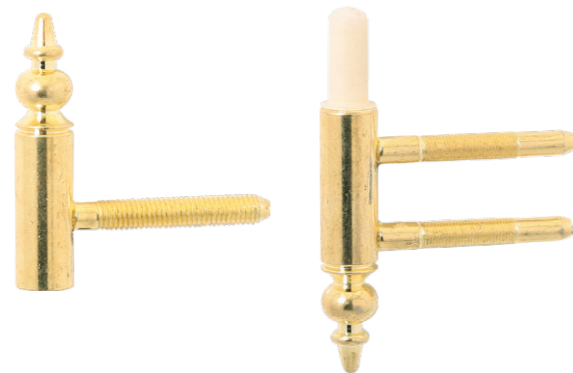

ZÁVĚS 221

Povrch	typ provedení	obj. číslo
POMOS	Závěs 221 15 mm horní	CF22115000002
POMOS	Závěs 221 15 mm spodní	CG22115000003
BRONZ	Závěs 221 15 mm horní	CF2211500B102
BRONZ	Závěs 221 15 mm spodní	CG2211500B105