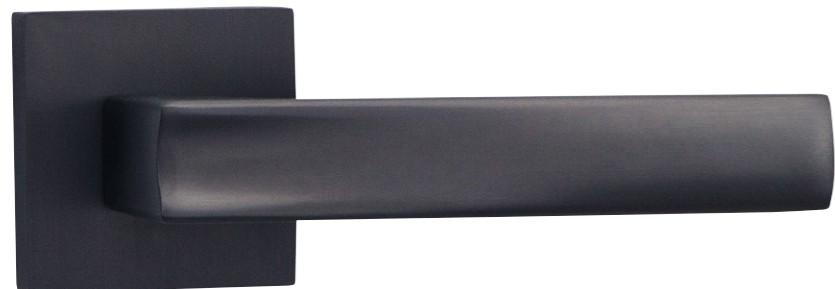

ATHENA-S

Č ATHENA-S
Černá