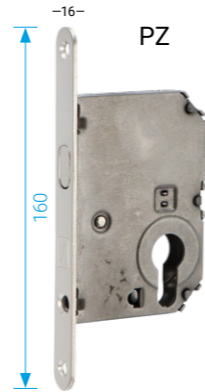

ZADLABACÍ ZÁMKY | NA POSUVNÉ DVEŘE

	Povrch	typ provedení	obj. číslo
☝	OCS	BB 60/160	BT16009X10A
☝	OCS	BB 70/160	BT16009X10B
☝	OC	BB 60/160	BT16005X10A
☝	OC	BB 70/160	BT16005X10B
☝	ONS	BB 60/160	BT16006X10A
☝	ONS	BB 70/160	BT16006X10B
☝	OF	BB 60/160	BT16007X10A
☝	OF	BB 70/160	BT16007X10B
☝	OLV	BB 60/160	BT16001X10A
☝	OLV	BB 70/160	BT16001X10B
☝	OCS	PZ 50/160	BT16209X20A
☝	OCS	PZ 70/160	BT16209X20B
☝	OC	PZ 50/160	BT16205X20B
☝	OC	PZ 70/160	BT16205X20A
☝	ONS	PZ 70/160	BT16206X20B
☝	OF	PZ 70/160	BT16207X20B
☝	OLV	PZ 50/160	BT16201X20A
☝	OLV	PZ 70/160	BT16201X20B
☝	OCS	WC 60/160	BT16109X30A
☝	OCS	WC 70/160	BT16109X30B
☝	OC	WC 60/160	BT16105X30A
☝	OC	WC 70/160	BT16105X30B
☝	ONS	WC 60/160	BT16106X30A
☝	ONS	WC 70/160	BT16106X30B
☝	OF	WC 60/160	BT16107X30A
☝	OF	WC 70/160	BT16107X30B
☝	OLV	WC 60/160	BT16101X30A
☝	OLV	WC 70/160	BT16101X30B