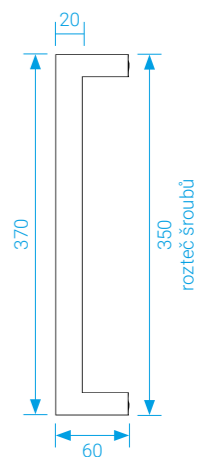

MADLO STEIN

Povrch	typ provedení	obj. číslo kus
K	kované kování	HA280370