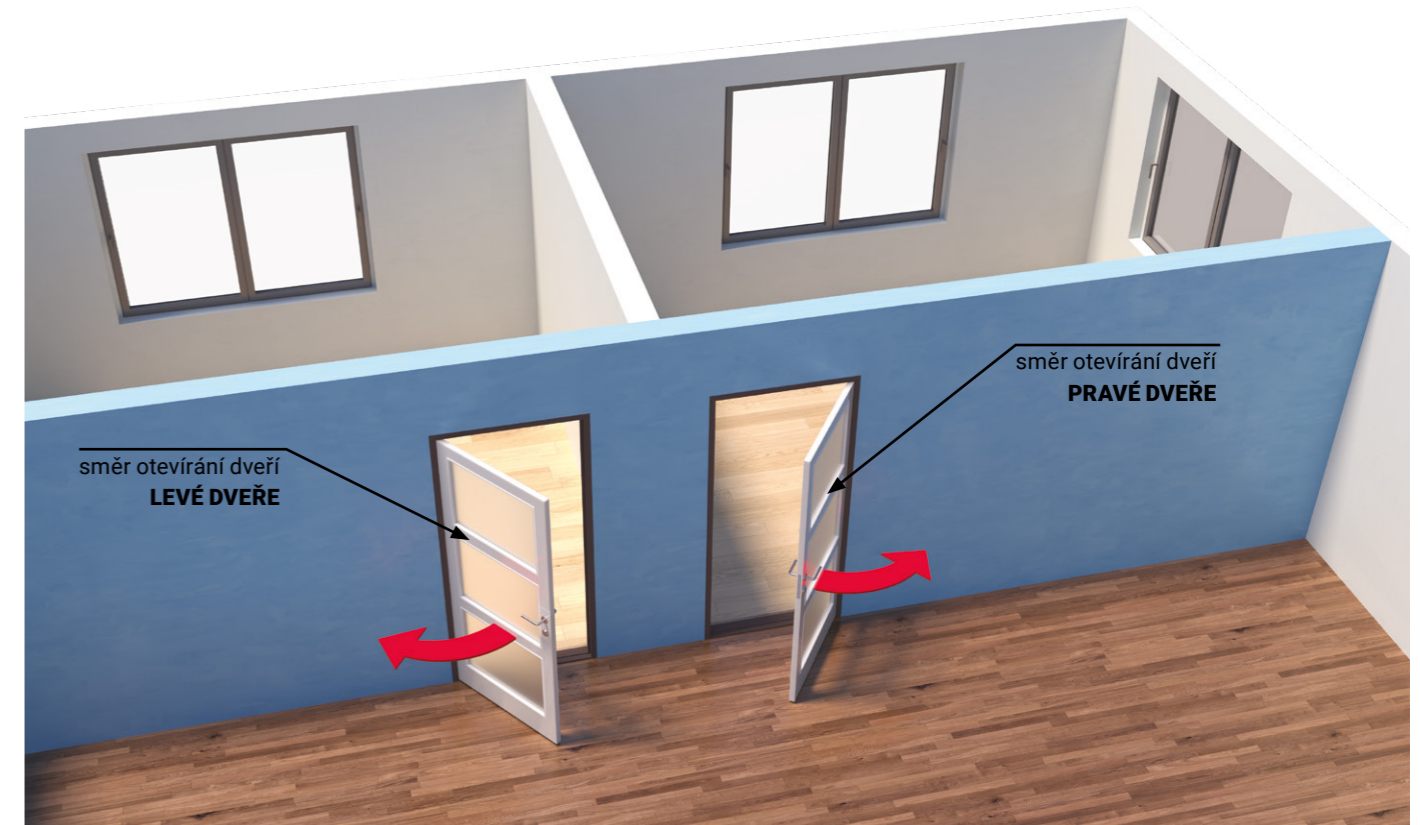

ŠTÍTOVÉ – jedná se o jednodílné dveřní kování, kde je otvor pro zámek i kliku zakrytý jedním štítem.

- Snadné na montáž pomocí viditelných vrtů
- Nejběžnější a nejdéle používaný typ kování, který najde své místo ve všech interiérech, od bytů po chaty a zahradní domky.

3. KOMBINACE KOVÁNÍ

Ne všechny dveře vyžadují kliku. Jakou kombinaci dveřního kování opravdu potřebujete?

Klika klika

Klika koule

3. ORIENTACE KOVÁNÍ

Rozhodnutí, zda objednáte levou nebo pravou kliku, je jedna z mála věcí, které musíte stanovit samostatně a dobře. Pro rozhodnutí je jednoduchá poučka - pokud na kliku sáhnete pravou rukou, jedná se o kliku pravou. Stejně tak levou kliku budete vždy otvírat rukou levou. Pokud dokážete otvírat pravou rukou levou kliku, děláte to špatně nebo stojíte zády ke dveřím. Abychom dostáli instruktážním zásadám, raději ještě uvedeme upřesňující grafiky, které vám jistě pomohou nejlépe:

CO JE TO ROZTEČ ŠTÍTOVÉHO KOVÁNÍ?

Jedná se o vzdálenost osy kliky a klíče vašich dveří. Tento údaj je zcela zásadní pro nákup správného štítového kování. Nejběžnější rozteče jsou 72 a 90 mm, u bezpečnostního kování mohou být i 92 mm.

PLATE – it is a one-piece door fitting with a hole for a lock and a handle covered with one plate.

- easy to mount using visible bolts
- the most common and long-established type of fitting which will surely find its place in all types of interiors from flats to small huts and even garden sheds.