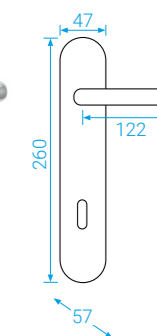

TITAN+

Možno v rozteči 72, 90, 92

PZ L/R
K PZ-LI/RE

ONS TITAN+
Nikl matný