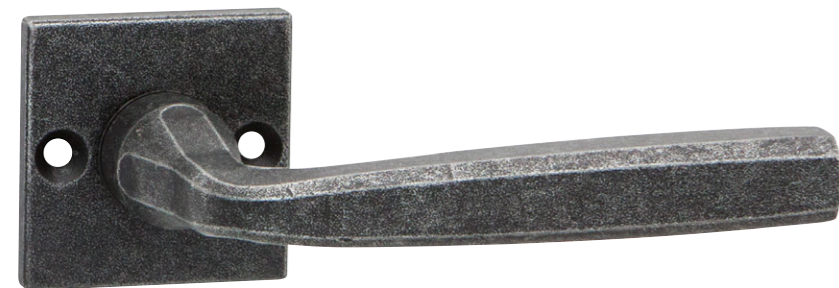

SALZBURG-S

BB/PZ
WC

SALZBURG-S
Kované a rustikální