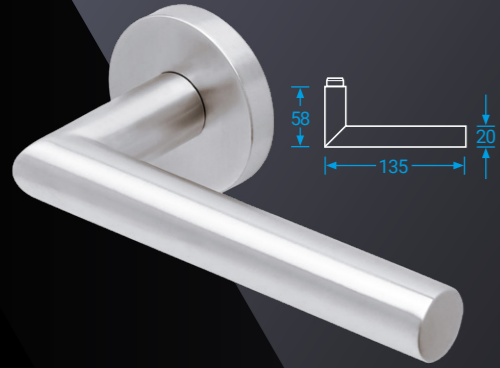

Vision

Ufo

Loft

VISION-KRÁTKÝ ŠTÍT

PullBloc 3.0

U krátkého štítu pouze rozteč 72 mm

Kovová vratná pružina
Metal spring

Objektové kování
Hardware for object

Rychlá montáž
Quick assembly

- Vhodné pro kategorii použití 3
- Testováno na životnost 200 000 cyklů
- Kluzné ložisko v obou rozetech

- Záruka 10 let na mechanismus
- Uchycení základny samořeznými šrouby

- Snadná montáž
- Vysoká odolnost proti korozi

SlideBloc®

Bezúdržbová kluzná ložiska zajišťují **tichý chod a vysokou spolehlivost.**

Základna rozety je vyrobena z **jednoho kusu polyamidu vyztuženého skelnými vlákny** zaručujícími dostatečnou pevnost pouzdra.

Vratné pružiny udržují kliky vždy ve správné poloze.

Fixační výstupky zajišťují **stabilitu a odolnost** proti pootočení.

PRŮMĚR KLIKY **20**

Spojení mezi čtyřhranem, klikou a základnou rozetí **je zcela bez vůle.**

VISION-OVÁL

PullBloc 3.0

VISION-R

PullBloc 4.1 PullBloc 3.0 SlideBloc

Kategorie použití	Životnost	Hmotnost dveří	Požární odolnost	Ochrana	Odolnost proti korozi	Bezpečnost	Typ ovládání
3*	7	-	0	0	3	0	B

* ČSN EN 1906, kategorie použití, třída 3: vysoká frekvence používání veřejností nebo jinými uživateli s malou motivací o pečlivé používání a tam, kde je vysoká pravděpodobnost nesprávného použití, např. dveře u veřejných kanceláří.