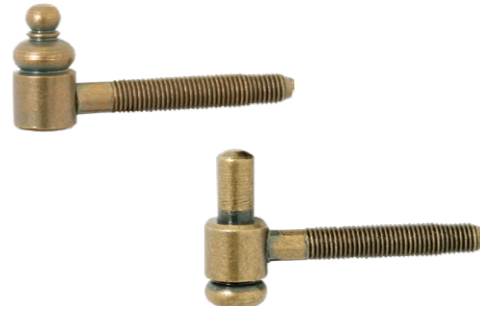

ZÁVĚS 180

Povrch	typ provedení	obj. číslo
POMOS	Závěs 180 16 mm horní	CF180160004
POMOS	Závěs 180 16 mm spodní	CG180160004
BRONZ	Závěs 180 16 mm horní	CF180160B104
BRONZ	Závěs 180 16 mm spodní	CG180160B106