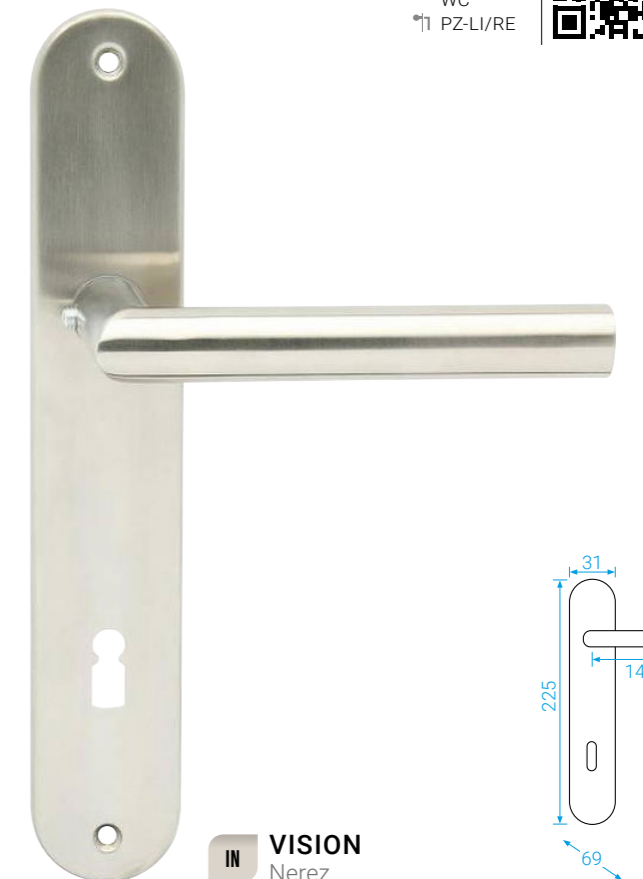

200 tis.

 BB/PZ
 WC
 PZ-LI/RE

 IN VISION
 Nerez

NEREZOVÉ KOVÁNÍ S LOŽISKEM

Stainless steel fittings with bearing

Loft-R.....	55	Ufo-ovál.....	57
Loft.....	55	Ufo-krátký štít.....	57
Loft-ovál.....	55	Vision-R.....	59
Loft-krátký štít.....	55	Vision.....	59
Ufo-R.....	57	Vision-ovál.....	59
Ufo.....	57	Vision-krátký štít.....	59