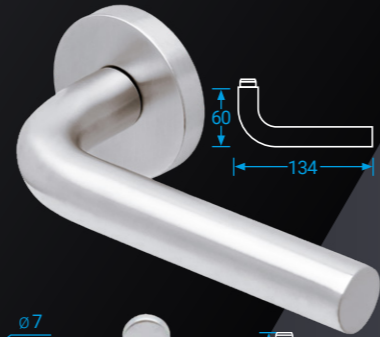

Loft

UFO PullBloc 3.0

IN Nerez