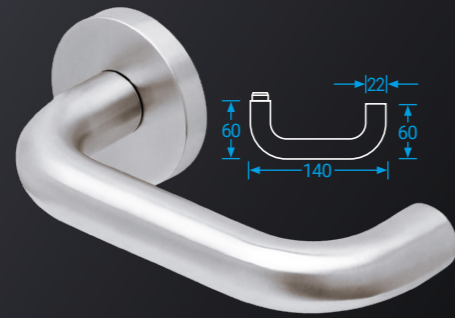

Vision

Ufo

Loft

LOFT-KRÁTKÝ ŠTÍT

PullBloc 3.0

U krátkého štítu pouze rozteč 72 mm

IN Nerez

LOFT

PullBloc 3.0

IN Nerez

Kovová vratná pružina
Metal spring

Objektové kování
Hardware for object

1 mil. Testováno na životnost 1 milion cyklu
Tested for 1 milion cycles

Fixační kovové výstupky
Fixing metal pins

Rychlá montáž
Quick assembly

Kuličkové ložisko
Ball-bearing/Fixing metal pins

- Vhodné pro kategorii použití 4
- Kuličkové ložisko v obou rozetech
- Testováno na životnost 1 milion cyklů

- Kování se zvýšenou axiální pevností
- Extrémně vysoká odolnost proti korozi
- Záruka 30 let na mechanismus

- Uchycení základny metrickými šrouby
- Větší průměr kliky 22 mm
- Velmi rychlá montáž

PullBloc® 4.1

Bezúdržbová kuličková ložiska z tvrdě oceli zajišťují **nízké tření, tichý chod a velmi dlouhou životnost.**

Základna rozety je vyrobena z **jednoho kusu polyamidu vyztuženého skelnými vlákny** zaručujícími dostatečnou pevnost pouzdra.

Vratné pružiny udržují kliky vždy ve správné poloze.

Fixační výstupky zajišťují **stabilitu a odolnost** proti pootočení.

PRŮMĚR KLIKY **22**

Spojení mezi čtyřhranem, klikou a základnou rozetí je **zcela bez vůle.**

LOFT-OVÁL

PullBloc 3.0

IN Nerez

LOFT-R

PullBloc 4.1 PullBloc 3.0 SlideBloc

IN Nerez

Kategorie použití	Životnost	Hmotnost dveří	Požární odolnost	Ochrana	Odolnost proti korozi	Bezpečnost	Typ ovládání
4*	7	-	0	1	5	0	B

* ČSN EN 1906, kategorie použití, třída 4: vysoká frekvence používání na dveřích, které jsou předmětem častého hrubého používání, např. fotbalové stadiony, kasárna, veřejné toalety, atd.