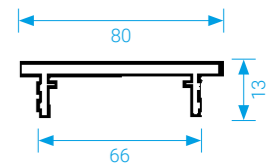

VĚTRACÍ MŘÍŽKY

Povrch	typ provedení	obj. číslo
Bílá	60x400 mm	CM0600400B
Hnědá	60x400 mm	CM0600400H
Stříbrná	60x400 mm	CM0600400S
Bílá	60x500 mm	CM0600500B
Hnědá	60x500 mm	CM0600500H
Stříbrná	60x500 mm	CM0600500S
Bílá	60x600 mm	CM0600600B
Hnědá	60x600 mm	CM0600600H
Stříbrná	60x600 mm	CM0600600S
Bílá	60x800 mm	CM0600800B
Hnědá	60x800 mm	CM0600800H
Stříbrná	60x800 mm	CM0600800S
Bílá	60x1000 mm	CM0601000B
Hnědá	60x1000 mm	CM0601000H
Stříbrná	60x1000 mm	CM0601000S
Bílá	80x400 mm	CM0800400B
Hnědá	80x400 mm	CM0800400H
Stříbrná	80x400 mm	CM0800400S
Bílá	80x500 mm	CM0800500B
Hnědá	80x500 mm	CM0800500H
Stříbrná	80x500 mm	CM0800500S
Bílá	80x600 mm	CM0800600B
Hnědá	80x600 mm	CM0800600H
Stříbrná	80x600 mm	CM0800600S
Bílá	80x800 mm	CM0800800B
Hnědá	80x800 mm	CM0800800H
Stříbrná	80x800 mm	CM0800800S
Bílá	80x1000 mm	CM0801000B
Hnědá	80x1000 mm	CM0801000H
Stříbrná	80x1000 mm	CM0801000S
Bílá	100x400 mm	CM1000400B
Hnědá	100x400 mm	CM1000400H
Stříbrná	100x400 mm	CM1000400S
Bílá	100x500 mm	CM1000500B
Hnědá	100x500 mm	CM1000500H
Stříbrná	100x500 mm	CM1000500S
Bílá	100x600 mm	CM1000600B
Hnědá	100x600 mm	CM1000600H
Stříbrná	100x600 mm	CM1000600S
Bílá	100x800 mm	CM1000800B
Hnědá	100x800 mm	CM1000800H
Stříbrná	100x800 mm	CM1000800S
Bílá	100x1000 mm	CM1001000B
Hnědá	100x1000 mm	CM1001000H
Stříbrná	100x1000 mm	CM1001000S