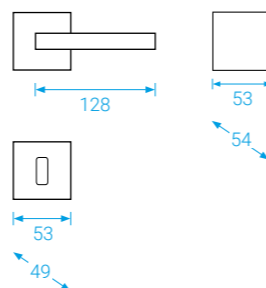

ONS Nikl matný

Ochrana a styl se spojují
v našem rozetovém
kování.

Kristina Zoda