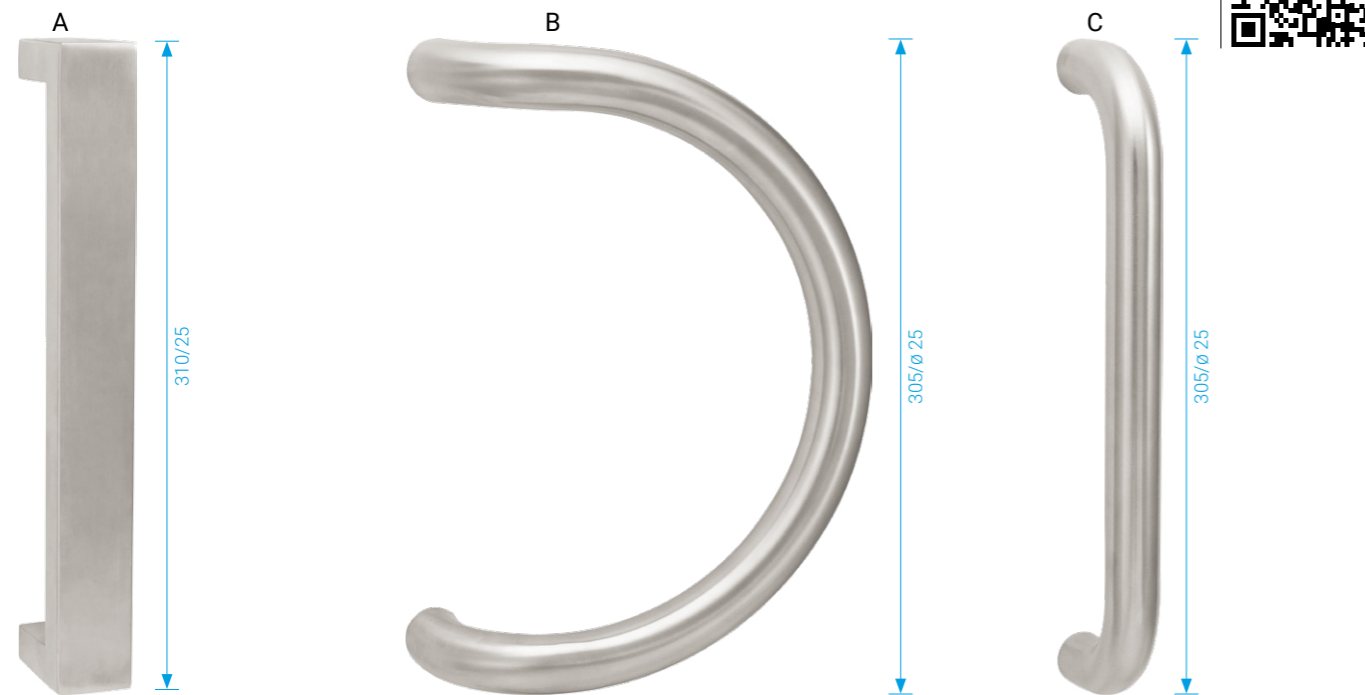

MADLA INOX

Povrch	typ provedení	obj. číslo kus	obj. číslo pár
IN	INOX A	CHMADLOA	CHMADLOAP
IN	INOX B	CHMADLOB	CHMADLOBP
IN	INOX C	CHMADLOC	CHMADLOCP
IN	INOX D	CHMADLOD	CHMADLODP
IN	INOX E	CHMADLOE	CHMADLOEP
IN	INOX F	CHMADLOF	CHMADLOFP
IN	INOX G 350	CHMADLOG	CHMADLOGP
IN	INOX G 500	CHMADLOH	CHMADLOHP
IN	INOX G 600	CHMADLOG	CHMADLOGP
IN	INOX G 700	CHMADLOH	CHMADLOHP
IN	INOX G 800	CHMADLOI	CHMADLOIP
IN	INOX G 900	CHMADLOK	CHMADLOKP
	INOX G 1000	CHMADLOJ	CHMADLOJP
	INOX G 1100	CHMADLOL	CHMADLOLP

MADLO 1031

MADLO 1031 MATNÁ ČERNÁ

Povrch	typ provedení	obj. číslo kus
Č. ANT	celková délka 400	CVX1031BMA0400
Č. ANT	celková délka 500	CVX1031BMA0500
Č. ANT	celková délka 600	CVX1031BMA0600
Č. ANT	celková délka 800	CVX1031BMA0800
Č. ANT	celková délka 1000	CVX1031BMA1000
Č. ANT	celková délka 1200	CVX1031BMA1200
Č. ANT	celková délka 1400	CVX1031BMA1500
Č. ANT	celková délka 1600	CVX1031BMA1600
Č. ANT	celková délka 1800	CVX1031BMA1800
Č. ANT	celková délka 2000	CVX1031BMA2000

MADLO 1031 NIKL MATNÝ

Povrch	typ provedení	obj. číslo kus
ONS	celková délka 500	CVX10316MA0500
ONS	celková délka 600	CVX10316MA0600
ONS	celková délka 800	CVX10316MA0800
ONS	celková délka 1000	CVX10316MA1000
ONS	celková délka 1200	CVX10316MA1200
ONS	celková délka 1400	CVX10316MA1500
ONS	celková délka 1600	CVX10316MA1600
ONS	celková délka 1800	CVX10316MA1800
ONS	celková délka 2000	CVX10316MA2000