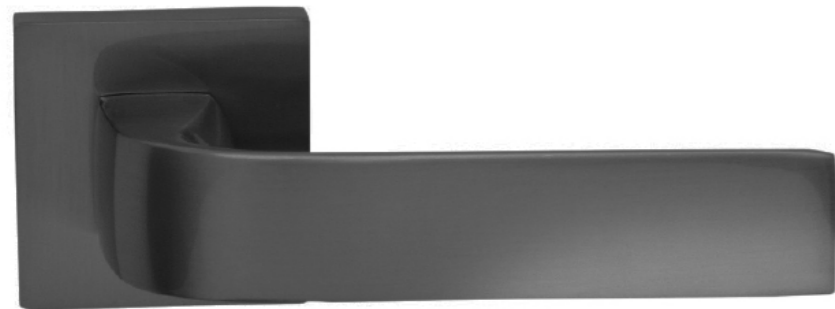

APHRODITÉ-S

Č APHRODITÉ-S
Černá