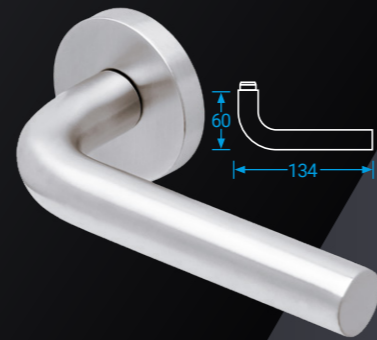

Vision

Ufo

Loft

LOFT-KRÁTKÝ ŠTÍT

PullBloc 3.0

U krátkého štítu pouze rozteč 72 mm

IN Nerez

LOFT

PullBloc 3.0

IN Nerez

Kovová vratná pružina
Metal spring

Objektové kování
Hardware for object

1 mil. Testováno na životnost 1 milion cyklu
Tested for 1 milion cycles

Fixační kovové výstupky
Fixing metal pins

Rychlá montáž
Quick assembly

Kuličkové ložisko
Ball-bearing/Fixing metal pins

- Vhodné pro kategorii použití 4
- Kuličkové ložisko v obou rozetech
- Testováno na životnost 1 milion cyklů

- Kování se zvýšenou axiální pevností
- Extrémně vysoká odolnost proti korozi
- Záruka 30 let na mechanismus

- Uchycení základny metrickými šrouby
- Větší průměr kliky 22 mm
- Velmi rychlá montáž

PullBloc® 4.1

Bezúdržbová kuličková ložiska z tvrdě oceli zajišťují **nízké tření, tichý chod a velmi dlouhou životnost.**

Základna rozety je vyrobena z **jednoho kusu polyamidu vyztuženého skelnými vlákny** zaručujícími dostatečnou pevnost pouzdra.

Vratné pružiny udržují kliky vždy ve správné poloze.

Fixační výstupky zajišťují **stabilitu a odolnost** proti pootočení.

PRŮMĚR KLIKY **22**

Spojení mezi čtyřhranem, klikou a základnou rozetí je **zcela bez vůle.**

LOFT-OVÁL

PullBloc 3.0

IN Nerez

LOFT-R

PullBloc 4.1 PullBloc 3.0 SlideBloc

IN Nerez

Kategorie použití	Životnost	Hmotnost dveří	Požární odolnost	Ochrana	Odolnost proti korozi	Bezpečnost	Typ ovládání
4*	7	-	0	1	5	0	B

* ČSN EN 1906, kategorie použití, třída 4: vysoká frekvence používání na dveřích, které jsou předmětem častého hrubého používání, např. fotbalové stadiony, kasárna, veřejné toalety, atd.