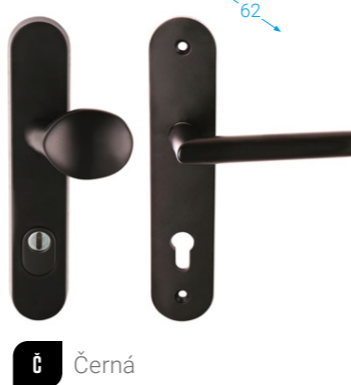

F9 Nerezový elox

BB/PZ
WC
PZ-LI/RE

TOWER+

Možno v rozteči 72, 90, 92

F1 TOWER+
Stříbrný elox

VISION

F9 Nerezový elox

F4 Bronzový elox