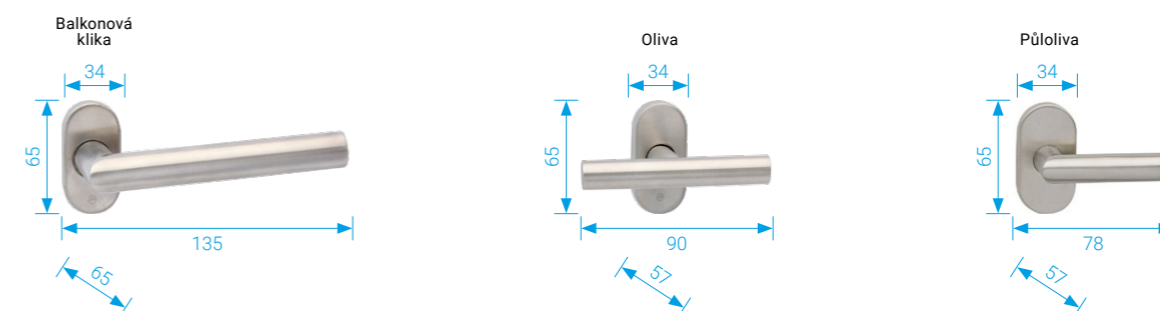

VISION

IN Nerez

MADLA/ÚCHYTY

Pull handles/sliding door plates

Madla Inox.....	134	Náprstky MT, MQ	138
Madlo 1031.....	135	Úchyt 3663	138
Madlo Bregenz.....	135	Úchyt 3665	139
Madlo Stein	135	Úchytky Kované	139
Madlo Stellar	136		