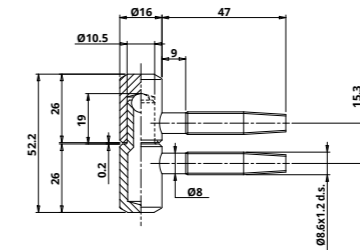

Povrch	typ provedení	obj. číslo
POMOS	Závěs 055 13 mm horní	CF055130O008
POMOS	Závěs 055 13 mm spodní	CG055130O010
POBR	Závěs 055 13 mm horní	CF055130BN12
POBR	Závěs 055 13 mm spodní	CG055130BN12
ONS	Závěs 055 13 mm horní	CF055130N402
ONS	Závěs 055 13 mm spodní	CG055130N402
PONIKL	Závěs 055 13 mm horní	CF055130N005
PONIKL	Závěs 055 13 mm spodní	CG055130N005
POMOS	Závěs 055 14 mm horní	CF055140O007
POMOS	Závěs 055 14 mm spodní	CG055140O005
POMOS	Závěs 055 14 mm spod. WAS	CG055140O004

Povrch	typ provedení	obj. číslo
POBR	Závěs 055 14 mm horní	CF055140BN11
POBR	Závěs 055 14 mm spodní	CG055140BN11
PONIKL	Závěs 055 14 mm horní	CF055140N004
PONIKL	Závěs 055 14 mm spodní	CG055140N008
POMOS	Závěs 055 16 mm horní	CF055160O004
POMOS	Závěs 055 16 mm spodní	CG055160O004
POBR	Závěs 055 16 mm horní	CF055160BN04
POBR	Závěs 055 16 mm spodní	CG055160BN04
PONIKL	Závěs 055 16 mm horní	CF055160N006
PONIKL	Závěs 055 16 mm spodní	CG055160N006