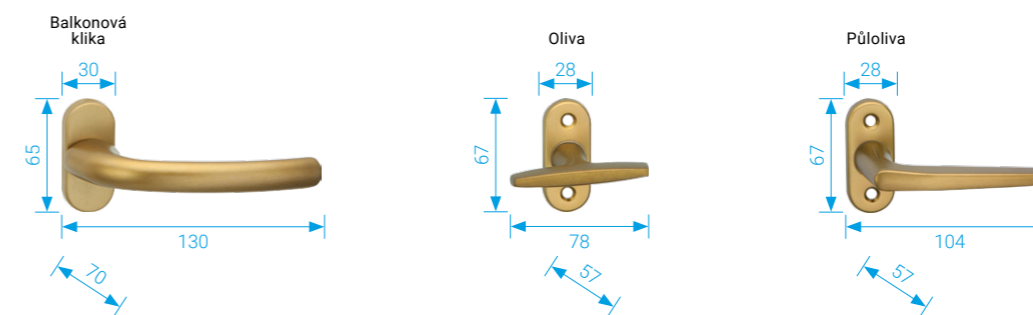

VISION
OKENNÍ

F1

F1 Stříbrný elox

F4

F4 Bronzový elox

KOVANÉ

K Kované a rustikální

VISION

IN Nerez