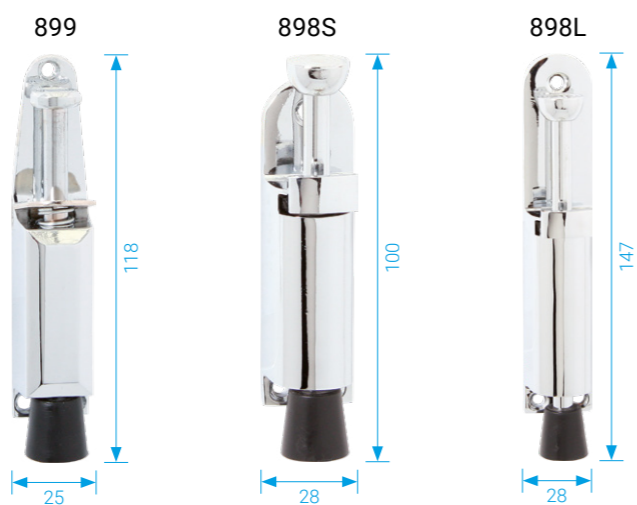

STAVĚČ DVEŘÍ

Povrch	typ provedení	obj. číslo
OC	Stavěč dveří 899	C8991310
BÍLÁ	Stavěč dveří 899	C8991320
	Stavěč dveří 899	C8991330
Hnědá	Stavěč dveří 899	C8991340
ONS	Stavěč dveří 899	C8991350
OLV	Stavěč dveří 898S	C8981310
Hnědá	Stavěč dveří 898S	C8981310
ONS	Stavěč dveří 898S	C8981310
OLV	Stavěč dveří 898L	C8982830
Hnědá	Stavěč dveří 898L	C8982840
ONS	Stavěč dveří 898L	C8982850