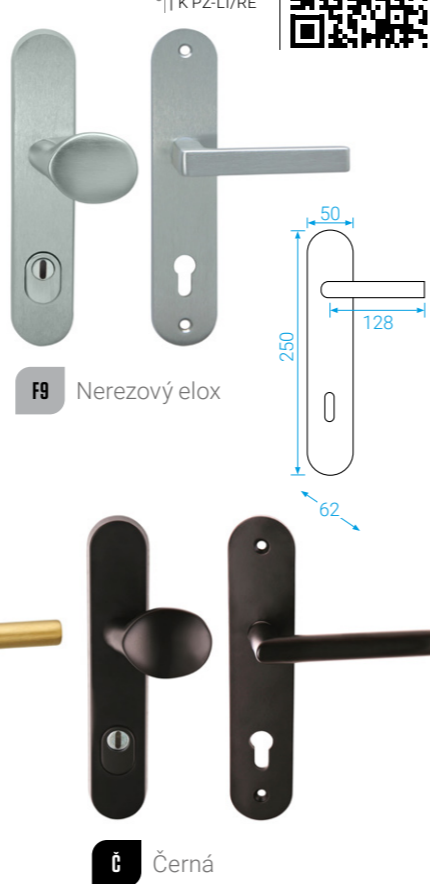

F9 Nerezový elox

BB/PZ
WC
PZ-LI/RE

TOWER+

Možno v rozteči 72, 90, 92

F1 TOWER+
Stříbrný elox

VISION

F9 Nerezový elox

F4 Bronzový elox