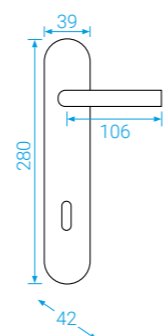

PZ
KPZ-LI/RE