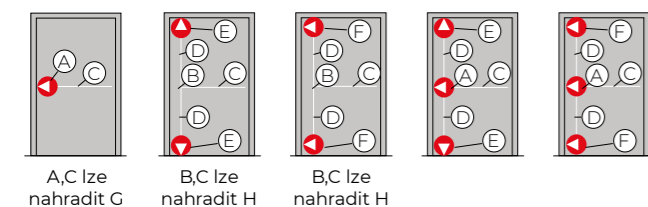

JAK VYBRAT KOMPONENTY?

Komponenty u jednokřídlých dveří