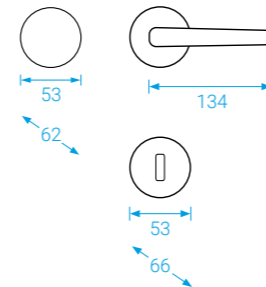

ONS Nikl matný