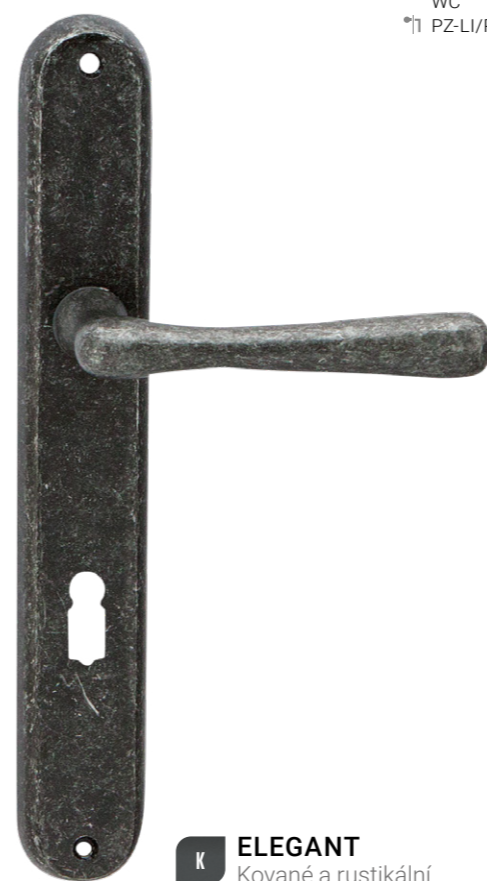

BADEN+

Ochranné štítové kování

PZ
PZ-LI/RE**K BADEN+**
Kované a rustikální

ELEGANT

rustikální

BB/PZ
WC
PZ-LI/RE**K ELEGANT**
Kované a rustikální

HAMBURG

BB/PZ
PZ-LI/RE**K HAMBURG**
Kované a rustikální