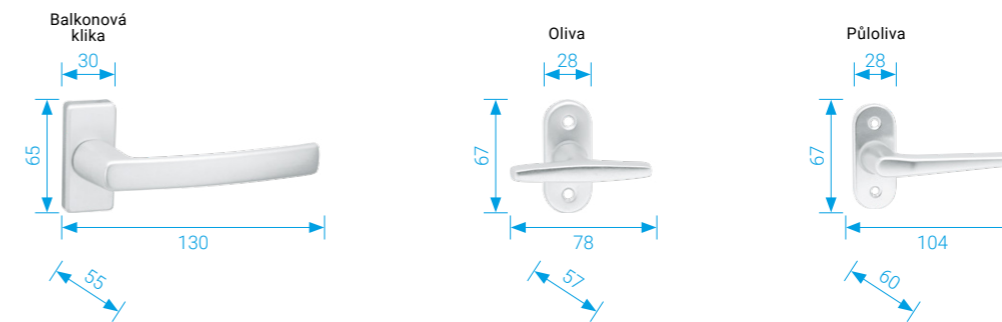

VISION
OKENNÍ

F1

F1 Stříbrný elox

F4

F4 Bronzový elox

KOVANÉ

K Kované a rustikální

VISION

IN Nerez