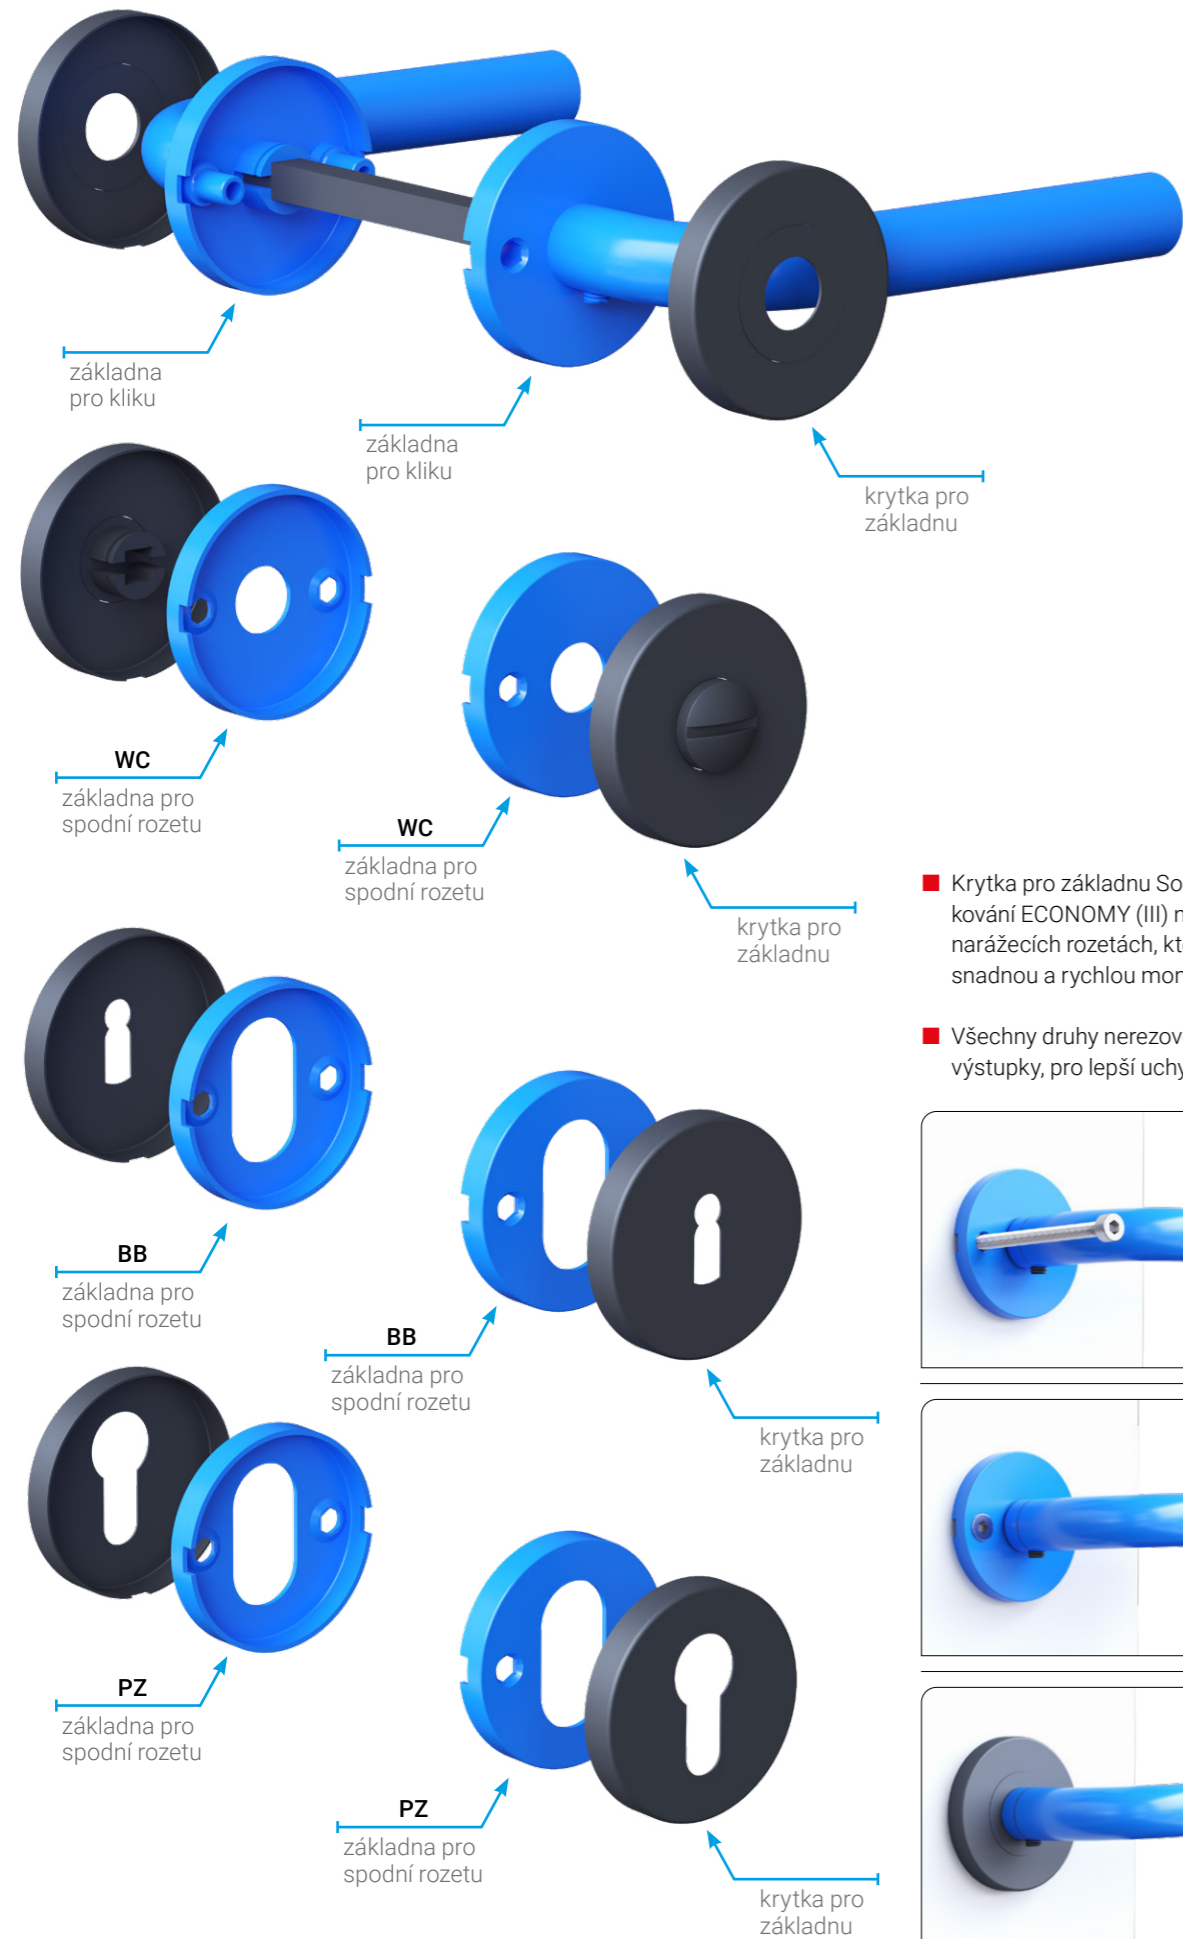

IN KOULE PEVNÁ STAR
Nerez

KR

KOULE PEVNÁ STELLA

Samostatná koule bez rozety na vyžádání. Varianty provedení levá, pravá, pevná, otočná.

IN KOULE PEVNÁ STELLA
Nerez

KR

ROZETY NARÁŽECÍ

Dostupné varianty jsou kulaté, hranaté, oválné.

■ Krytka pro základnu Sortiment rozetového kování ECONOMY (III) nabízíme na narážecích rozetách, které nabízejí snadnou a rychlou montáž.

■ Všechny druhy nerezové kování mají výstupky, pro lepší uchycení na dveře.