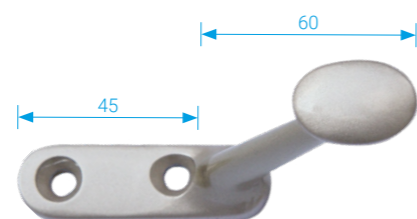

Povrch	typ provedení	obj. číslo
OCS	Okenní zarážka	81990090
OC	Okenní zarážka	81990050
ONS	Okenní zarážka	81990060
OLV	Okenní zarážka	81990010
OFS	Okenní zarážka	81990030
BÍLÁ	Okenní zarážka	81990070
OV	Okenní zarážka	81990040