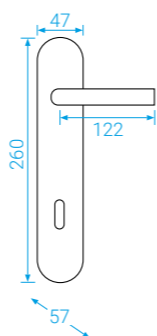

SVEVA+

Možno v rozteči 72, 90, 92

PZ L/R
K PZ-LI/RE

ONS SVEVA+
Nikl matný

OC Chrom lesk / Nikl mat