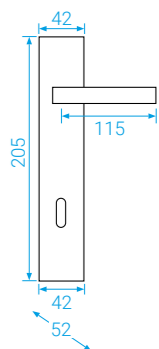

F1 Stříbrný elox