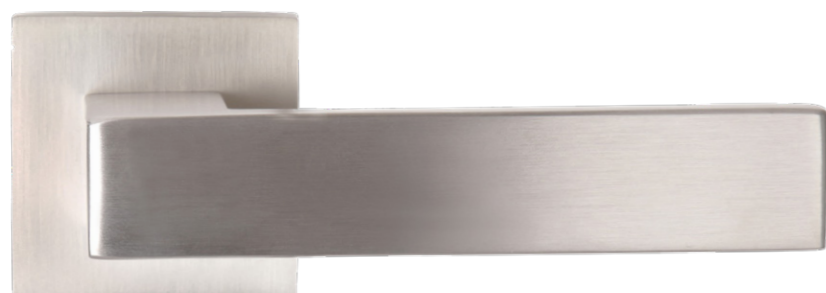

GAIA-S

IN GAIA-S
Nerez

200 tis. KR

BB/PZ
WC
PZ-LI/RE