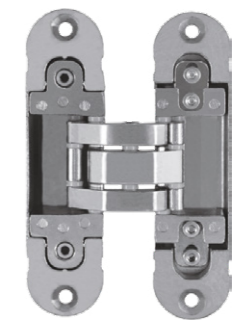

Povrch	typ provedení	obj. číslo
ONS	Nastavitelný do 50 kg	IN300120VN02
PONIKL	Nastavitelný do 50 kg	IN300120H004
POZINK	Nastavitelný do 50 kg	IN300120V702
POBR	Nastavitelný do 50 kg	IN300120B002
BÍLÁ	Nastavitelný do 50 kg	IN300120P002
ONS	Pevný do 35 kg	IN301090V702
POBR	Pevný do 35 kg	IN301090B002
ONS	Krytka skrytý pant 1 ks	GC300010J205
POZINK	Krytka skrytý pant 1 ks	GC300010J102
POBR	Krytka skrytý pant 1 ks	GC3000109R02
BÍLÁ	Závěs 605 11 mm spodní	CG605110B107