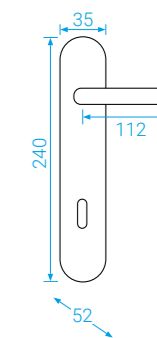

ELEMENT

200 tis.

- BB/PZ
- WC
- PZ-LI/RE

FLORENCE

200 tis.

- BB/PZ
- WC
- PZ-LI/RE

KRISTINA

200 tis.

- BB/PZ
- WC
- PZ-LI/RE

GABRI

200 tis.

- BB/PZ
- WC
- PZ-LI/RE

IKARUS

200 tis.

- BB/PZ
- WC
- PZ-LI/RE

LAURA

200 tis.

- BB/PZ
- WC
- PZ-LI/RE