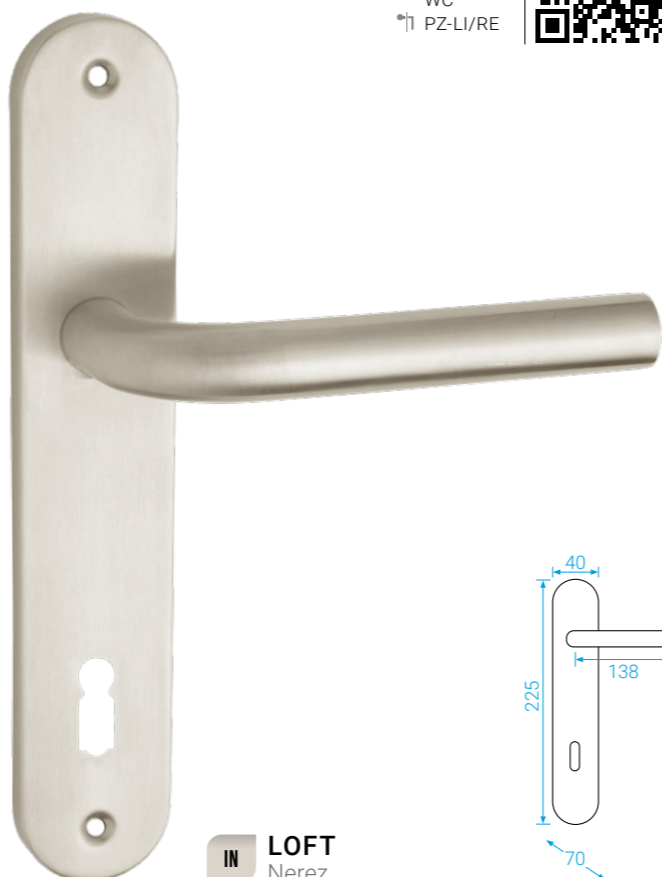

LOFT

200 tis. KR

BB/PZ
WC
PZ-LI/RE

IN LOFT
Nerez