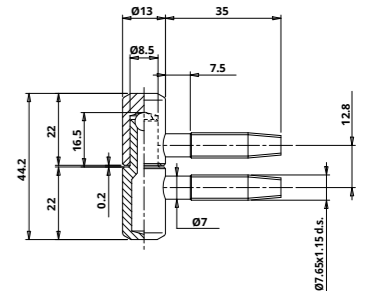

ZÁVĚS 055

Povrch	typ provedení	obj. číslo
POMOS	Závěs 055 13 mm horní	CF055130O008
POMOS	Závěs 055 13 mm spodní	CG055130O010
POBR	Závěs 055 13 mm horní	CF055130BN12
POBR	Závěs 055 13 mm spodní	CG055130BN12
ONS	Závěs 055 13 mm horní	CF055130N402
ONS	Závěs 055 13 mm spodní	CG055130N402
PONIKL	Závěs 055 13 mm horní	CF055130N005
PONIKL	Závěs 055 13 mm spodní	CG055130N005
POMOS	Závěs 055 14 mm horní	CF055140O007
POMOS	Závěs 055 14 mm spodní	CG055140O005
POMOS	Závěs 055 14 mm spod. WAS	CG055140O004