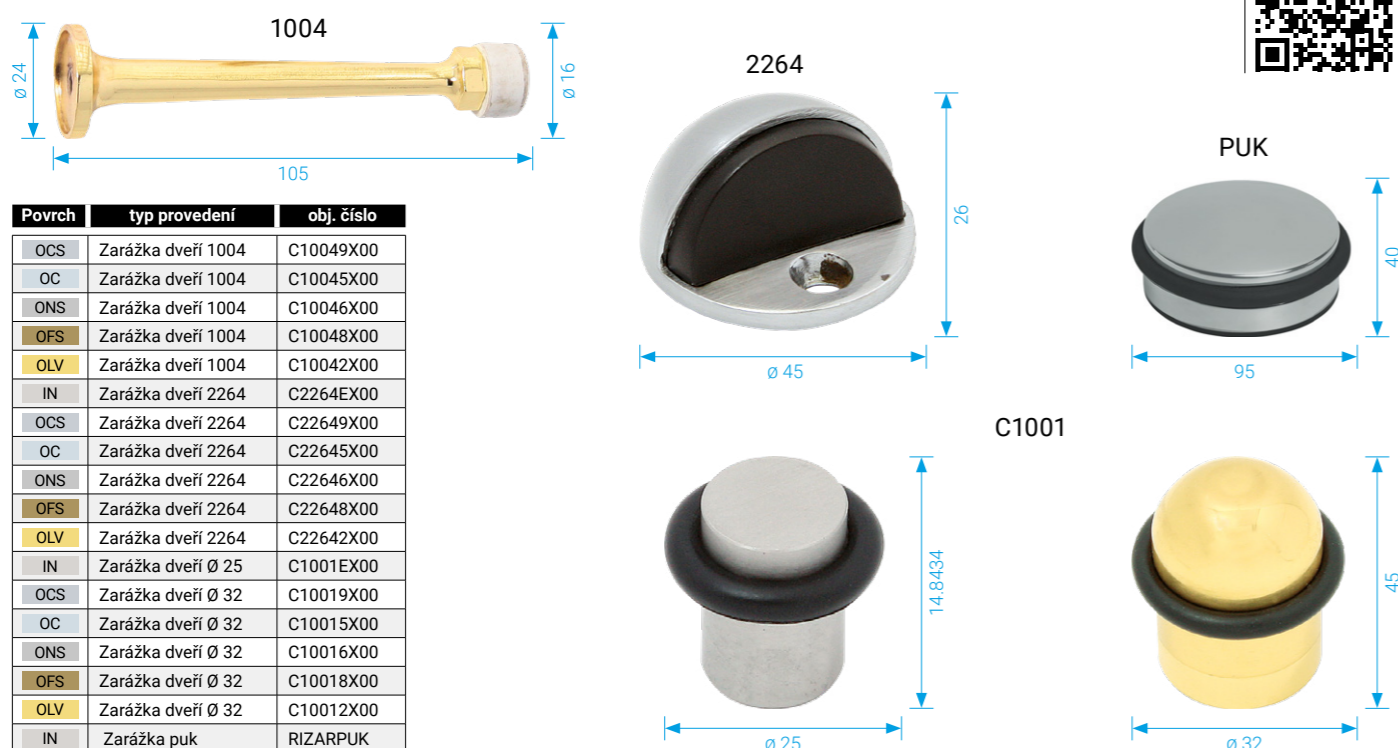

ZARÁŽKA DVEŘÍ

Povrch	typ provedení	obj. číslo
OCS	Zarážka dveří 1004	C10049X00
OC	Zarážka dveří 1004	C10045X00
ONS	Zarážka dveří 1004	C10046X00
OFS	Zarážka dveří 1004	C10048X00
OLV	Zarážka dveří 1004	C10042X00
IN	Zarážka dveří 2264	C2264EX00
OCS	Zarážka dveří 2264	C22649X00
OC	Zarážka dveří 2264	C22645X00
ONS	Zarážka dveří 2264	C22646X00
OFS	Zarážka dveří 2264	C22648X00
OLV	Zarážka dveří 2264	C22642X00
IN	Zarážka dveří Ø 25	C1001EX00
OCS	Zarážka dveří Ø 32	C10019X00
OC	Zarážka dveří Ø 32	C10015X00
ONS	Zarážka dveří Ø 32	C10016X00
OFS	Zarážka dveří Ø 32	C10018X00
OLV	Zarážka dveří Ø 32	C10012X00
IN	Zarážka puk	RIZARPUK

ZARÁŽKA OKENNÍ

Povrch	typ provedení	obj. číslo
OCS	Okenní zarážka	81990090
OC	Okenní zarážka	81990050
ONS	Okenní zarážka	81990060
OLV	Okenní zarážka	81990010
OFS	Okenní zarážka	81990030
BÍLÁ	Okenní zarážka	81990070
OV	Okenní zarážka	81990040