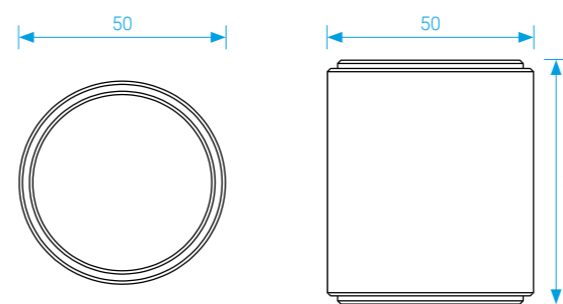

ONS MB OS KANELAZ DVEŘNÍ KOULE 1745

ONS MB OS KANELAZ 1745