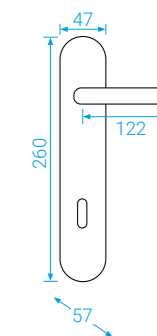

TITAN

Možno v rozteči 72, 90, 92

PZ L/R
K PZ-LI/RE

OFS TITAN
Bronz česaný