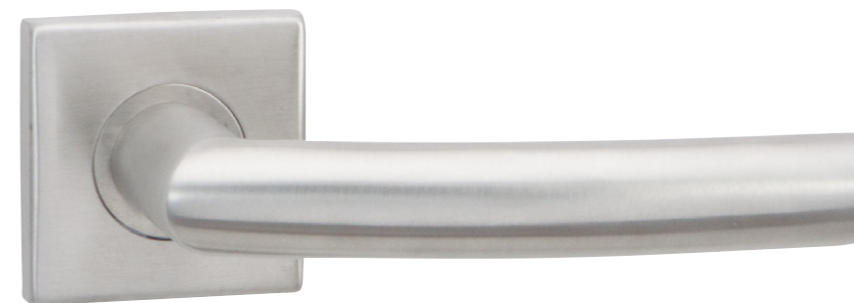

IRIS-S III

IN IRIS-S III
Nerez

200 tis. KR

BB/PZ
WC
PZ-LI/RE