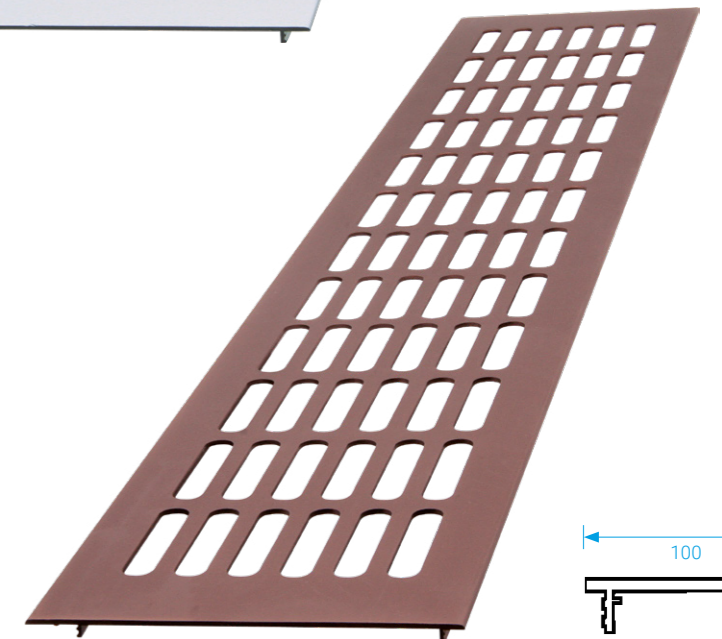

VĚTRACÍ MŘÍŽKY

Povrch	typ provedení	obj. číslo
Bílá	60x400 mm	CM0600400B
Hnědá	60x400 mm	CM0600400H
Stříbrná	60x400 mm	CM0600400S
Bílá	60x500 mm	CM0600500B
Hnědá	60x500 mm	CM0600500H
Stříbrná	60x500 mm	CM0600500S
Bílá	60x600 mm	CM0600600B
Hnědá	60x600 mm	CM0600600H
Stříbrná	60x600 mm	CM0600600S
Bílá	60x800 mm	CM0600800B
Hnědá	60x800 mm	CM0600800H
Stříbrná	60x800 mm	CM0600800S
Bílá	60x1000 mm	CM0601000B
Hnědá	60x1000 mm	CM0601000H
Stříbrná	60x1000 mm	CM0601000S
Bílá	80x400 mm	CM0800400B
Hnědá	80x400 mm	CM0800400H
Stříbrná	80x400 mm	CM0800400S
Bílá	80x500 mm	CM0800500B
Hnědá	80x500 mm	CM0800500H
Stříbrná	80x500 mm	CM0800500S
Bílá	80x600 mm	CM0800600B
Hnědá	80x600 mm	CM0800600H
Stříbrná	80x600 mm	CM0800600S
Bílá	80x800 mm	CM0800800B
Hnědá	80x800 mm	CM0800800H
Stříbrná	80x800 mm	CM0800800S
Bílá	80x1000 mm	CM0801000B
Hnědá	80x1000 mm	CM0801000H
Stříbrná	80x1000 mm	CM0801000S
Bílá	100x400 mm	CM1000400B
Hnědá	100x400 mm	CM1000400H
Stříbrná	100x400 mm	CM1000400S
Bílá	100x500 mm	CM1000500B
Hnědá	100x500 mm	CM1000500H
Stříbrná	100x500 mm	CM1000500S
Bílá	100x600 mm	CM1000600B
Hnědá	100x600 mm	CM1000600H
Stříbrná	100x600 mm	CM1000600S
Bílá	100x800 mm	CM1000800B
Hnědá	100x800 mm	CM1000800H
Stříbrná	100x800 mm	CM1000800S
Bílá	100x1000 mm	CM1001000B
Hnědá	100x1000 mm	CM1001000H
Stříbrná	100x1000 mm	CM1001000S