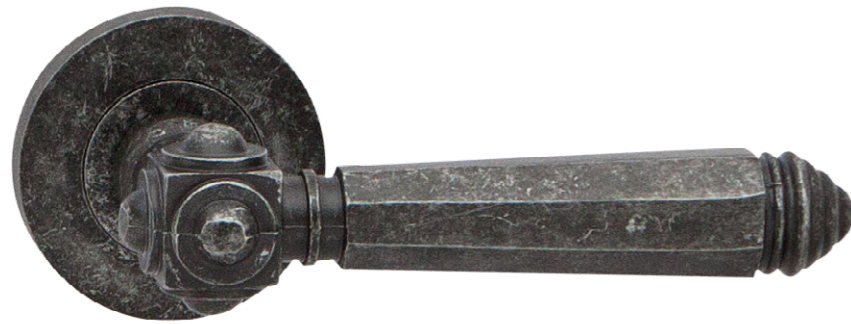

ATLANTIS-R

K ATLANTIS-R
Kované a rustikální

rustikální

BB/PZ
 WC
 PZ-LI/RE