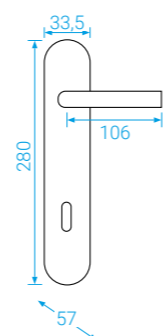

PZ
KPZ-LI/RE