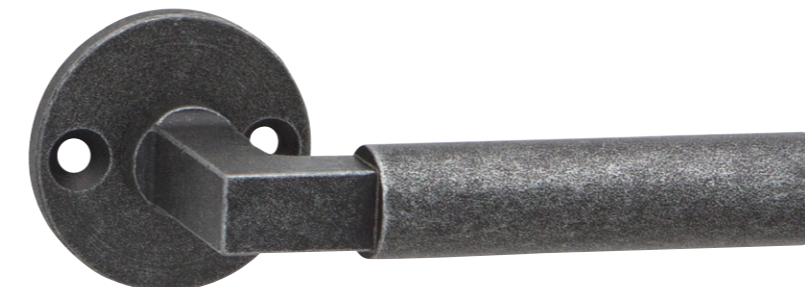

VENEZIA-R

rustikální

BB/PZ
WC
PZ-LI/RE

VENEZIA-R
Kované a rustikální

VIENNA-R+

Ochranné rozetové kování

PZ-LI/RE

VIENNA-R+
Kované a rustikální