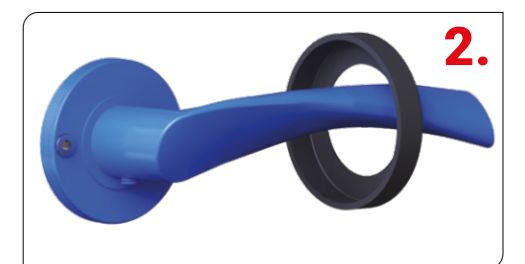

ROZETY NARÁŽECÍ

Dostupné varianty jsou kulaté, hranaté, oválné.

■ Krytka pro základnu Sortiment rozetového kování ECONOMY (III) nabízíme na narážecích rozetách, které nabízejí snadnou a rychlou montáž.

■ Všechny druhy nerezové kování mají výstupky, pro lepší uchycení na dveře.

ROZETY ŠROUBOVACÍ

Dostupné varianty jsou kulaté a hranaté.

■ Sortiment rozetového kování na masivní základně nabízíme na šroubovacích rozetách. Tyto produkty nemají v názvu označení (III).

■ Všechny druhy nerezové kování mají výstupky, pro lepší uchycení na dveře.

■ Tento typ již v našem katalogu tolik nevidíte, ale narazíte na něj v nabídce na našem webu, kde máme právě na tomto systému některé kování v doprodeji.

■ U hranatého typu rozety použijete aretační šroub, který uchytí krytku pod kliku, nebo spodní rozetu na základnu.