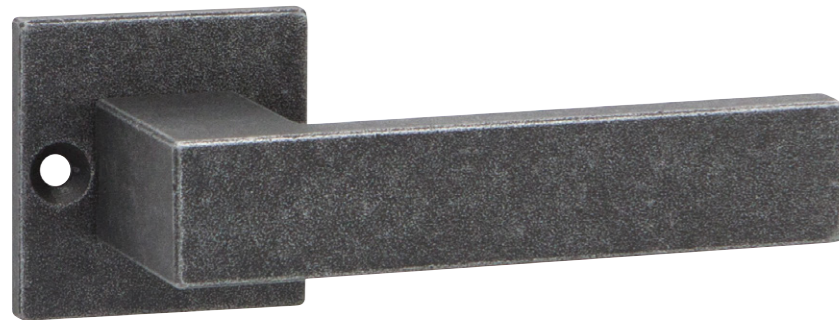

BADEN-S

K BADEN-S
Kované a rustikální

BB/PZ
 WC