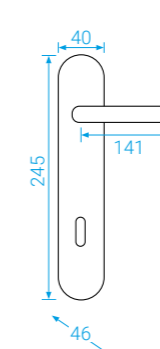

MILENA

200 tis.

BB/PZ
WC
PZ-LI/RE

MÜNSTER

BB/PZ
WC
PZ-LI/RE

ORION

BB/PZ
WC
PZ-LI/RE

MONET

100 tis.

BB/PZ
WC
PZ-LI/RE

SINA

BB/PZ
WC
PZ-LI/RE

UNIVERSAL

BB/PZ
WC
PZ-LI/RE