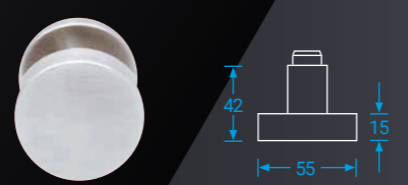

Vision

Ufo

Loft

LOFT-KRÁTKÝ ŠTÍT

PullBloc 3.0

U krátkého štítu pouze rozteč 72 mm

IN Nerez

LOFT

PullBloc 3.0

IN Nerez

Kovová vratná pružina
Metal spring

Objektové kování
Hardware for object

1 mil. Testováno na životnost 1 milion cyklu
Tested for 1 milion cycles

Fixační kovové výstupky
Fixing metal pins

Rychlá montáž
Quick assembly

Kuličkové ložisko
Ball-bearing/Fixing metal pins

- Vhodné pro kategorii použití 4
- Kuličkové ložisko v obou rozetech
- Testováno na životnost 1 milion cyklů

- Kování se zvýšenou axiální pevností
- Extrémně vysoká odolnost proti korozi
- Záruka 30 let na mechanismus

- Uchycení základny metrickými šrouby
- Větší průměr kliky 22 mm
- Velmi rychlá montáž

PullBloc® 4.1

Bezúdržbová kuličková ložiska z tvrdě oceli zajišťují **nízké tření, tichý chod a velmi dlouhou životnost.**

Základna rozety je vyrobena z **jednoho kusu polyamidu vyztuženého skelnými vlákny** zaručujícími dostatečnou pevnost pouzdra.

Vratné pružiny udržují kliky vždy ve správné poloze.

Fixační výstupky zajišťují **stabilitu a odolnost** proti pootočení.

PRŮMĚR KLIKY **22**

Spojení mezi čtyřhranem, klikou a základnou rozetí je **zcela bez vůle.**

LOFT-OVÁL

PullBloc 3.0

IN Nerez

LOFT-R

PullBloc 4.1 PullBloc 3.0 SlideBloc

IN Nerez

Kategorie použití	Životnost	Hmotnost dveří	Požární odolnost	Ochrana	Odolnost proti korozi	Bezpečnost	Typ ovládání
4*	7	-	0	1	5	0	B

* ČSN EN 1906, kategorie použití, třída 4: vysoká frekvence používání na dveřích, které jsou předmětem častého hrubého používání, např. fotbalové stadiony, kasárna, veřejné toalety, atd.