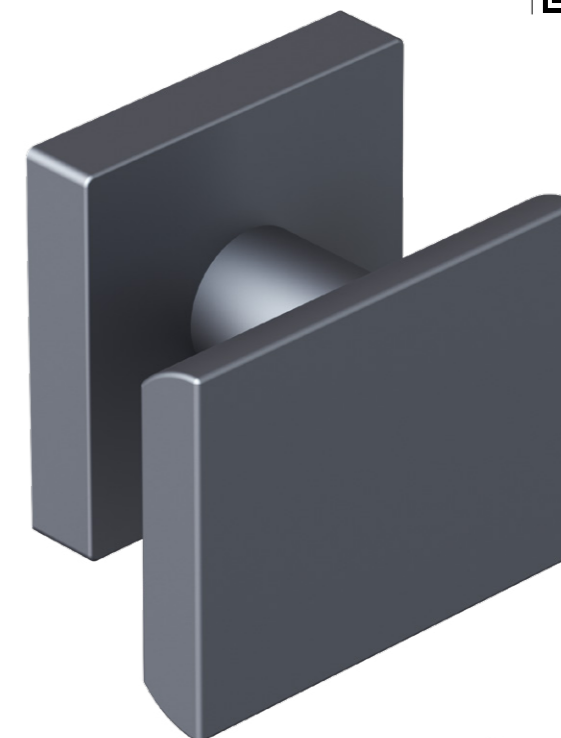

Titan KOULE BRIT
Titan