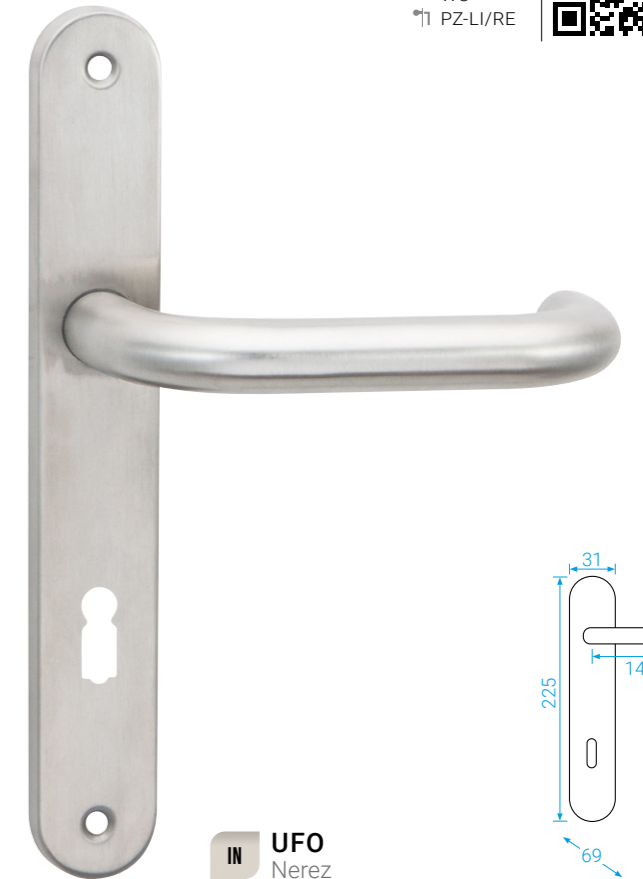

IN UFO
Nerez

UFO SLIM

200 tis.

BB/PZ
WC
PZ-LI/RE