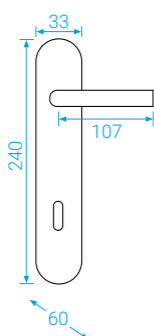

KOULE PEVNÁ BONN HR

BB/PZ
WC
PZ-LI/RE

KOULE PEVNÁ BONN HR
Kované a rustikální

ALT-WIEN

rustikální

BB/PZ
WC
PZ-LI/RE**K ALT-WIEN**
Kované a rustikální

ATLANTIS

rustikální