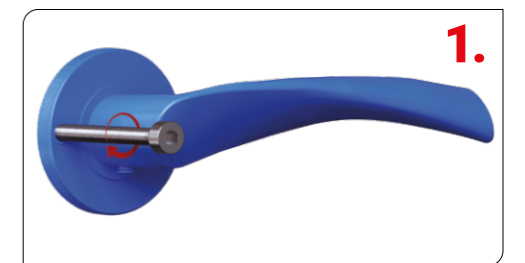

ROZETY NARÁŽECÍ

Dostupné varianty jsou kulaté, hranaté, oválné.

■ Krytka pro základnu Sortiment rozetového kování ECONOMY (III) nabízíme na narážecích rozetách, které nabízejí snadnou a rychlou montáž.

■ Všechny druhy nerezové kování mají výstupky, pro lepší uchycení na dveře.

ROZETY ŠROUBOVACÍ

Dostupné varianty jsou kulaté a hranaté.

■ Sortiment rozetového kování na masivní základně nabízíme na šroubovacích rozetách. Tyto produkty nemají v názvu označení (III).

■ Všechny druhy nerezové kování mají výstupky, pro lepší uchycení na dveře.

■ Tento typ již v našem katalogu tolik nevidíte, ale narazíte na něj v nabídce na našem webu, kde máme právě na tomto systému některé kování v doprodeji.

■ U hranatého typu rozety použijete aretační šroub, který uchytí krytku pod kliku, nebo spodní rozetu na základnu.