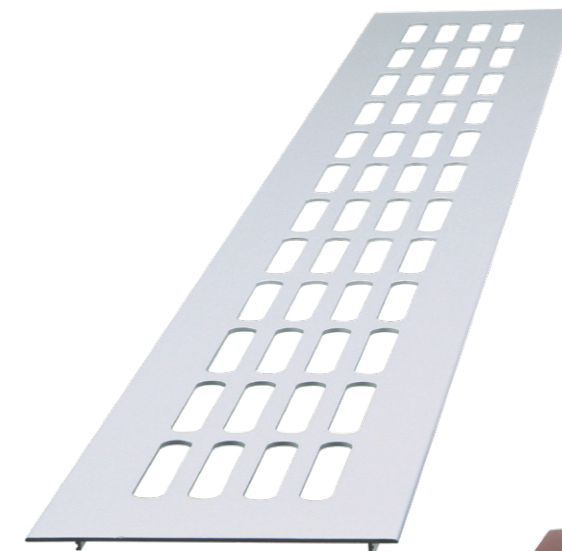

VHOZY NA DOPISY

Vittoria

Bernard

Rustikal

Povrch	typ provedení	obj. číslo
ONS	Vittoria 255x74 mm	FB0255766
OFS	Vittoria 255x74 mm	FB0255768
OLV	Vittoria 255x74 mm	FB0255762
K	Bernard 285x85 mm	HA121009
K	Rustikal 285x85 mm	HA121007