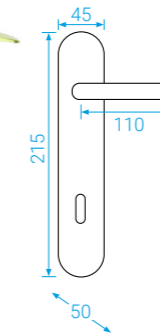

DLV Mosaz leštěná

BB/PZ
WC
PZ-LI/RE