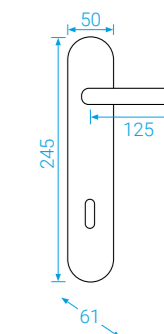

ALT-WIEN

Možno v rozteči 72, 90, 92

OLV Mosaz leštěná

PZ
KPZ-LI/RE

C101

Možno v rozteči 72 a 90

PZ-LI/RE

ALT-WIEN+

Možno v rozteči 72, 90, 92

OLV Mosaz leštěná

PZ
KPZ-LI/RE

C201

Možno v rozteči 72 a 90

PZ-LI/RE