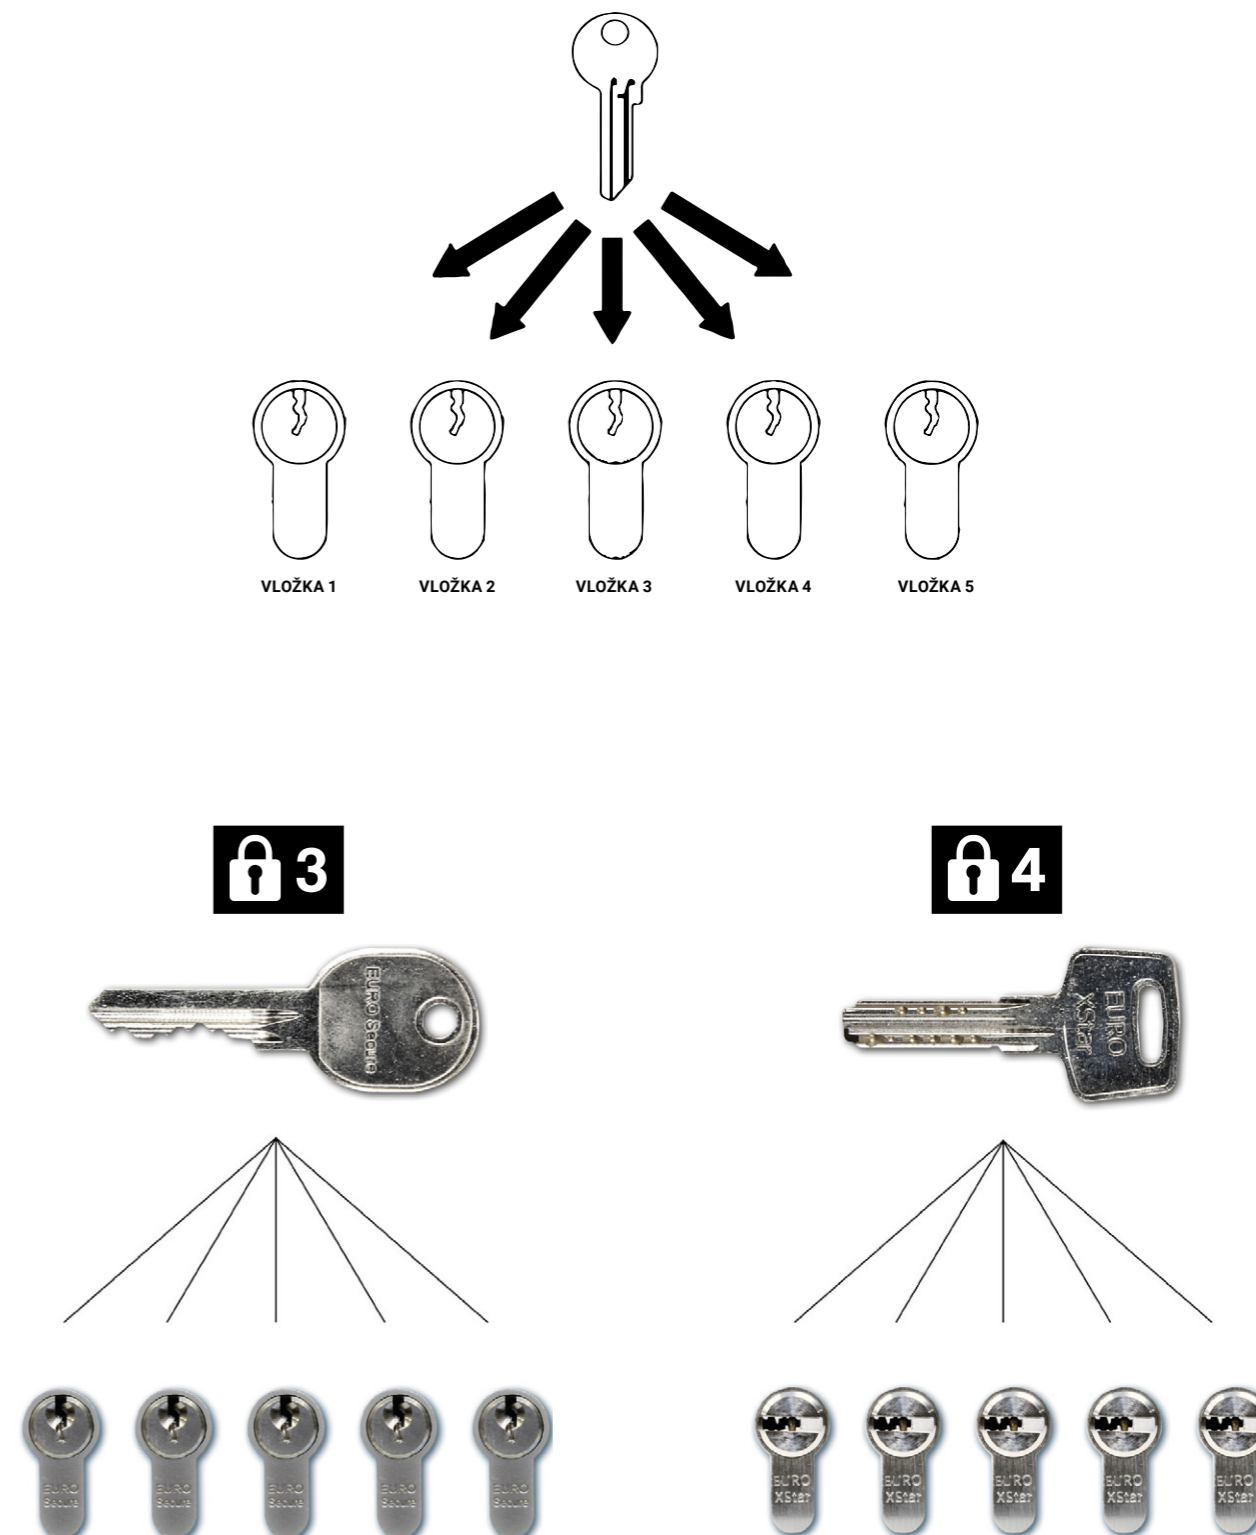

SPOLEČNÝ (SJEDNOCENÝ) UZÁVĚR

Sjednocení vložek je ideální řešení pro rodinné domy nebo firemní prostory, zkrátka tam, kde je mnoho uzamykatelných přístupů. Pro všechny vložky je možné využívat pouze jeden klíč. Při výrobě se použije vzorová vložka, podle které se vyrobí požadovaný počet dalších vložek. Vložky typu EUROSECURE mají v základu 6 klíčů a vložky EUROPLUS mají v základu 3 klíče. Investor **specifikuje typ vložky, rozměr vložek, počet vložek a celkový počet klíčů**.