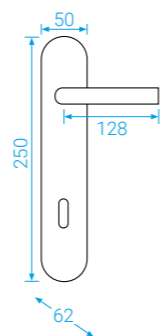

F1 Stříbrný elox

F9 Nerezový elox

PZ L/R
K PZ-LI/RE

TOWER-H

Možno v rozteči 72, 90, 92

F1 TOWER-H
Stříbrný elox

VISION

F4 Bronzový elox