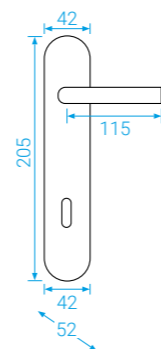

MILENA

200 tis.

BB/PZ
WC
PZ-LI/RE

MÜNSTER

BB/PZ
WC
PZ-LI/RE

ORION

BB/PZ
WC
PZ-LI/RE

MONET

100 tis.

BB/PZ
WC
PZ-LI/RE

SINA

BB/PZ
WC
PZ-LI/RE

UNIVERSAL

BB/PZ
WC
PZ-LI/RE