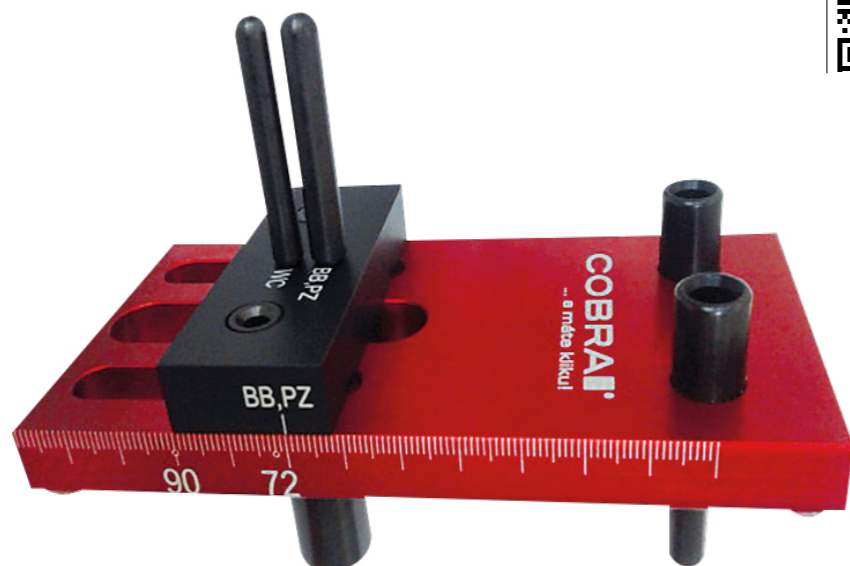

VRTACÍ ŠABLONA

CZK	bez DPH	s DPH
cena	3800	4598

EUR	bez DPH	s DPH
cena	149,0	179,0

VRTACÍ ŠABLONA NA PANTY