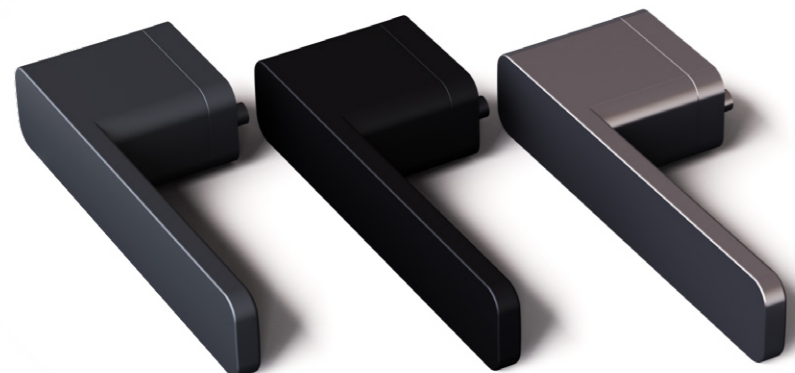

Klika Striga-S

Rozeta pod kliku

Spodní rozeta – PZ

Další novinkou pro rok 2023 je dveřní kování STRIGA, které dokáže naprosto podtrhnout interiér Vašeho domova a v kombinaci s novým madlem STELAR bude vypadat Váš domov naprosto úchvatně.

Kristina Čokva