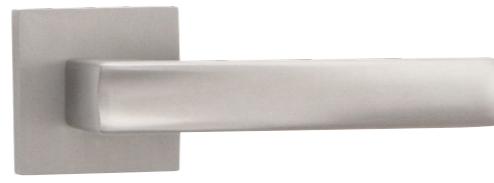

ONS Nikl matný