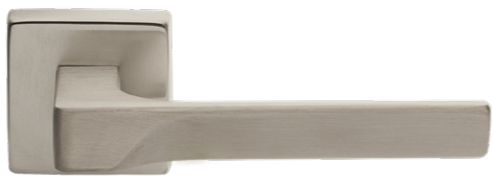

Titan Titan