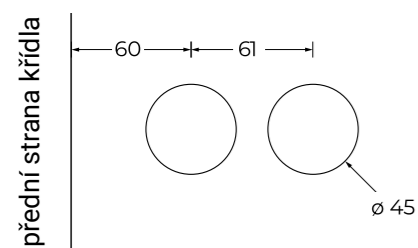

Vrtání sklo zámeček