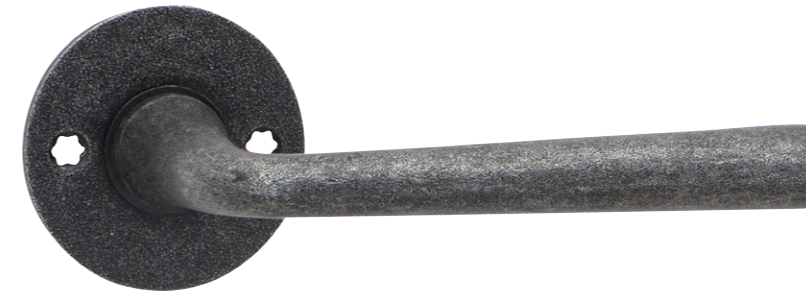

BURG-R

K BURG-R
Kované a rustikální

BB/PZ
 WC