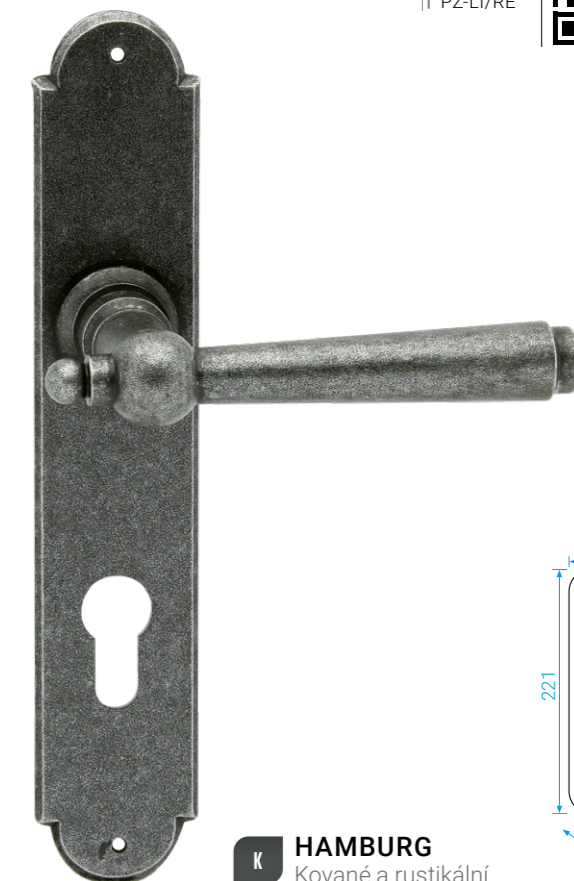

BADEN+

Ochranné štítové kování

PZ
PZ-LI/RE**K BADEN+**
Kované a rustikální

ELEGANT

rustikální

BB/PZ
WC
PZ-LI/RE**K ELEGANT**
Kované a rustikální

HAMBURG

BB/PZ
PZ-LI/RE**K HAMBURG**
Kované a rustikální