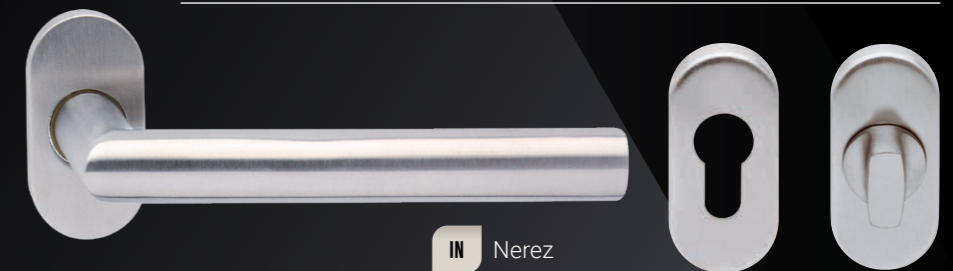

VISION-OVÁL

PullBloc 3.0