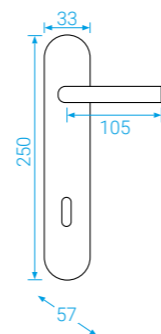

ALT-WIEN
mosaz leštěná