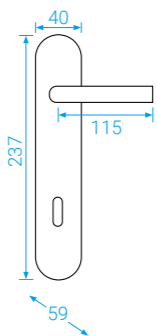

200 tis.

BB/PZ
WC
PZ-LI/RE

DFS VENEZIA
Bronz česaný

ZEUS

200 tis.

BB/PZ
WC
PZ-LI/RE

ONS ZEUS
Níkl matný

ZEUS
matný níkl