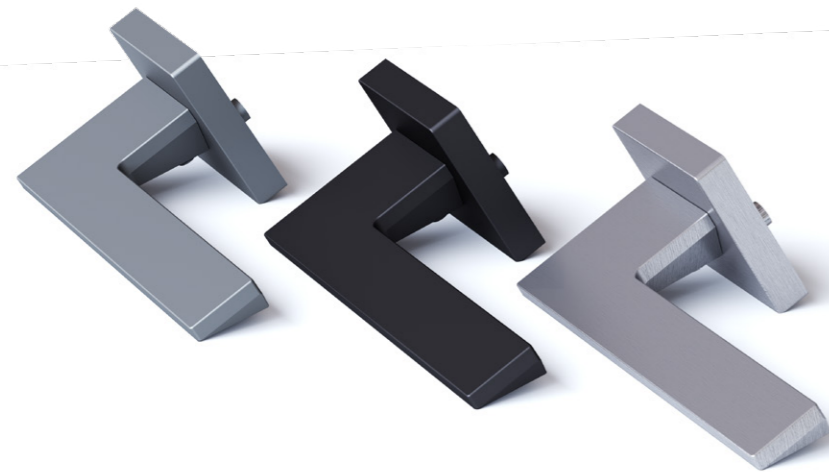

BETRIA-S

200 tis. KR

BB/PZ
WC
PZ-LI/RE

Titan
BETRIA-S
Titan

Č Černá

127

52

67

ONS Nikl matný

Novinkou pro rok 2023 je
dveřní kování Betria, které se
vyznačuje ostrými hranami,
nezaměnitelností, jemným
designem a matnými povrchy.

Kristina Žoda