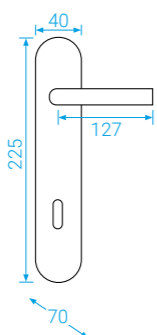

GIUSSY

200 tis.

BB/PZ
WC
PZ-LI/RE

IN GIUSSY
Nerez