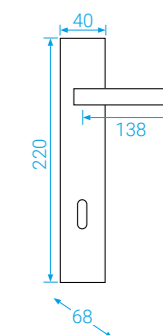

PLAZA H

200 tis.

BB/PZ
WC
PZ-LI/RE

IN PLAZA H
Nerez