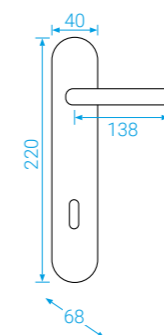

PLAZA

200 tis.

BB/PZ
WC
PZ-LI/RE

IN PLAZA
Nerez