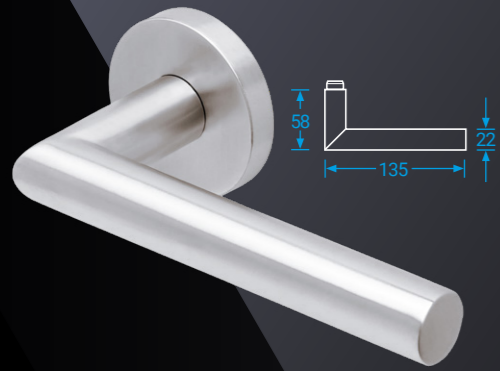

Vision

Ufo

Loft

LOFT-KRÁTKÝ ŠTÍT

PullBloc 3.0

U krátkého štítu pouze rozteč 72 mm

IN Nerez

LOFT

PullBloc 3.0

IN Nerez

Kovová vratná pružina
Metal spring

Objektové kování
Hardware for object

1 mil. Testováno na životnost 1 milion cyklu
Tested for 1 milion cycles

Fixační kovové výstupky
Fixing metal pins

Rychlá montáž
Quick assembly

Kuličkové ložisko
Ball-bearing/Fixing metal pins

- Vhodné pro kategorii použití 4
- Kuličkové ložisko v obou rozetech
- Testováno na životnost 1 milion cyklů

- Kování se zvýšenou axiální pevností
- Extrémně vysoká odolnost proti korozi
- Záruka 30 let na mechanismus

- Uchycení základny metrickými šrouby
- Větší průměr kliky 22 mm
- Velmi rychlá montáž

PullBloc® 4.1

Bezúdržbová kuličková ložiska z tvrdě oceli zajišťují **nízké tření, tichý chod a velmi dlouhou životnost.**

Základna rozety je vyrobena z **jednoho kusu polyamidu vyztuženého skelnými vlákny** zaručujícími dostatečnou pevnost pouzdra.

Vratné pružiny udržují kliky vždy ve správné poloze.

Fixační výstupky zajišťují **stabilitu a odolnost** proti pootočení.

PRŮMĚR KLIKY **22**

Spojení mezi čtyřhranem, klikou a základnou rozetí je **zcela bez vůle.**

LOFT-OVÁL

PullBloc 3.0

IN Nerez

LOFT-R

PullBloc 4.1 PullBloc 3.0 SlideBloc

IN Nerez

Kategorie použití	Životnost	Hmotnost dveří	Požární odolnost	Ochrana	Odolnost proti korozi	Bezpečnost	Typ ovládání
4*	7	-	0	1	5	0	B

* ČSN EN 1906, kategorie použití, třída 4: vysoká frekvence používání na dveřích, které jsou předmětem častého hrubého používání, např. fotbalové stadiony, kasárna, veřejné toalety, atd.