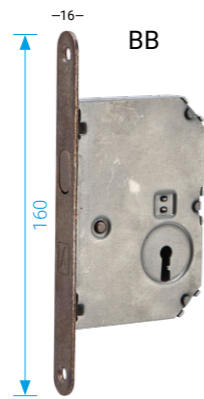

ZADLABACÍ ZÁMKY | NA POSUVNÉ DVEŘE

	Povrch	typ provedení	obj. číslo
☝	OCS	BB 60/160	BT16009X10A
☝	OCS	BB 70/160	BT16009X10B
☝	OC	BB 60/160	BT16005X10A
☝	OC	BB 70/160	BT16005X10B
☝	ONS	BB 60/160	BT16006X10A
☝	ONS	BB 70/160	BT16006X10B
☝	OF	BB 60/160	BT16007X10A
☝	OF	BB 70/160	BT16007X10B
☝	OLV	BB 60/160	BT16001X10A
☝	OLV	BB 70/160	BT16001X10B
☝	OCS	PZ 50/160	BT16209X20A
☝	OCS	PZ 70/160	BT16209X20B
☝	OC	PZ 50/160	BT16205X20B
☝	OC	PZ 70/160	BT16205X20A
☝	ONS	PZ 70/160	BT16206X20B
☝	OF	PZ 70/160	BT16207X20B
☝	OLV	PZ 50/160	BT16201X20A
☝	OLV	PZ 70/160	BT16201X20B
☝	OCS	WC 60/160	BT16109X30A
☝	OCS	WC 70/160	BT16109X30B
☝	OC	WC 60/160	BT16105X30A
☝	OC	WC 70/160	BT16105X30B
☝	ONS	WC 60/160	BT16106X30A
☝	ONS	WC 70/160	BT16106X30B
☝	OF	WC 60/160	BT16107X30A
☝	OF	WC 70/160	BT16107X30B
☝	OLV	WC 60/160	BT16101X30A
☝	OLV	WC 70/160	BT16101X30B