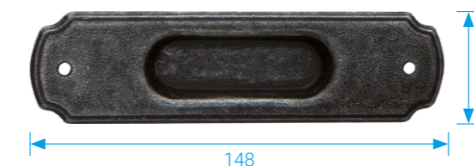

ÚCHYTKY KOVANÉ

001

003

Nurnberg

004

Ulmen

CENA ZA KUS

Povrch	typ provedení	obj. číslo
K	Ovál 003	HA217003
K	Ovál 004	HA217004
K	Nurnberg ovál	HA36000
K	Ulmen hranatý	HA300UCH