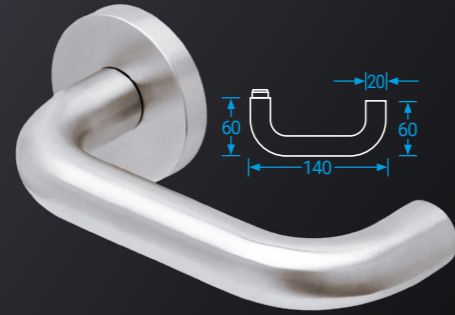

Vision

Ufo

Loft

VISION-KRÁTKÝ ŠTÍT

PullBloc 3.0

U krátkého štítu pouze rozteč 72 mm

Kovová vratná pružina
Metal spring

Objektové kování
Hardware for object

Rychlá montáž
Quick assembly

- Vhodné pro kategorii použití 3
- Testováno na životnost 200 000 cyklů
- Kluzné ložisko v obou rozetech

- Záruka 10 let na mechanismus
- Uchycení základny samořeznými šrouby

- Snadná montáž
- Vysoká odolnost proti korozi

SlideBloc®

Bezúdržbová kluzná ložiska zajišťují **tichý chod a vysokou spolehlivost.**

Základna rozety je vyrobena z **jednoho kusu polyamidu vyztuženého skelnými vlákny** zaručujícími dostatečnou pevnost pouzdra.

Vratné pružiny udržují kliky vždy ve správné poloze.

Fixační výstupky zajišťují **stabilitu a odolnost** proti pootočení.

PRŮMĚR KLIKY **20**

Spojení mezi čtyřhranem, klikou a základnou rozetí **je zcela bez vůle.**

VISION-OVÁL

PullBloc 3.0

VISION-R

PullBloc 4.1 PullBloc 3.0 SlideBloc

Kategorie použití	Životnost	Hmotnost dveří	Požární odolnost	Ochrana	Odolnost proti korozi	Bezpečnost	Typ ovládání
3*	7	-	0	0	3	0	B

* ČSN EN 1906, kategorie použití, třída 3: vysoká frekvence používání veřejností nebo jinými uživateli s malou motivací o pečlivé používání a tam, kde je vysoká pravděpodobnost nesprávného použití, např. dveře u veřejných kanceláří.