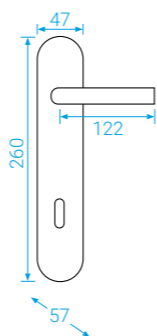

SVEVA

Možno v rozteči 72, 90, 92

PZ L/R
K PZ-LI/RE

OC SVEVA
Chrom lesk / Nikl mat

ONS Nikl matný