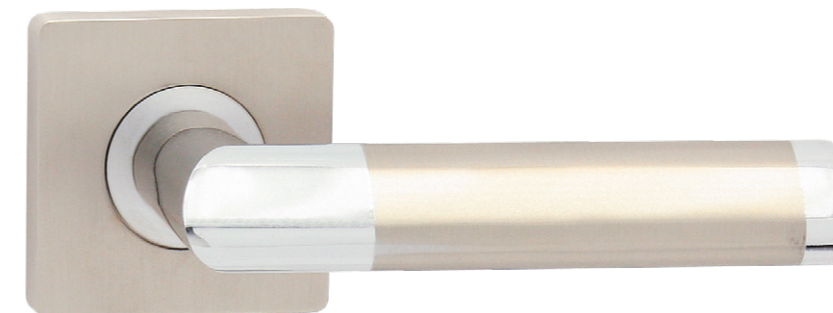

NICOL-S

OCN NICOL-S
Chrom lesk / Nikl mat

200 tis. KR ++

BB/PZ
WC
PZ-LI/RE