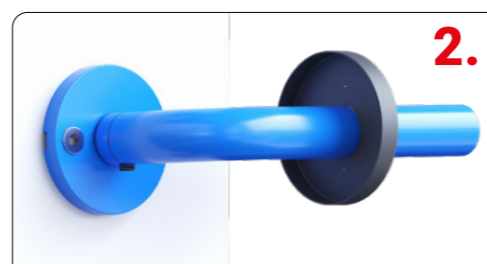

IN KOULE PEVNÁ STAR
Nerez

KR

KOULE PEVNÁ STELLA

Samostatná koule bez rozety na vyžádání. Varianty provedení levá, pravá, pevná, otočná.

IN KOULE PEVNÁ STELLA
Nerez

KR

ROZETY NARÁŽECÍ

Dostupné varianty jsou kulaté, hranaté, oválné.

■ Krytka pro základnu Sortiment rozetového kování ECONOMY (III) nabízíme na narážecích rozetách, které nabízejí snadnou a rychlou montáž.

■ Všechny druhy nerezové kování mají výstupky, pro lepší uchycení na dveře.