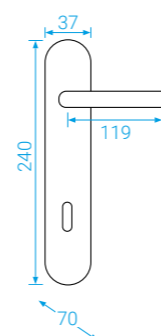

BB/PZ
WC
PZ-LI/RE

OLV Mosaz leštěná

OV Staromosaz

OVS Surová mosaz

GAZELLE
surová mosaz

DEA

200 tis.

BB/PZ
WC
PZ-LI/RE