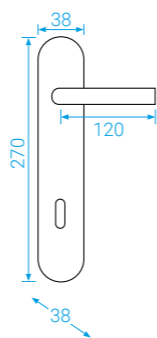

IKARUS

200 tis.

- BB/PZ
- WC
- PZ-LI/RE

OLV Mosaz leštěná

OFS IKARUS
Bronz česaný

LAURA

200 tis.

- BB/PZ
- WC
- PZ-LI/RE