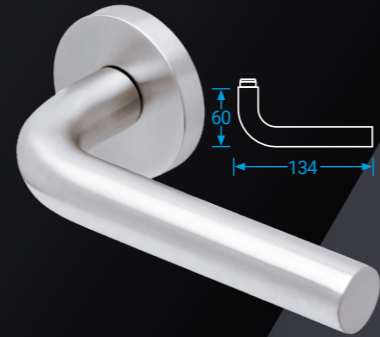

Vision

Ufo

Loft

VISION-KRÁTKÝ ŠTÍT

PullBloc 3.0

U krátkého štítu pouze rozteč 72 mm

Kovová vratná pružina
Metal spring

Objektové kování
Hardware for object