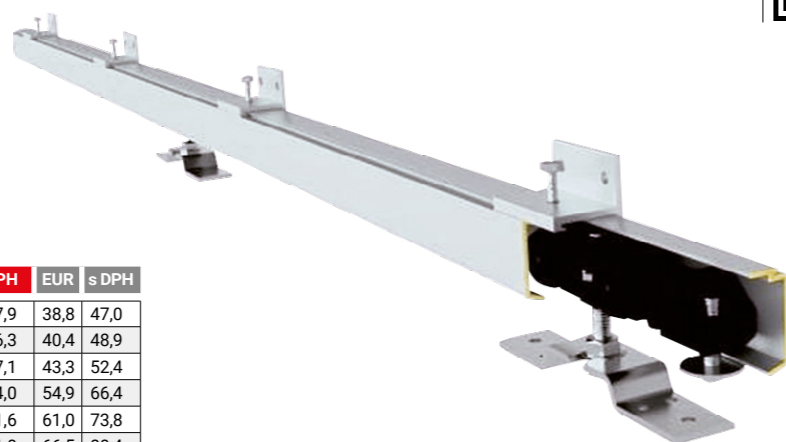

POSUVNÝ SYSTÉM

typ provedení	obj. číslo	CZK	s DPH	EUR	s DPH
SN-150/50 s ložiskem	LE150X50L	990,0	1197,9	38,8	47,0
SN-180/50 s ložiskem	LE180X50L	1030,0	1246,3	40,4	48,9
SN-200/50 s ložiskem	LE20X50L	1105,0	1337,1	43,3	52,4
SN-150/100 s ložiskem	LE150X100	1400,0	1694,0	54,9	66,4
SN-180/100 s ložiskem	LE180X100	1555,0	1881,6	61,0	73,8
SN-200/100 s ložiskem	LE20X100	1695,0	2051,0	66,5	80,4

50 = maximální váha dveří 50 kg
100 = maximální váha dveří 100 kg