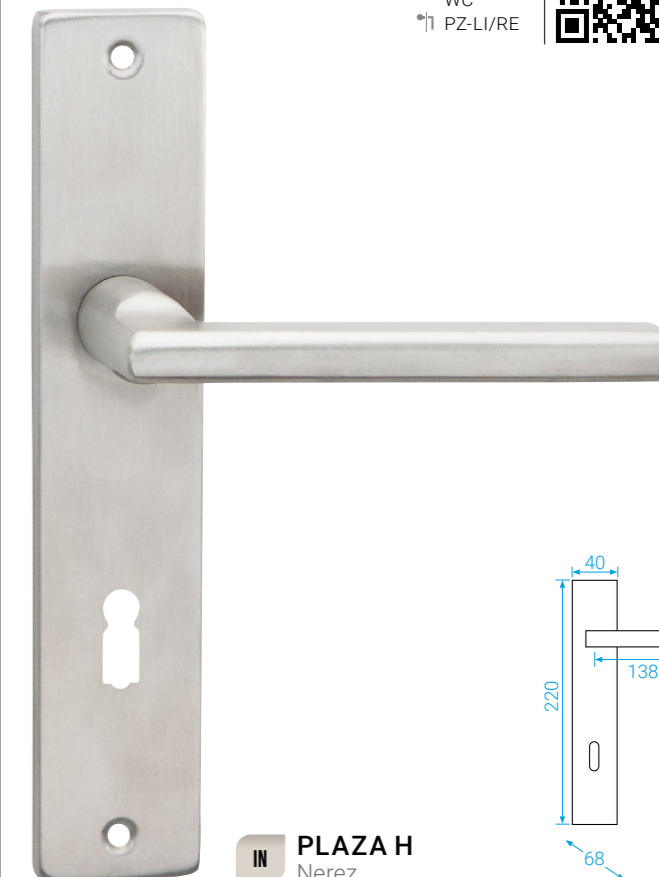

PLAZA H

200 tis.

BB/PZ
WC
PZ-LI/RE

IN PLAZA H
Nerez