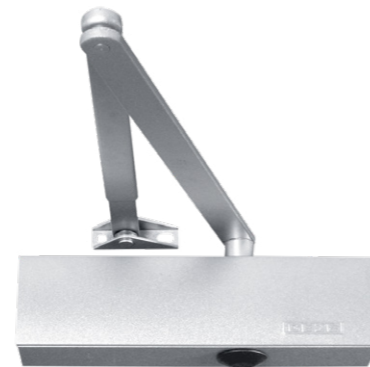

Od modelu TS1000 použitelné pro požární a kouřotěsné dveře.
Modely TS2000 a TS4000 je možno za příplatek dodat s vypínací aretací.

SAMOZAVÍRAČE

Povrch	název	obj. číslo
Černá	TS14 dveřní zavírač s ramínkem	METS14 RB
Stříbrná	TS14 dveřní zavírač s ramínkem	METS14RS
Stříbrná	TS20 dveřní zavírač s ramínkem	METS20R
Černá	TS20 dveřní zavírač s ramínkem	METS20RB
Černá	TS41 dveřní zavírač s kluznou lištou - aretace	METS41KLAB
Stříbrná	TS41 dveřní zavírač s kluznou lištou - aretace	METS41KLAS
Černá	TS41 dveřní zavírač s kluznou lištou	METS41KLB
Stříbrná	TS41 dveřní zavírač s kluznou lištou - aretace	METS41KLS