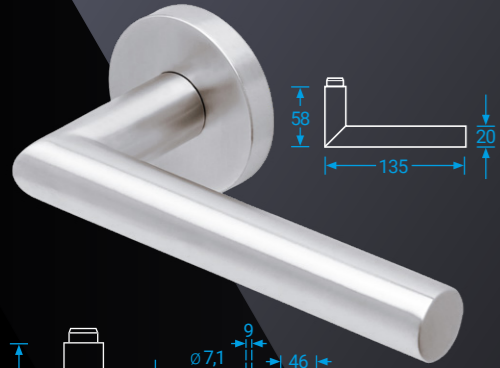

Vision

Ufo

Loft

UFO PullBloc 3.0

IN Nerez

UFO-KRÁTKÝ ŠTÍT

PullBloc 3.0

U krátkého štítu pouze rozteč 72 mm

IN Nerez

Kovová vratná pružina
Metal spring

Objektové kování
Hardware for object

Rychlá montáž
Quick assembly

Kuličkové ložisko
Ball-bearing/Fixing metal pins

- Vhodné pro kategorii použití 3
- Kuličkové ložisko v obou rozetech
- Vysoká odolnost proti korozi

- Uchycení základny samořeznými šrouby
- Záruka 30 let na mechanismus
- Snadná montáž

PullBloc® 3.0

Bezúdržbová kuličková ložiska z tvrzené oceli zajišťují **nízké tření, tichý chod a velmi dlouhou životnost.**

Fixační výstupky zajišťují **stabilitu a odolnost** proti pootočení.

PRŮMĚR KLIKY **20**

Základna rozety je vyrobena z **jednoho kusu polyamidu vyztuženého skelnými vlákny** zaručujícími dostatečnou pevnost pouzdra.

Vratné pružiny udržují kliky vždy ve správné poloze.

Spojení mezi čtyřhranem, klikou a základnou rozetou **je zcela bez vůle.**

UFO-OVÁL

PullBloc 3.0

IN Nerez

UFO-R

PullBloc 4.1 PullBloc 3.0 SlideBloc

IN Nerez

Kategorie použití	Životnost	Hmotnost dveří	Požární odolnost	Ochrana	Odolnost proti korozi	Bezpečnost	Typ ovládání
3*	7	-	0	0	3	0	B

ČSN EN 1906, kategorie použití, třída 3: vysoká frekvence používání veřejností nebo jinými uživateli s malou motivací o pečlivé používání a tam, kde je vysoká pravděpodobnost nesprávného použití, např. dveře u veřejných kanceláří.