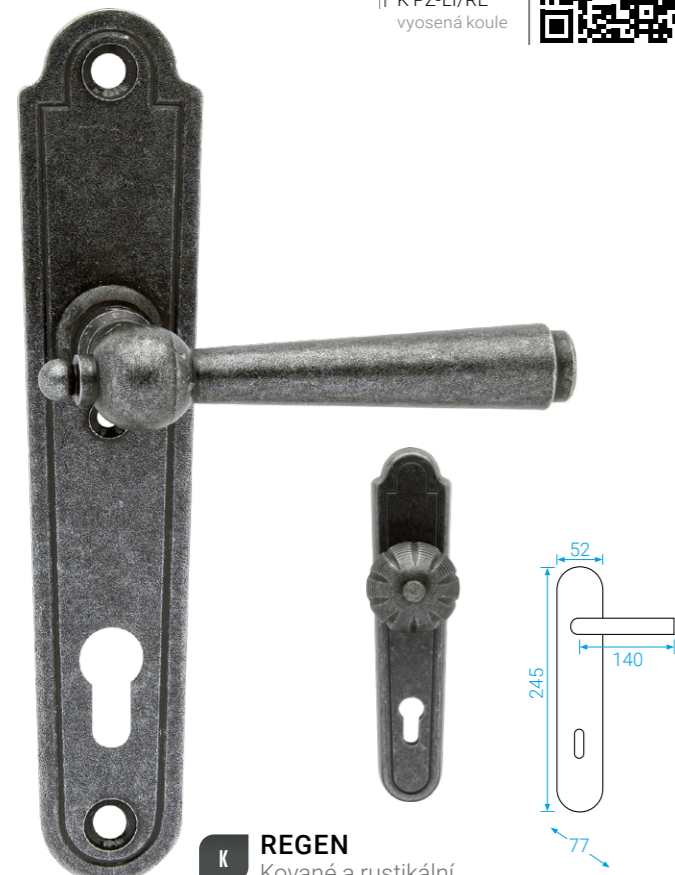

REGEN

Ochranné štítové kování

PZ
K PZ-LI/RE
vyosená koule

K REGEN
Kované a rustikální