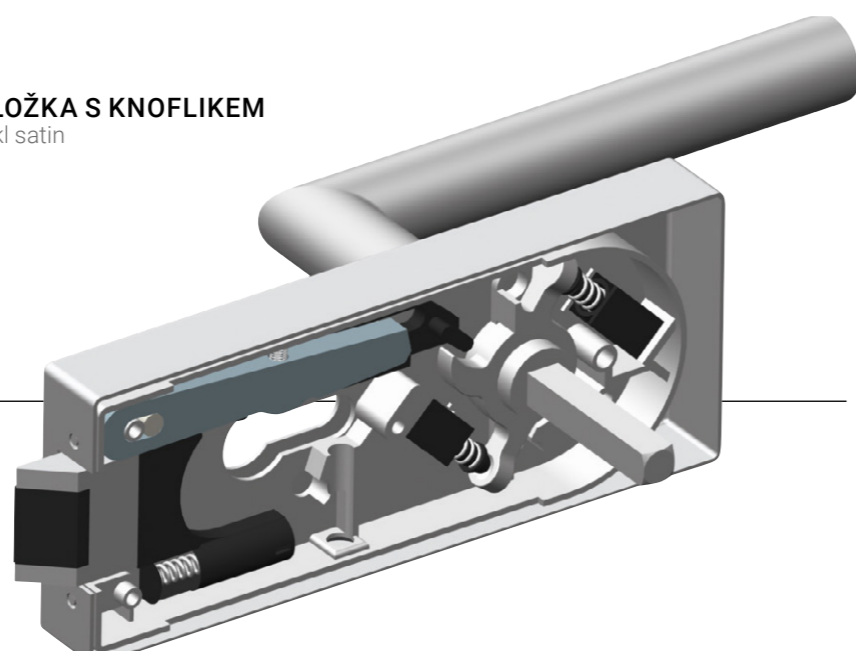

PROTIKUS KRÁTKÝ
Nerez matný

PROTIKUS DLOUHÝ
Nerez matný

PROTIKUS KRÁTKÝ
Nerez matný

VLOŽKA S KNOFLIKEM
Nikl satin

DRŽÁK DVEŘÍ
Nerez matný

Ekonomický set
– bez možnosti kombinace

3-DÍLNÝ PANT
Nikl matný

2-DÍLNÝ PANT
Nikl matný