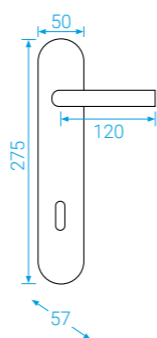

FLORENCE

200 tis.

- BB/PZ
- WC
- PZ-LI/RE

OFS FLORENCE
Bronz česaný