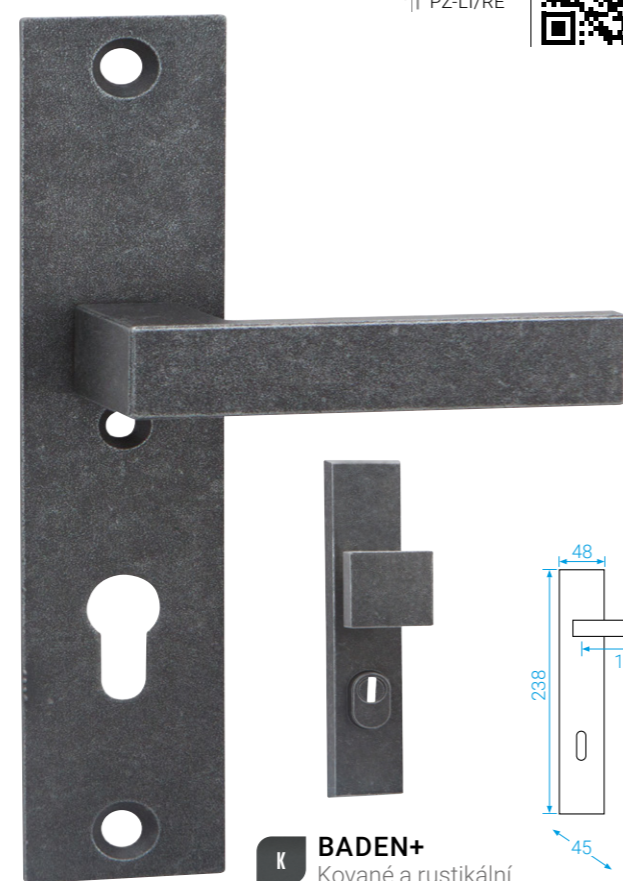

BADEN+

Ochranné štítové kování

PZ
PZ-LI/RE**K BADEN+**
Kované a rustikální

ELEGANT

rustikální

BB/PZ
WC
PZ-LI/RE**K ELEGANT**
Kované a rustikální

HAMBURG

BB/PZ
PZ-LI/RE**K HAMBURG**
Kované a rustikální