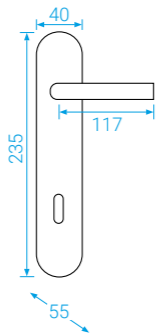

VENEZIA

200 tis.

BB/PZ
WC
PZ-LI/RE

DFS VENEZIA
Bronz česaný