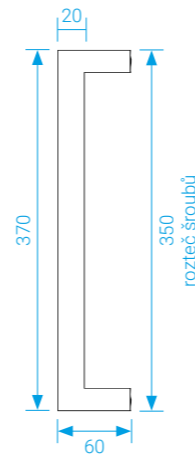

Kristina Boda o Madlu Stellar

Madlo Stellar je elegantní a moderní designové madlo, které se vyrábí v rozteči 350 mm a nabízíme jej ve třech nádherných matných barvách: titan, černá a matný nikl.

Je vhodné ho kombinovat například s rozetovým kováním STRIGA, OMEGA a VEGA.

Je univerzální a lze jej snadno upevnit na různé materiály, včetně skla, hliníku a dřeva. To znamená, že se jedná o všestranný produkt, který může být použit na různých typech dveří a v různých typech interiérů. Bez ohledu na to, zda se jedná o moderní nebo tradiční interiér, madlo Stellar vám nabídne styl a funkčnost, které hledáte.

Je univerzální a lze jej snadno upevnit na různé materiály, včetně skla, hliníku a dřeva.

Kristina Boda