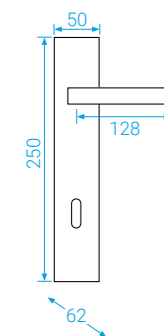

TOWER

Možno v rozteči 72, 90, 92

PZ L/R
K PZ-LI/RE

TOWER-H

Možno v rozteči 72, 90, 92

BB/PZ
WC
PZ-LI/RE

TOWER+

Možno v rozteči 72, 90, 92

PZ L/R
K PZ-LI/RE

TOWER-H+

Možno v rozteči 72, 90, 92

PZ L/R
K PZ-LI/RE