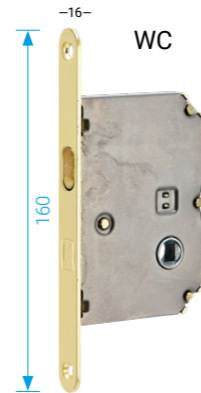

ZADLABACÍ ZÁMKY | NA POSUVNÉ DVEŘE

	Povrch	typ provedení	obj. číslo
☝	OCS	BB 60/160	BT16009X10A
☝	OCS	BB 70/160	BT16009X10B
☝	OC	BB 60/160	BT16005X10A
☝	OC	BB 70/160	BT16005X10B
☝	ONS	BB 60/160	BT16006X10A
☝	ONS	BB 70/160	BT16006X10B
☝	OF	BB 60/160	BT16007X10A
☝	OF	BB 70/160	BT16007X10B
☝	OLV	BB 60/160	BT16001X10A
☝	OLV	BB 70/160	BT16001X10B
☝	OCS	PZ 50/160	BT16209X20A
☝	OCS	PZ 70/160	BT16209X20B
☝	OC	PZ 50/160	BT16205X20B
☝	OC	PZ 70/160	BT16205X20A
☝	ONS	PZ 70/160	BT16206X20B
☝	OF	PZ 70/160	BT16207X20B
☝	OLV	PZ 50/160	BT16201X20A
☝	OLV	PZ 70/160	BT16201X20B
☝	OCS	WC 60/160	BT16109X30A
☝	OCS	WC 70/160	BT16109X30B
☝	OC	WC 60/160	BT16105X30A
☝	OC	WC 70/160	BT16105X30B
☝	ONS	WC 60/160	BT16106X30A
☝	ONS	WC 70/160	BT16106X30B
☝	OF	WC 60/160	BT16107X30A
☝	OF	WC 70/160	BT16107X30B
☝	OLV	WC 60/160	BT16101X30A
☝	OLV	WC 70/160	BT16101X30B