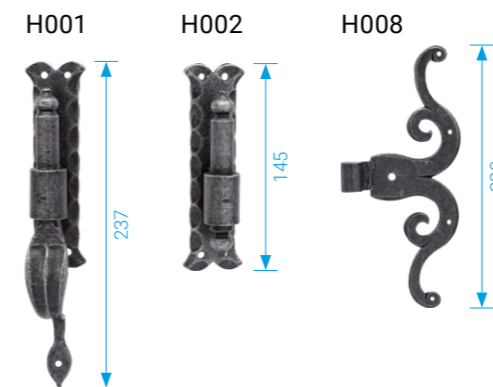

ZÁVĚS KOVANÝ

Povrch	typ provedení	obj. číslo
K	Závěs H001 23 cm dolní	HA129X001
K	Závěs H002 14,5 cm dolní	HA129X002
K	Závěs H008 32 cm horní	HA127X008
K	Závěs H011 42 cm horní	HA127X011
K	Závěs H025 39 cm horní	HA127X025
K	Závěs H027 60 cm horní	HA127X027