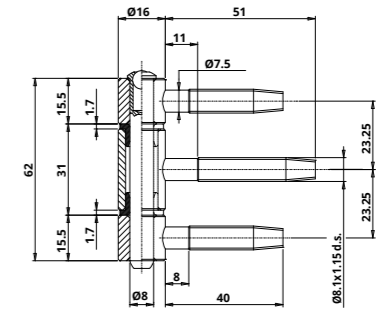

ZÁVĚS 320

Povrch	typ provedení	obj. číslo
POMOS	Závěs 320 16 mm	CI3201600006
POBR	Závěs 320 16 mm	CI320160BN04
POMOS	Závěs 320 18 mm	CI3201800006
POBR	Závěs 320 18 mm	CI320180B004
POMOS	Závěs 320 20 mm	CI3202000008
POBR	Závěs 320 20 mm	CI320200BN08