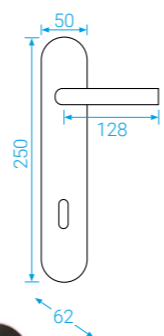

F9 Nerezový elox