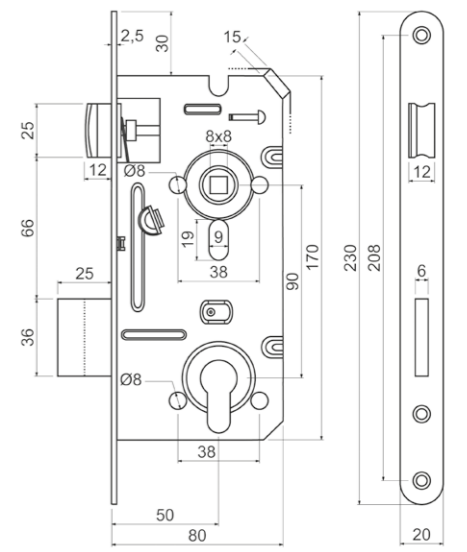

Povrch	typ provedení	obj. číslo
☝	OCS	BB 60/160	BT16009X10A
☝	OCS	BB 70/160	BT16009X10B
☝	OC	BB 60/160	BT16005X10A
☝	OC	BB 70/160	BT16005X10B
☝	ONS	BB 60/160	BT16006X10A
☝	ONS	BB 70/160	BT16006X10B
☝	OF	BB 60/160	BT16007X10A
☝	OF	BB 70/160	BT16007X10B
☝	OLV	BB 60/160	BT16001X10A
☝	OLV	BB 70/160	BT16001X10B
☝	OCS	PZ 50/160	BT16209X20A
☝	OCS	PZ 70/160	BT16209X20B
☝	OC	PZ 50/160	BT16205X20B
☝	OC	PZ 70/160	BT16205X20A
☝	ONS	PZ 70/160	BT16206X20B
☝	OF	PZ 70/160	BT16207X20B
☝	OLV	PZ 50/160	BT16201X20A
☝	OLV	PZ 70/160	BT16201X20B
☝	OCS	WC 60/160	BT16109X30A
☝	OCS	WC 70/160	BT16109X30B
☝	OC	WC 60/160	BT16105X30A
☝	OC	WC 70/160	BT16105X30B
☝	ONS	WC 60/160	BT16106X30A
☝	ONS	WC 70/160	BT16106X30B
☝	OF	WC 60/160	BT16107X30A
☝	OF	WC 70/160	BT16107X30B
☝	OLV	WC 60/160	BT16101X30A
☝	OLV	WC 70/160	BT16101X30B

ZADLABACÍ ZÁMKY | INTERIÉROVÉ

	Povrch	typ provedení	obj. číslo
☝	POZINK	BB 72/60/200	21120740
☝	POZINK	BB 72/80/220	21120640
☝	POZINK	BB 90/60/230	21120840
☝	POZINK	BB 90/80/230	21120540
☝	POZINK	PZ 72/60/200	21120750
☝	POZINK	PZ 72/80/220	21120650
☝	POZINK	PZ 90/60/230	21120850
☝	POZINK	PZ 90/80/230	21120550
☝	POZINK	WC 72/60/200	21120760
☝	POZINK	WC 72/80/220	21120660
☝	POZINK	WC 90/60/230	21120860
☝	POZINK	WC 90/80/230	21120560

ZADLABACÍ ZÁMKY | PROTIPLECH

	Povrch	typ provedení	obj. číslo
☝	POZINK	Protiplech + kapsy	CZP0016P
☝	ŽL. POZ.	Protiplech + kapsy	CZP0012P

ZADLABACÍ ZÁMKY | INTERIEROVÉ

RICHTER

CZECH®