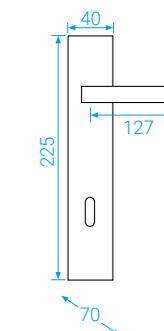

ALT-WIEN

Možno v rozteči 72, 90, 92

OLV Mosaz leštěná

PZ
KPZ-LI/RE

C101

Možno v rozteči 72 a 90

PZ-LI/RE

ALT-WIEN+

Možno v rozteči 72, 90, 92

OLV Mosaz leštěná

PZ
KPZ-LI/RE

C201

Možno v rozteči 72 a 90

PZ-LI/RE