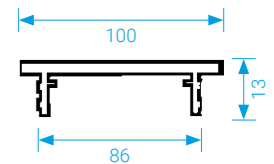

VĚTRACÍ MŘÍŽKY

Povrch	typ provedení	obj. číslo
Bílá	60x400 mm	CM0600400B
Hnědá	60x400 mm	CM0600400H
Stříbrná	60x400 mm	CM0600400S
Bílá	60x500 mm	CM0600500B
Hnědá	60x500 mm	CM0600500H
Stříbrná	60x500 mm	CM0600500S
Bílá	60x600 mm	CM0600600B
Hnědá	60x600 mm	CM0600600H
Stříbrná	60x600 mm	CM0600600S
Bílá	60x800 mm	CM0600800B
Hnědá	60x800 mm	CM0600800H
Stříbrná	60x800 mm	CM0600800S
Bílá	60x1000 mm	CM0601000B
Hnědá	60x1000 mm	CM0601000H
Stříbrná	60x1000 mm	CM0601000S
Bílá	80x400 mm	CM0800400B
Hnědá	80x400 mm	CM0800400H
Stříbrná	80x400 mm	CM0800400S
Bílá	80x500 mm	CM0800500B
Hnědá	80x500 mm	CM0800500H
Stříbrná	80x500 mm	CM0800500S
Bílá	80x600 mm	CM0800600B
Hnědá	80x600 mm	CM0800600H
Stříbrná	80x600 mm	CM0800600S
Bílá	80x800 mm	CM0800800B
Hnědá	80x800 mm	CM0800800H
Stříbrná	80x800 mm	CM0800800S
Bílá	80x1000 mm	CM0801000B
Hnědá	80x1000 mm	CM0801000H
Stříbrná	80x1000 mm	CM0801000S
Bílá	100x400 mm	CM1000400B
Hnědá	100x400 mm	CM1000400H
Stříbrná	100x400 mm	CM1000400S
Bílá	100x500 mm	CM1000500B
Hnědá	100x500 mm	CM1000500H
Stříbrná	100x500 mm	CM1000500S
Bílá	100x600 mm	CM1000600B
Hnědá	100x600 mm	CM1000600H
Stříbrná	100x600 mm	CM1000600S
Bílá	100x800 mm	CM1000800B
Hnědá	100x800 mm	CM1000800H
Stříbrná	100x800 mm	CM1000800S
Bílá	100x1000 mm	CM1001000B
Hnědá	100x1000 mm	CM1001000H
Stříbrná	100x1000 mm	CM1001000S