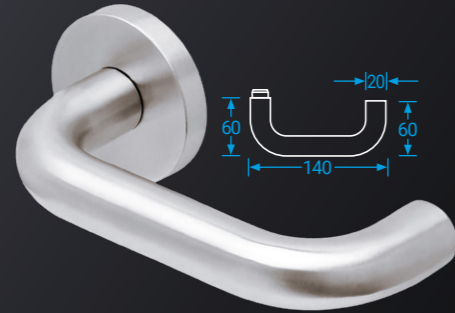

Vision

Ufo

Loft

UFO PullBloc 3.0

IN Nerez

UFO-KRÁTKÝ ŠTÍT

PullBloc 3.0

U krátkého štítu pouze rozteč 72 mm

IN Nerez

Kovová vratná pružina
Metal spring

Objektové kování
Hardware for object

Rychlá montáž
Quick assembly

Kuličkové ložisko
Ball-bearing/Fixing metal pins

- Vhodné pro kategorii použití 3
- Kuličkové ložisko v obou rozetech
- Vysoká odolnost proti korozi

- Uchycení základny samořeznými šrouby
- Záruka 30 let na mechanismus
- Snadná montáž

PullBloc® 3.0

Bezúdržbová kuličková ložiska z tvrzené oceli zajišťují **nízké tření, tichý chod a velmi dlouhou životnost.**

Fixační výstupky zajišťují **stabilitu a odolnost** proti pootočení.

PRŮMĚR KLIKY **20**

Základna rozety je vyrobena z **jednoho kusu polyamidu vyztuženého skelnými vlákny** zaručujícími dostatečnou pevnost pouzdra.

Vratné pružiny udržují kliky vždy ve správné poloze.

Spojení mezi čtyřhranem, klikou a základnou rozetou **je zcela bez vůle.**

UFO-OVÁL

PullBloc 3.0

IN Nerez

UFO-R

PullBloc 4.1 PullBloc 3.0 SlideBloc

IN Nerez

Kategorie použití	Životnost	Hmotnost dveří	Požární odolnost	Ochrana	Odolnost proti korozi	Bezpečnost	Typ ovládání
3*	7	-	0	0	3	0	B

ČSN EN 1906, kategorie použití, třída 3: vysoká frekvence používání veřejností nebo jinými uživateli s malou motivací o pečlivé používání a tam, kde je vysoká pravděpodobnost nesprávného použití, např. dveře u veřejných kanceláří.