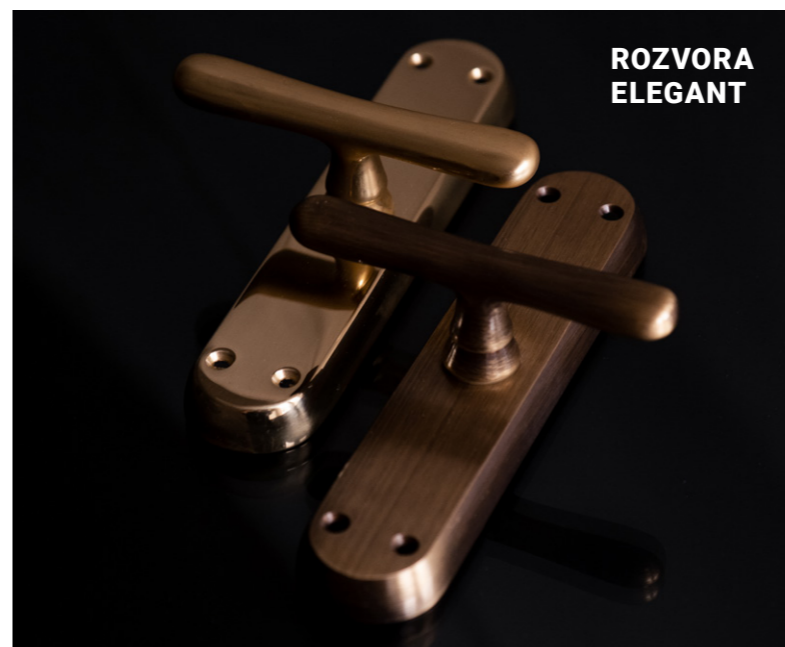

OLV Mosaz leštěná

**PŮLOLIVA VELKÁ
GAZELLE**

ELEGANT

Za příplatek lze dodat i s metrickými šrouby M5x16.

- ONS** Nikl matný
- DFS** Bronz česaný
- OLV** Mosaz leštěná
- OC** Chrom lesk / Nikl mat
- OCS** Chrom matný
- OV** Staromosaz

PŮLOLIVA ELEGANT

VISION
OKENNÍ

F1

F1 Stříbrný elox

F4

F4 Bronzový elox

KOVANÉ

K Kované a rustikální