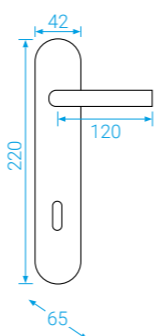

ATLANTIS

rustikální

BB/PZ
WC
PZ-LI/RE

K ATLANTIS
Kované a rustikální