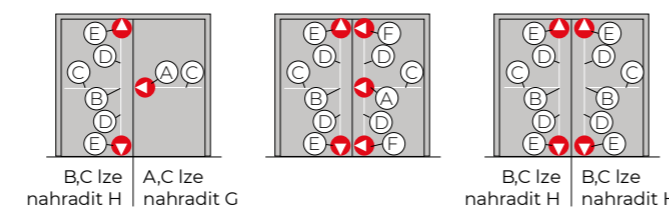

Komponenty u dvoukřídlých dveří