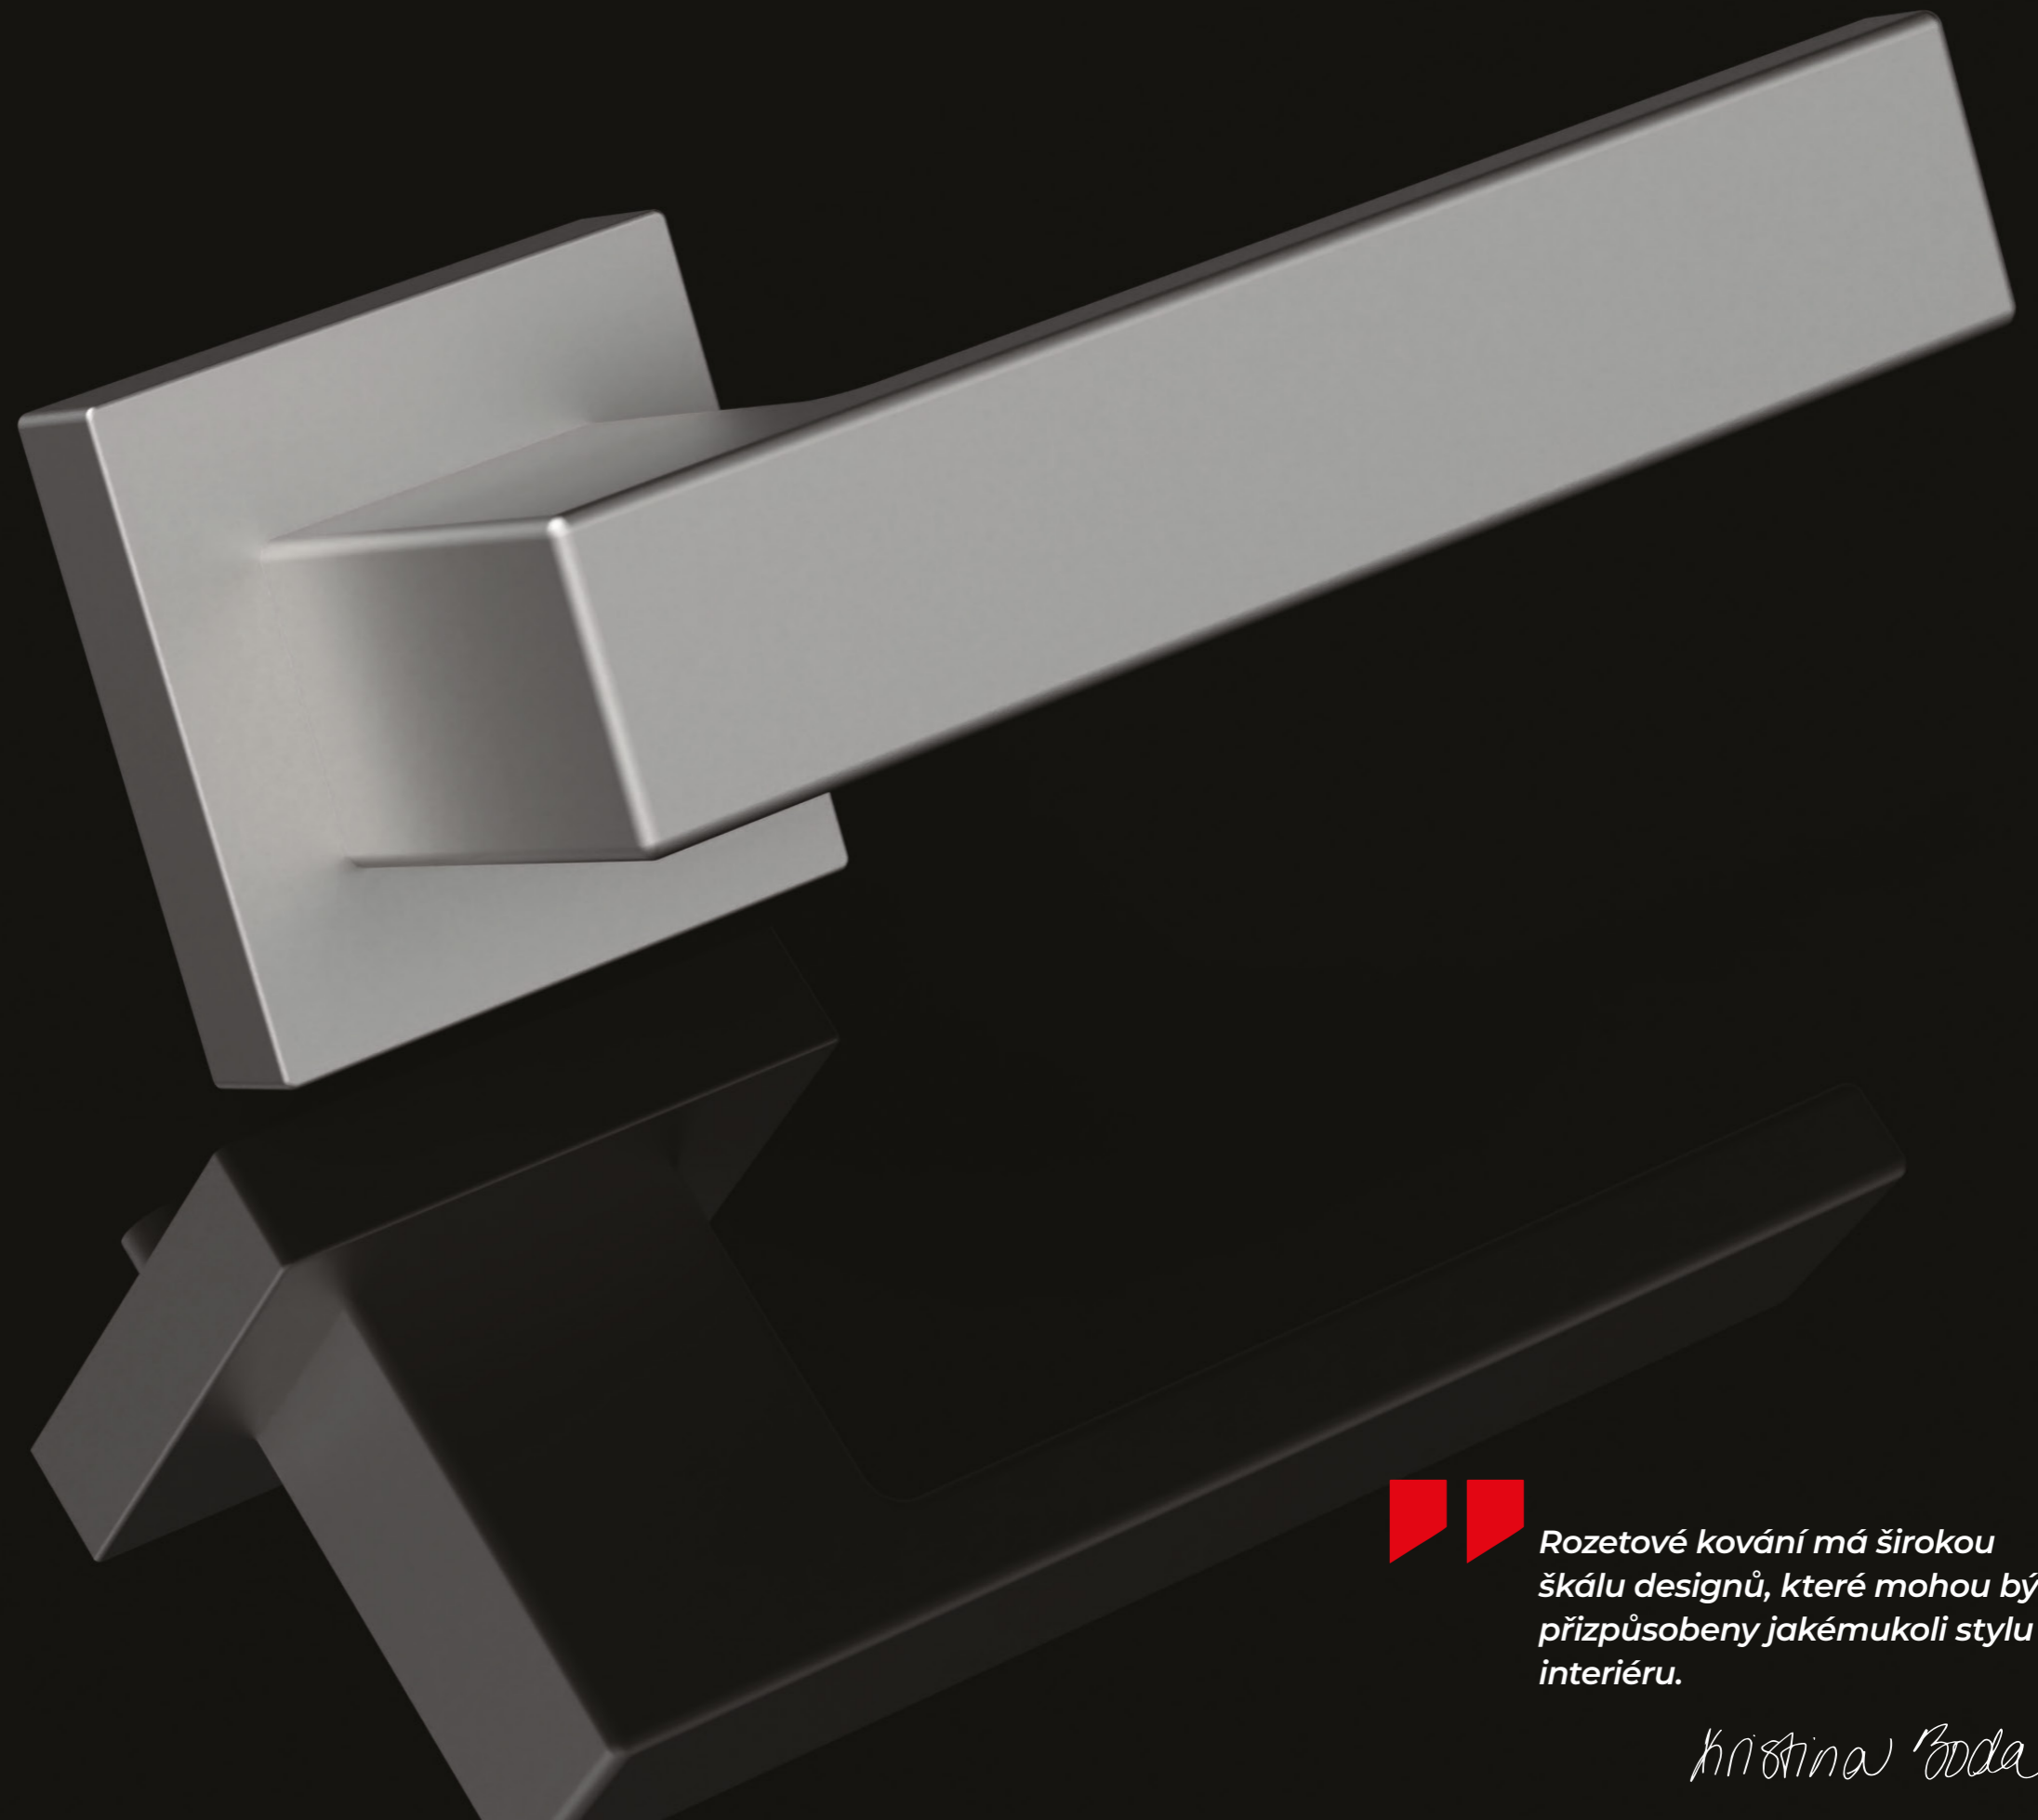

Kristina Boda o Rozetovém nerezovém kování

Rozetové kování má širokou škálu designů, které mohou být přizpůsobeny jakémukoli typu dveří a stylu interiéru. Mohou být k dispozici v různých velikostech a tvarech, aby se hodily k různým typům dveří.