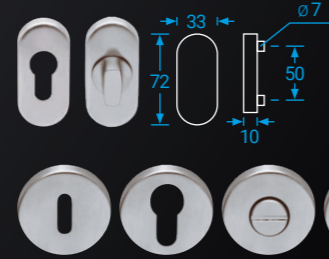

Vision

Ufo

Loft

UFO PullBloc 3.0

IN Nerez

UFO-KRÁTKÝ ŠTÍT

PullBloc 3.0

U krátkého štítu pouze rozteč 72 mm

IN Nerez

Kovová vratná pružina
Metal spring

Objektové kování
Hardware for object

Rychlá montáž
Quick assembly

Kuličkové ložisko
Ball-bearing/Fixing metal pins

- Vhodné pro kategorii použití 3
- Kuličkové ložisko v obou rozetech
- Vysoká odolnost proti korozi

- Uchycení základny samořeznými šrouby
- Záruka 30 let na mechanismus
- Snadná montáž

PullBloc® 3.0

Bezúdržbová kuličková ložiska z tvrzené oceli zajišťují **nízké tření, tichý chod a velmi dlouhou životnost.**

Fixační výstupky zajišťují **stabilitu a odolnost** proti pootočení.

PRŮMĚR KLIKY **20**

Základna rozety je vyrobena z **jednoho kusu polyamidu vyztuženého skelnými vlákny** zaručujícími dostatečnou pevnost pouzdra.

Vratné pružiny udržují kliky vždy ve správné poloze.

Spojení mezi čtyřhranem, klikou a základnou rozetou **je zcela bez vůle.**

UFO-OVÁL

PullBloc 3.0

IN Nerez

UFO-R

PullBloc 4.1 PullBloc 3.0 SlideBloc

IN Nerez

Kategorie použití	Životnost	Hmotnost dveří	Požární odolnost	Ochrana	Odolnost proti korozi	Bezpečnost	Typ ovládání
3*	7	-	0	0	3	0	B

ČSN EN 1906, kategorie použití, třída 3: vysoká frekvence používání veřejností nebo jinými uživateli s malou motivací o pečlivé používání a tam, kde je vysoká pravděpodobnost nesprávného použití, např. dveře u veřejných kanceláří.