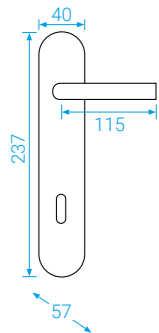

ONS Níkl matný

BB/PZ
WC
PZ-LI/RE