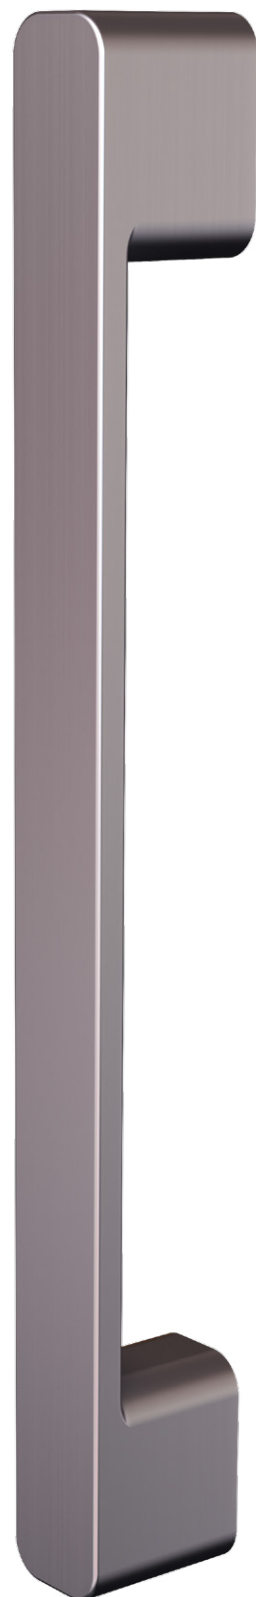

MADLO BREGENZ

Povrch	typ provedení	obj. číslo kus
K	kované kování	HA85201

MADLO STEIN

Povrch	typ provedení	obj. číslo kus
K	kované kování	HA280370

MADLO STELLAR

ONS Nikl matný

Titan Titan

Č Černá