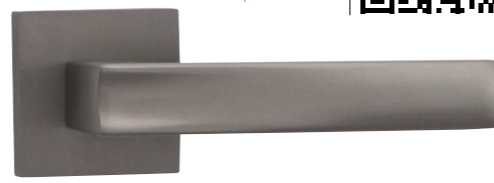

200 tis. KR

BB/PZ
WC
PZ-LI/RE

Titan Titan