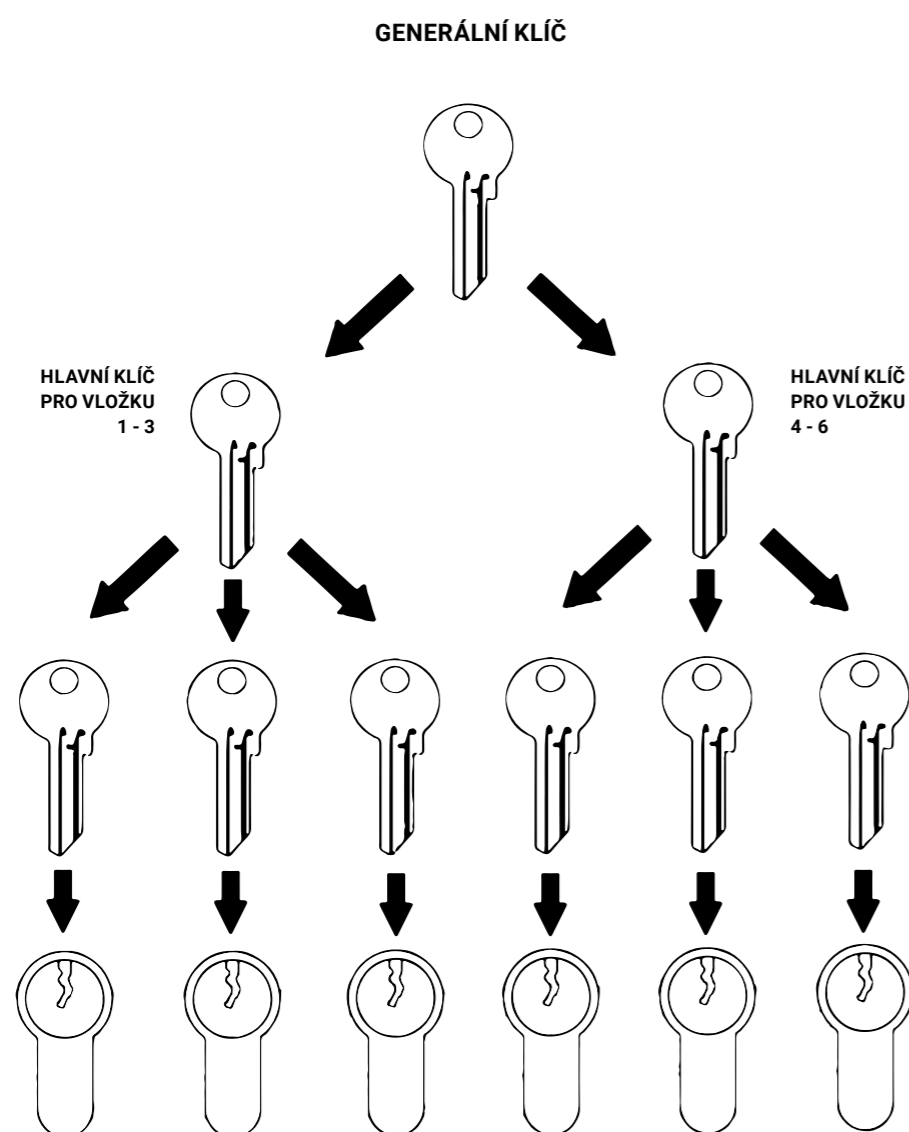

SYSTÉM GENERÁLNÍHO KLÍČE

Systém generálního klíče je způsob zabezpečení objektu, ve kterém je požadavek na omezení práv přístupu a je hojně využíván tam, kde je nutné přidělit prostřednictvím klíčových práv přístup do jednotlivých prostor daného objektu. V rámci systému generálního klíče obdrží každá osoba klíč, kterým si odemkne pouze přidělené vložky a zároveň neodemkne vložky, které přidělené nemá. V rámci systému generálního klíče se ale vždy generuje i zvláštní tzv. generální klíč, který odemkne veškeré zámky systému a který se používá při nenadálých situacích. Investor **specifikuje typ, rozměr a přístupová práva** k jednotlivým vstupům do elektronické tabulky.

Systémy generálního klíče se doporučují zejména pro použití v administrativních budovách, hotelích, sportovních centrech apod.

- generálním klíčem je možné otevřít všechny vložky v systému,
- hlavní klíč je klíč, kterým je možné otevřít určitou skupinu dveří,
- vlastní klíč otvírá pouze jednu cylindrickou vložku.