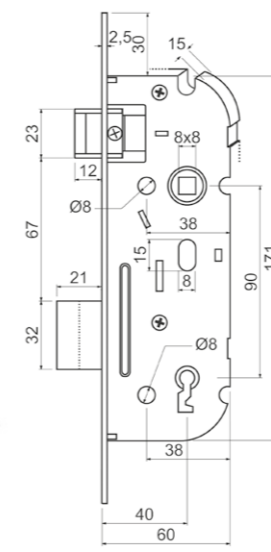

ZADLABACÍ ZÁMKY | INTERIEROVÉ

RICHTER

CZECH®