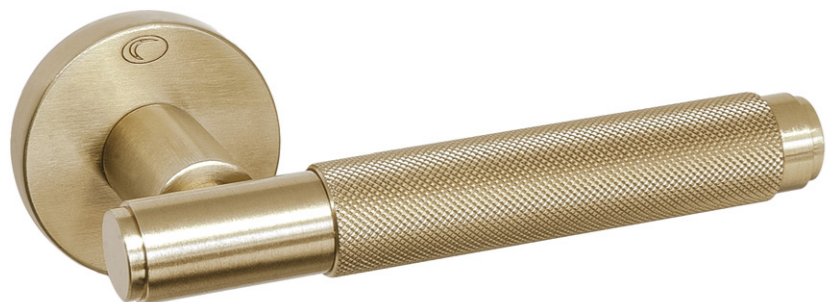

OS Matná mosaz