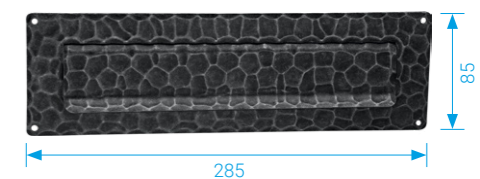

VHOZY NA DOPISY

Vittoria

Bernard

Rustikal

Povrch	typ provedení	obj. číslo
ONS	Vittoria 255x74 mm	FB0255766
OFS	Vittoria 255x74 mm	FB0255768
OLV	Vittoria 255x74 mm	FB0255762
K	Bernard 285x85 mm	HA121009
K	Rustikal 285x85 mm	HA121007