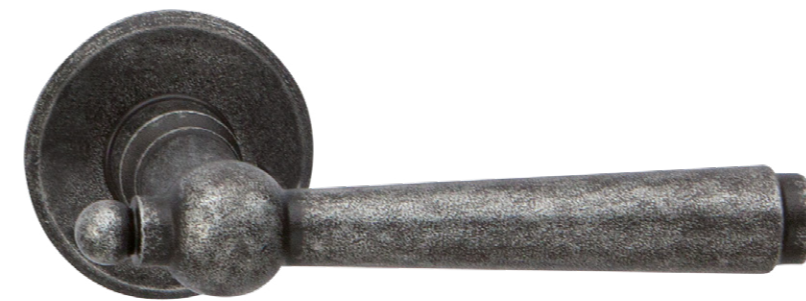

Ochranné rozetové kování

K BADEN-S+
Kované a rustikální

PZ-LI/RE

HAMBURG-R+

Ochranné rozetové kování

K HAMBURG-R+
Kované a rustikální

PZ-LI/RE

IMST-R