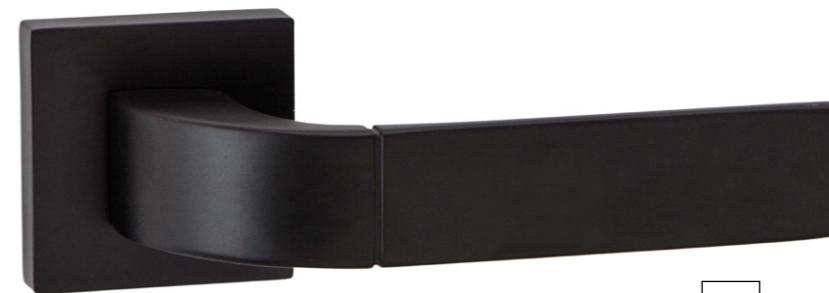

VERA-S

Č VERA-S
Černá

200 tis. KR

BB/PZ
WC