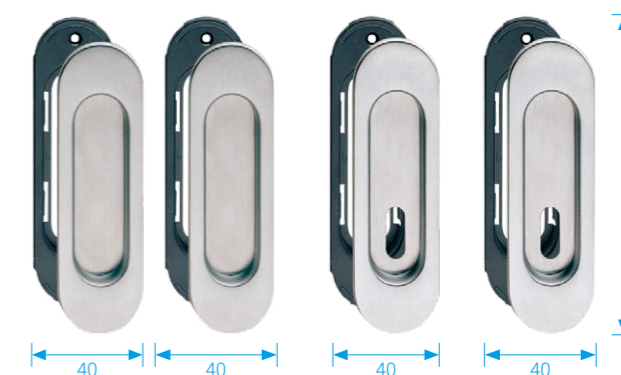

ÚCHYT 3665

Narážecí ovál

Pružinová bez otvoru