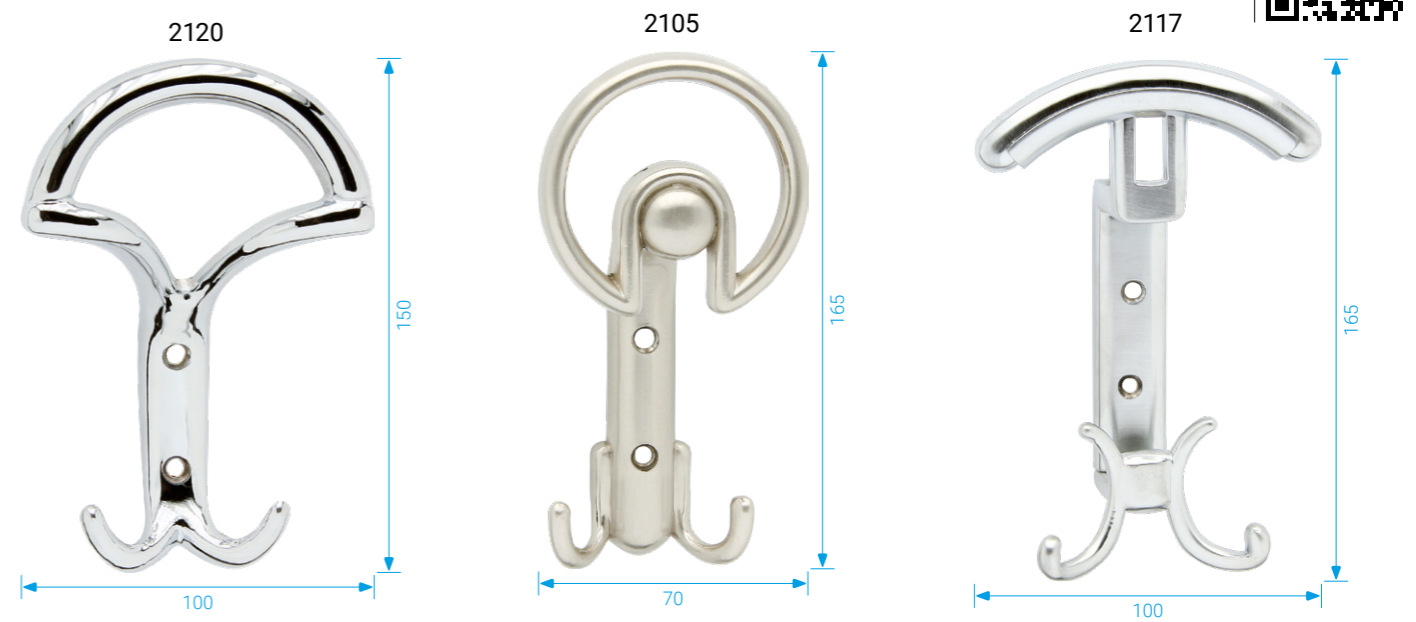

HÁČKY

Do vyprodání zásob