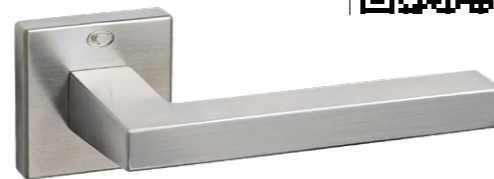

ONS Nikl matný

1 mil. KR

BB/PZ
WC