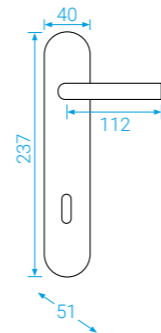

MILENA

200 tis.

BB/PZ
WC
PZ-LI/RE

MÜNSTER

BB/PZ
WC
PZ-LI/RE

ORION

BB/PZ
WC
PZ-LI/RE

MONET

100 tis.

BB/PZ
WC
PZ-LI/RE

SINA

BB/PZ
WC
PZ-LI/RE

UNIVERSAL

BB/PZ
WC
PZ-LI/RE