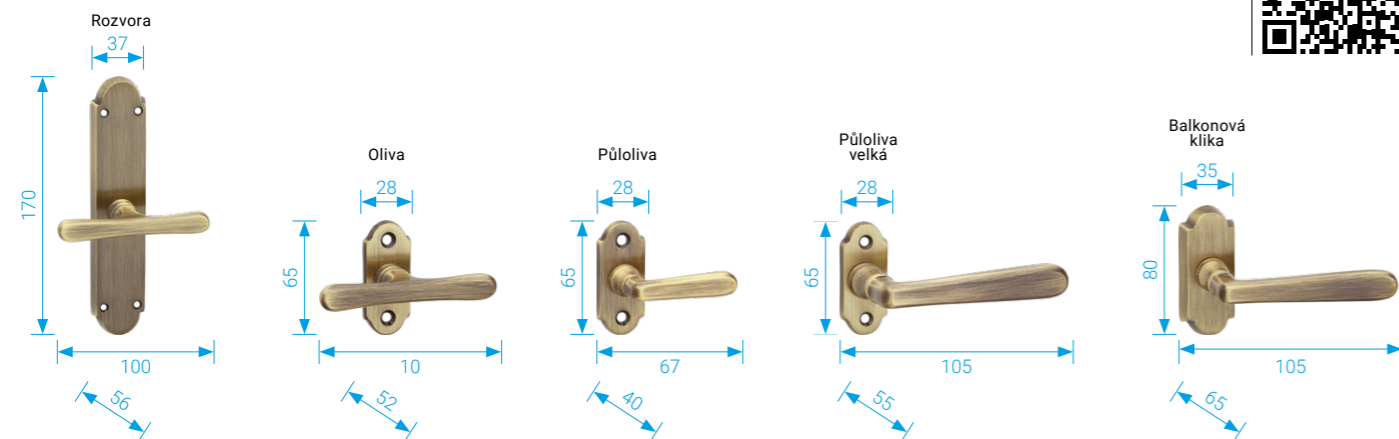

Mosazné okenní kování je tradiční a elegantní volbou pro domy s historickými prvky, ale také může být použito pro moderní domy a budovy.

Okenní kování může být doplněno dalšími prvky, jako jsou mosazné závěsy, interiérová kování a madla, což může vytvořit harmonický vzhled s ostatními prvky v interiéru či exteriéru domu.

Okenní kování může být doplněno dalšími prvky, což může vytvořit harmonický vzhled v interiéru domu.

Kristina Boda

ALT-WIEN

Za příplatek lze dodat i s metrickými šrouby M5x16.

ONS Nikl matný

OFS Bronz česaný