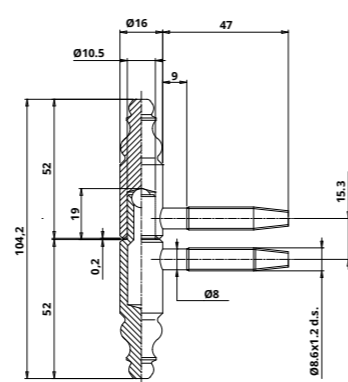

Povrch	typ provedení	obj. číslo
POMOS	Závěs 190 13 mm horní	CF1901300006
POMOS	Závěs 190 13 mm spodní	CG1901300006
POBR	Závěs 190 13 mm horní	CF190130BN06
POBR	Závěs 190 13 mm spodní	CG190130BN06
BRONZ	Závěs 190 13 mm horní	CF190130B110
BRONZ	Závěs 190 13 mm spodní	CG190130B112
POMOS	Závěs 190 14 mm horní	CF1901400004
POMOS	Závěs 190 14 mm spodní	CG1901400004
POBR	Závěs 190 14 mm horní	CF190160BN04
POBR	Závěs 190 14 mm spodní	CG190140BN04
POMOS	Závěs 190 16 mm horní	CF1901600002
POMOS	Závěs 190 16 mm spodní	CG1901600002
POBR	Závěs 190 16 mm horní	CF190160BN04
POBR	Závěs 190 16 mm spodní	CG190160BN04
BRONZ	Závěs 190 16 mm horní	CF190160BN04
BRONZ	Závěs 190 16 mm spodní	CG190160BN04