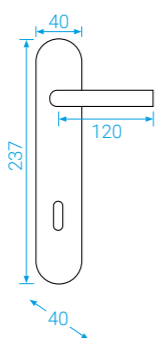

ELEMENT

200 tis.

- BB/PZ
- WC
- PZ-LI/RE

ONS ELEMENT
Nikl matný