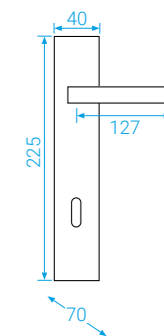

TOWER

Možno v rozteči 72, 90, 92

PZ L/R
K PZ-LI/RE

TOWER-H

Možno v rozteči 72, 90, 92

BB/PZ
WC
PZ-LI/RE

TOWER+

Možno v rozteči 72, 90, 92

PZ L/R
K PZ-LI/RE

TOWER-H+

Možno v rozteči 72, 90, 92

PZ L/R
K PZ-LI/RE