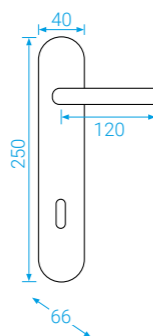

BB/PZ
WC
PZ-LI/RE

OLV Mosaz leštěná

OV Staromosaz

OVS Surová mosaz

GAZELLE
surová mosaz

DEA

200 tis.

BB/PZ
WC
PZ-LI/RE