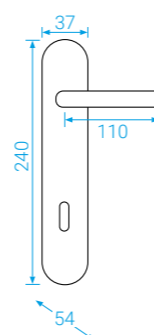

DEA

200 tis.

BB/PZ
WC
PZ-LI/RE

DENISA

200 tis.

BB/PZ
WC
PZ-LI/RE

ELEGANT

200 tis.

BB/PZ
WC
PZ-LI/RE