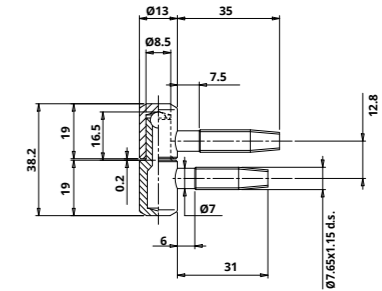

ZÁVĚS 030

Povrch	typ provedení	obj. číslo
POMOS	Závěs 030 13 mm horní	CF030130O006
POMOS	Závěs 030 13 mm spodní	CG030130O004
POZINK	Závěs 030 13 mm horní	CF030130H021
POZINK	Závěs 030 13 mm spodní	CG030130H023

ZÁVĚS 055