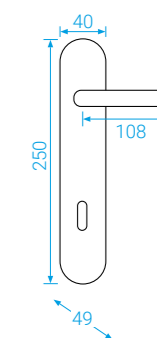

ELEMENT

200 tis.

- BB/PZ
- WC
- PZ-LI/RE

FLORENCE

200 tis.

- BB/PZ
- WC
- PZ-LI/RE

KRISTINA

200 tis.

- BB/PZ
- WC
- PZ-LI/RE

GABRI

200 tis.

- BB/PZ
- WC
- PZ-LI/RE

IKARUS

200 tis.

- BB/PZ
- WC
- PZ-LI/RE

LAURA

200 tis.

- BB/PZ
- WC
- PZ-LI/RE