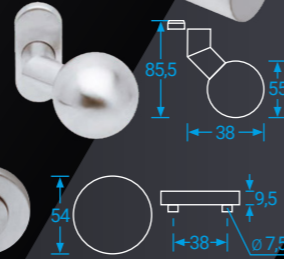

Loft

UFO PullBloc 3.0

IN Nerez