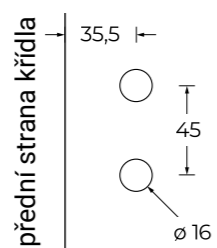

Vrtání sklo 3 dílný pant