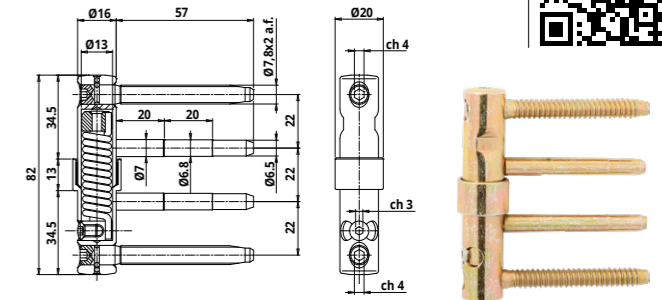

ZÁVĚS 330

Povrch	typ provedení	obj. číslo
POMOS	Závěs 330 16 mm	CI3301600008
POBR	Závěs 330 16 mm	CI330160B106

ZÁVĚS 488

Povrch	typ provedení	obj. číslo
POZINK	Závěs 488 16 mm pravý	CI488160H504
POZINK	Závěs 488 16 mm levý	CI488160H506