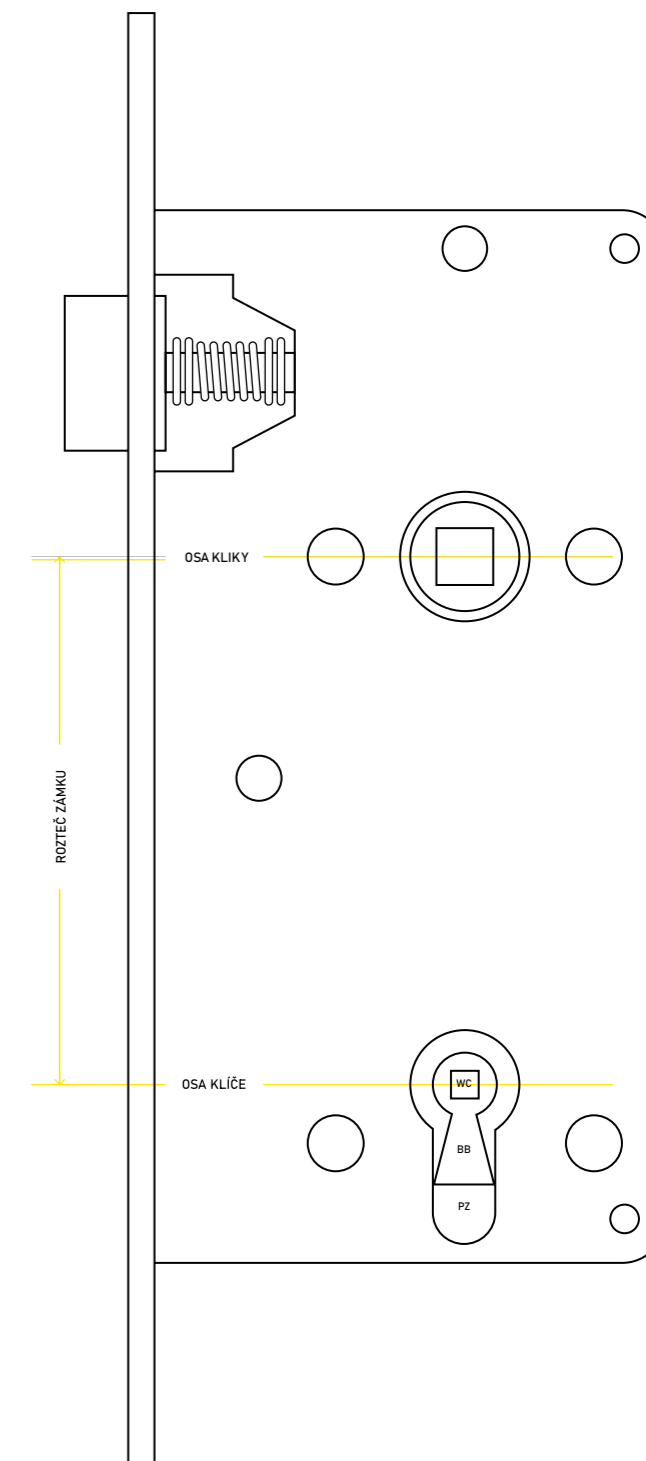

VÝBĚR ŠTÍTOVÉHO KOVÁNÍ

Při volbě štítového kování je nutné změřit rozteč – jedná se o vzdálenost mezi otvorem pro kliku a otvorem pro klíč. Nejběžnější rozteče jsou 72mm a 90mm, u bezpečnostního kování 92mm.