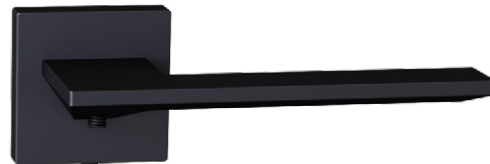

BB/PZ
WC
PZ-LI/RE

Titan
BETRIA-S
Titan

Č Černá

127

52

67

ONS Nikl matný

Novinkou pro rok 2023 je
dveřní kování Betria, které se
vyznačuje ostrými hranami,
nezaměnitelností, jemným
designem a matnými povrchy.