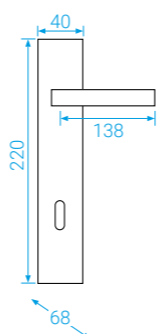

PAVLA-H

200 tis.

BB/PZ
WC

IN PAVLA-H
Nerez