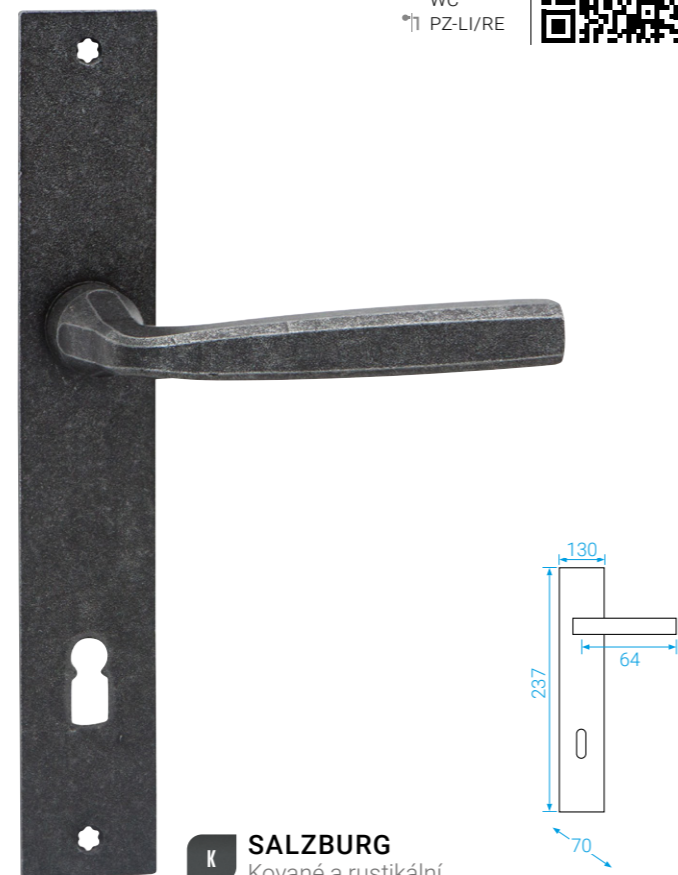

SALZBURG

BB/PZ
WC
PZ-LI/RE

K SALZBURG
Kované a rustikální