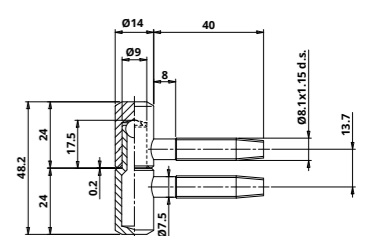

Povrch	typ provedení	obj. číslo
POMOS	Závěs 055 13 mm horní	CF055130O008
POMOS	Závěs 055 13 mm spodní	CG055130O010
POBR	Závěs 055 13 mm horní	CF055130BN12
POBR	Závěs 055 13 mm spodní	CG055130BN12
ONS	Závěs 055 13 mm horní	CF055130N402
ONS	Závěs 055 13 mm spodní	CG055130N402
PONIKL	Závěs 055 13 mm horní	CF055130N005
PONIKL	Závěs 055 13 mm spodní	CG055130N005
POMOS	Závěs 055 14 mm horní	CF055140O007
POMOS	Závěs 055 14 mm spodní	CG055140O005
POMOS	Závěs 055 14 mm spod. WAS	CG055140O004

Povrch	typ provedení	obj. číslo
POBR	Závěs 055 14 mm horní	CF055140BN11
POBR	Závěs 055 14 mm spodní	CG055140BN11
PONIKL	Závěs 055 14 mm horní	CF055140N004
PONIKL	Závěs 055 14 mm spodní	CG055140N008
POMOS	Závěs 055 16 mm horní	CF055160O004
POMOS	Závěs 055 16 mm spodní	CG055160O004
POBR	Závěs 055 16 mm horní	CF055160BN04
POBR	Závěs 055 16 mm spodní	CG055160BN04
PONIKL	Závěs 055 16 mm horní	CF055160N006
PONIKL	Závěs 055 16 mm spodní	CG055160N006