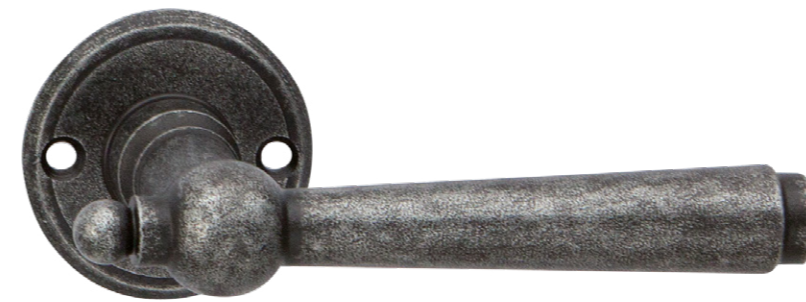

HAMBURG-R

K HAMBURG-R
Kované a rustikální

BB/PZ
 WC