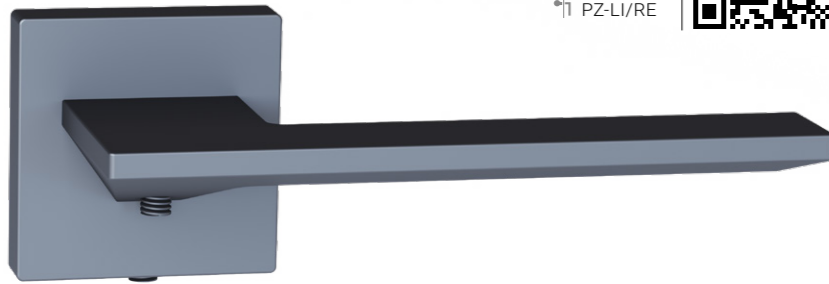

BETRIA-S

200 tis. KR

BB/PZ
WC
PZ-LI/RE

Titan
BETRIA-S
Titan

Č Černá

127

52

67

ONS Nikl matný