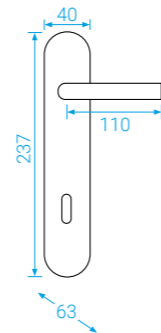

Drobné detaily štítového kování mohou mít velký vliv na celkový dojem interiéru.

Kristina Boda

ALEXIS

ONS **ALEXIS**
Nikl matný

200 tis.

BB/PZ
WC
PZ-LI/RE

ALT-WIEN

ONS **ALT-WIEN**
Nikl matný