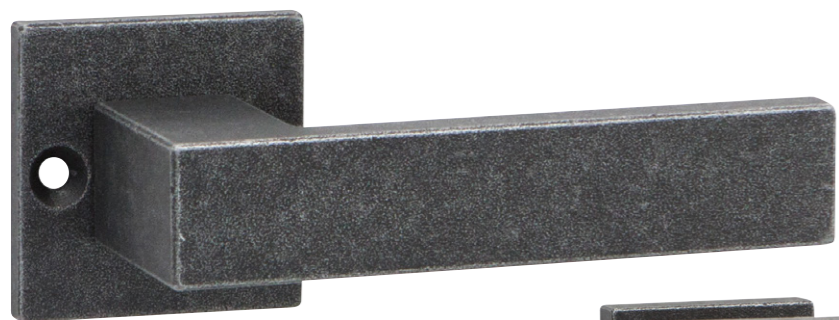

Ochranné rozetové kování

K BADEN-S+
Kované a rustikální

PZ-LI/RE

HAMBURG-R+

Ochranné rozetové kování

K HAMBURG-R+
Kované a rustikální

PZ-LI/RE

IMST-R