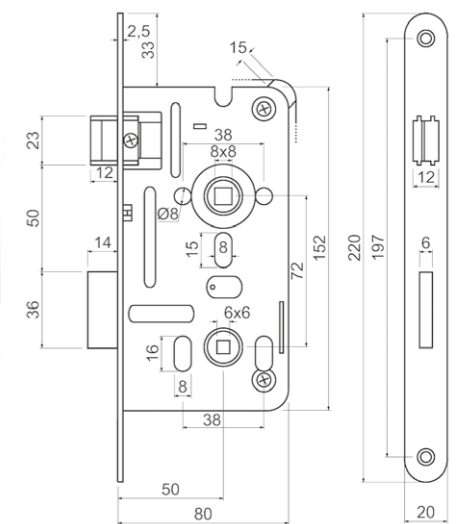

DROBNÝ MATERIÁL

Nový kod	Nový název
SMK0101	Cervík _5mm (2Ks)
SMK0102	Cervík _6mm (2Ks)
SMK0103	Cervík D.3mm (2Ks)
SMK0201	Poj.kroužek D.15
SMK0301	Prechodka 4/6mm - (Plast)
SMK0302	Prechodka 6/7mm
SMK0303	Prechodka 6/8mm
SMK0304	Prechodka 7/8mm
SMK0306	Prechodka 8/8.5mm
SMK0307	Prechodka 8/9mm
SMK0305	Prechodka 8/10mm
SMK0401	Pružina silnější
SMK0402	Pružina slabší
SMK0501	Rohatka dvoustr. 1,2mm
SMK0502	Rohatka jednostr. 1,0mm
SMK0601	Sroub Pruchozí - rozeta - matka M4
SMK0602	Sroub Pruchozí - rozeta M4
SMK0701	Tyčka 8X8x70mm se závitem
SMK0702	Tyčka 8X8x78mm se závitem
SMK0703	Tyčka 8X8x95mm
SMK0704	Tyčka 8X8x10mm
SMK0705	Tyčka 8X8x110mm
SMK0706	Tyčka 8X8x140mm
SMK0707	Tyčka 8X8x150mm
SMK0801	Vrut 3,5X25mm Olv (4Ks)
SMK0802	Vrut 3,5X25mm Of (4Ks)
SMK0803	Vrut 3,5X25mm Ocn (4Ks)
SMKSAD01	Spojovací mat. - štítové kov. Olv
SMKSAD02	Spojovací mat. - štítové kov. Of
SMKSAD03	Spojovací mat. - štítové kov. univ.
SMKSAD04	Spojovací mat. - štítové kov. - nerez
SMKSAD05	Spojovací mat. - rozetové kování
SMKSAD06	Spojovací mat. - ozetové kování M3
SMKSAD07	Spojovací mat. - ozetové kování plast
AB89160	Čtyřhran Assa Abloy 8X9X160