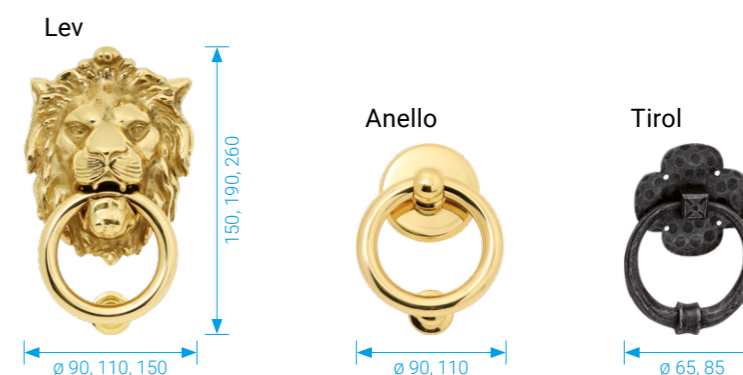

ČÍSLICE A PÍSMENA NEREZ ČERNÁ

Povrch	typ provedení	obj. číslo
ČERNÁ	„B“ 150 mm	C2180B0B
ČERNÁ	„C“ 150 mm	C2180B0C
ČERNÁ	„D“ 150 mm	C2180B0D
ČERNÁ	„0“ 150 mm	C2180B00
ČERNÁ	„1“ 150 mm	C2180B01
ČERNÁ	„2“ 150 mm	C2180B02
ČERNÁ	„3“ 150 mm	C2180B03
ČERNÁ	„4“ 150 mm	C2180B04
ČERNÁ	„5“ 150 mm	C2180B05
ČERNÁ	„6“ 150 mm	C2180B06
ČERNÁ	„7“ 150 mm	C2180B07
ČERNÁ	„8“ 150 mm	C2180B08
ČERNÁ	„9“ 150 mm	C2180B09
ČERNÁ	„/“ 150 mm	C2180B09

KLEPADLA

Povrch	typ provedení	obj. číslo
OLV	Anello Ø 110 mm	BE01102B00
K	Tirol Ø 65 mm	HA115006
K	Tirol Ø 85 mm	HA115002
OFS	Lev 150x90 mm	BE0158P00
OLV	Lev 150x90 mm	BE0152P00
OFS	Lev 190x110 mm	BE0158M00
OLV	Lev 190x110 mm	BE0152M00
OFS	Lev 260x150 mm	BE0158G00
OLV	Lev 260x150 mm	BE0152G00