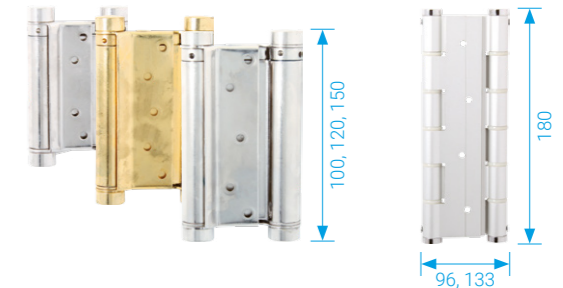

ZÁVĚS KYVNÝCH DVEŘÍ

Povrch	typ provedení	obj. číslo
OF	Závěs 100 mm	21179020P
OLV	Závěs 100 mm	21179000P
PONIKL	Závěs 100 mm	21179010P
OF	Závěs 125 mm	21179120P
OLV	Závěs 125 mm	21179100P
PONIKL	Závěs 125 mm	21179110P
OF	Závěs 150 mm	21179220P
OLV	Závěs 150 mm	21179200P
PONIKL	Závěs 150 mm	21179210P
F1	Závěs 180x96 mm	7J5904F1
F4	Závěs 180x96 mm	7J5904F4
F1	Závěs 180x133 mm	7J5914F1
F4	Závěs 180x133 mm	7J5914F4
BÍLÁ	Závěs 180x133 mm	7J5914PX