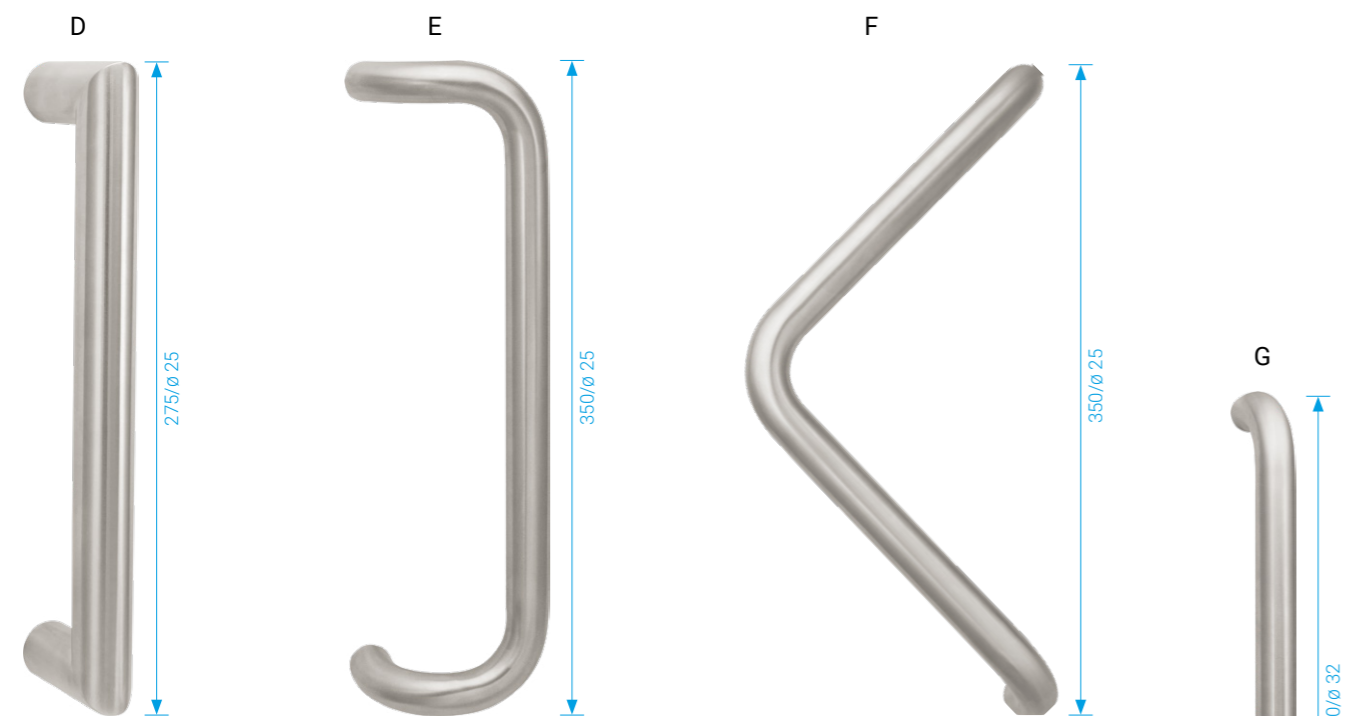

MADLA INOX

Povrch	typ provedení	obj. číslo kus	obj. číslo pár
IN	INOX A	CHMADLOA	CHMADLOAP
IN	INOX B	CHMADLOB	CHMADLOBP
IN	INOX C	CHMADLOC	CHMADLOCP
IN	INOX D	CHMADLOD	CHMADLODP
IN	INOX E	CHMADLOE	CHMADLOEP
IN	INOX F	CHMADLOF	CHMADLOFP
IN	INOX G 350	CHMADLOG	CHMADLOGP
IN	INOX G 500	CHMADLOH	CHMADLOHP
IN	INOX G 600	CHMADLOG	CHMADLOGP
IN	INOX G 700	CHMADLOH	CHMADLOHP
IN	INOX G 800	CHMADLOI	CHMADLOIP
IN	INOX G 900	CHMADLOK	CHMADLOKP
	INOX G 1000	CHMADLOJ	CHMADLOJP
	INOX G 1100	CHMADLOL	CHMADLOLP

MADLO 1031

MADLO 1031 MATNÁ ČERNÁ

Povrch	typ provedení	obj. číslo kus
Č. ANT	celková délka 400	CVX1031BMA0400
Č. ANT	celková délka 500	CVX1031BMA0500
Č. ANT	celková délka 600	CVX1031BMA0600
Č. ANT	celková délka 800	CVX1031BMA0800
Č. ANT	celková délka 1000	CVX1031BMA1000
Č. ANT	celková délka 1200	CVX1031BMA1200
Č. ANT	celková délka 1400	CVX1031BMA1500
Č. ANT	celková délka 1600	CVX1031BMA1600
Č. ANT	celková délka 1800	CVX1031BMA1800
Č. ANT	celková délka 2000	CVX1031BMA2000

MADLO 1031 NIKL MATNÝ

Povrch	typ provedení	obj. číslo kus
ONS	celková délka 500	CVX10316MA0500
ONS	celková délka 600	CVX10316MA0600
ONS	celková délka 800	CVX10316MA0800
ONS	celková délka 1000	CVX10316MA1000
ONS	celková délka 1200	CVX10316MA1200
ONS	celková délka 1400	CVX10316MA1500
ONS	celková délka 1600	CVX10316MA1600
ONS	celková délka 1800	CVX10316MA1800
ONS	celková délka 2000	CVX10316MA2000