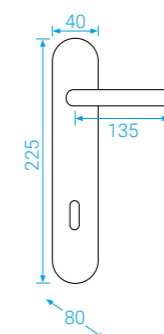

SALI

200 tis.

BB/PZ
WC
PZ-LI/RE

IN SALI
Nerez