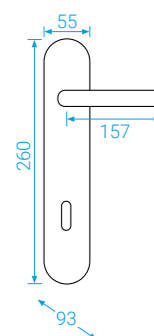

BREMEN

BB/PZ
PZ-LI/RE

K BREMEN
Kované a rustikální