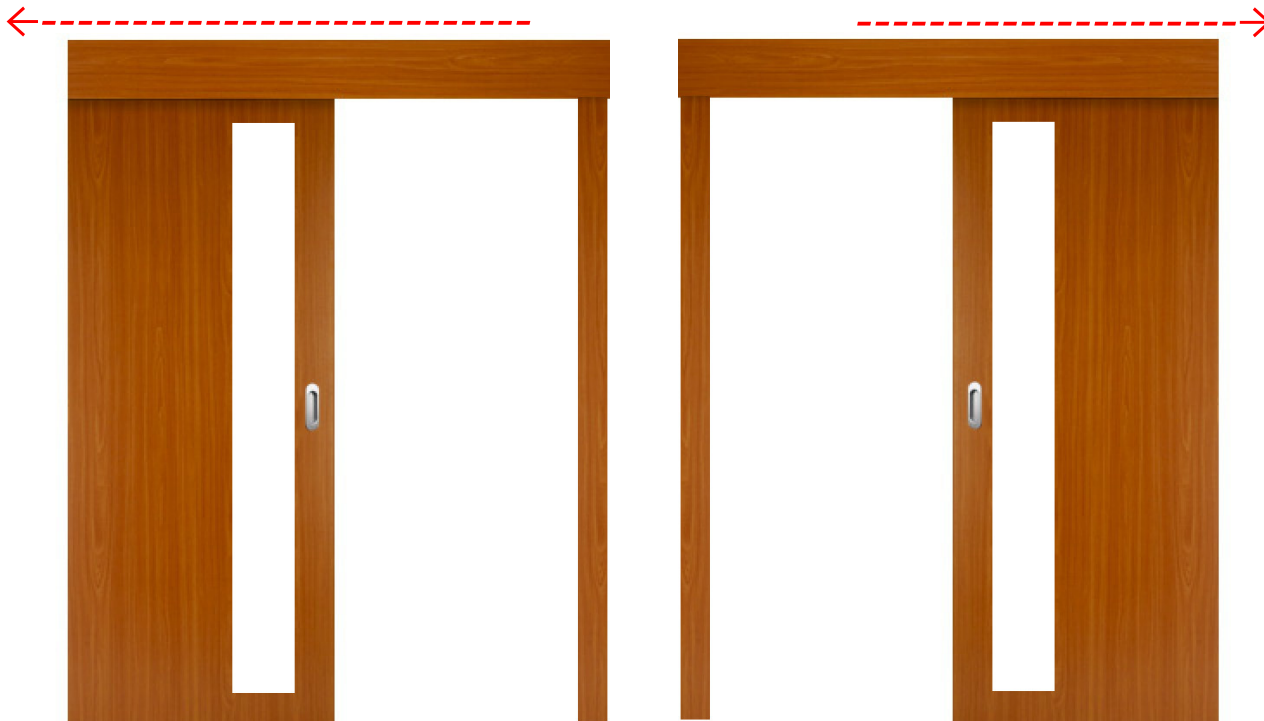

ZAMĚŘOVACÍ PROTOKOL - posuvné na stěnu

**HOME
OUTLET**
PRODEJ - VÝROBA - MONTÁŽ

HOME OUTLET s.r.o.
Rýmařovská 434/9, 198 00 Praha - Letňany
Provozovna: Tuklatská 2105/9, 100 00
Praha - Strašnice
www.home-outlet.cz
info@home-outlet.cz, +420 776 888 636

Odběratel:
Jméno a příjmení:
Adresa:
Tel.:
E-mail:
číslo nabídky:

Levé na stěnu pískované sklo na straně garnýže

Pravé na stěnu pískované sklo na straně garnýže

Model dveří/druh skla:

Rozměr dveří/otvoru:

Orientace:

Povrch dveří:

Úchytka/zámek/povrch:

Tichý dojezd:

Posuvný systém:

Garnýž v barvě dveří:

Garnýž v barvě dveří s dorazovým hranolem:

Garnýž v barvě dveří s dorazovým hranolem a zárubní typu TUNEL:

Garnýž z ALU hliníkem(nemůže být TUNEL ani dorazový hranol):

Kované systémy Manton/Valcomp(nemůže být TUNEL ani dorazový hranol):

Doporučené otvory bez zárubní: 60cm x 197cm (dveře mají např. "60" = 64,4x198,5cm)

Doporučené otvory se zárubní typu tunel: pro "60" = 70cm x 202cm

Datum: ..../..../ .....