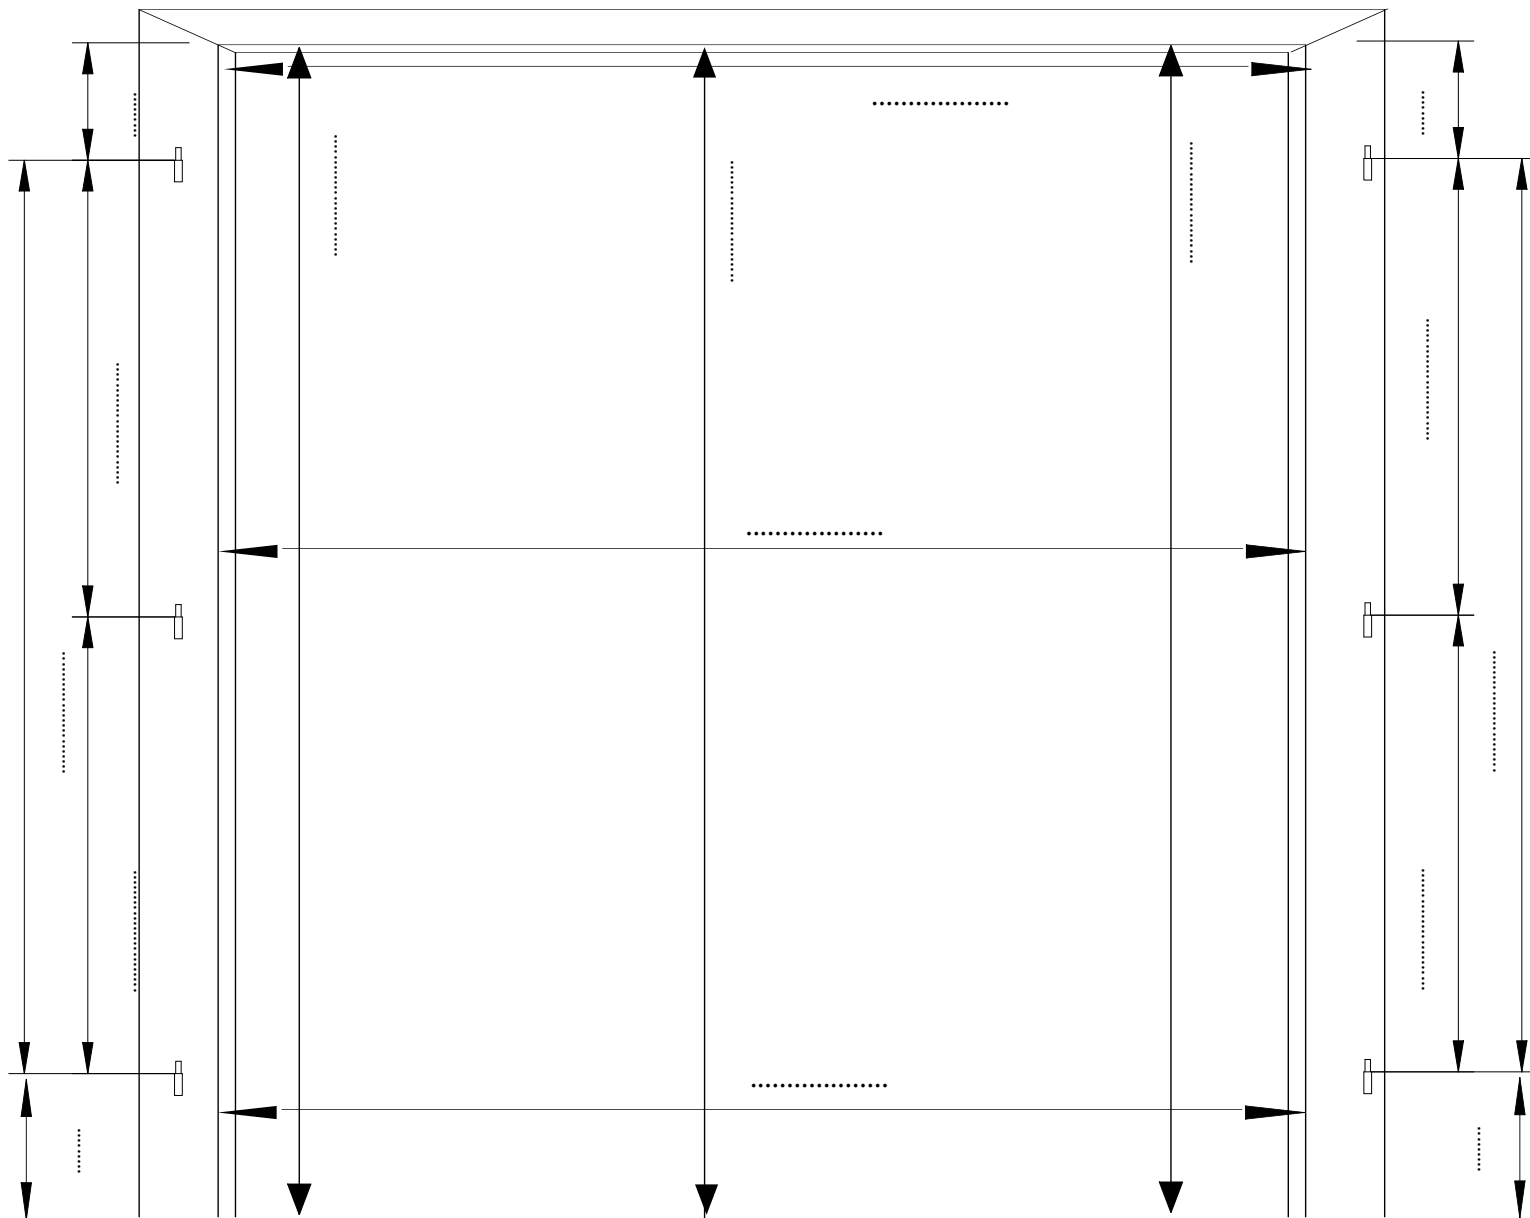

L aktivní/P aktivní

Zaměřil:

Podpis: .....

Odběratel:

Podpis: .....

Datum: __/__/201__